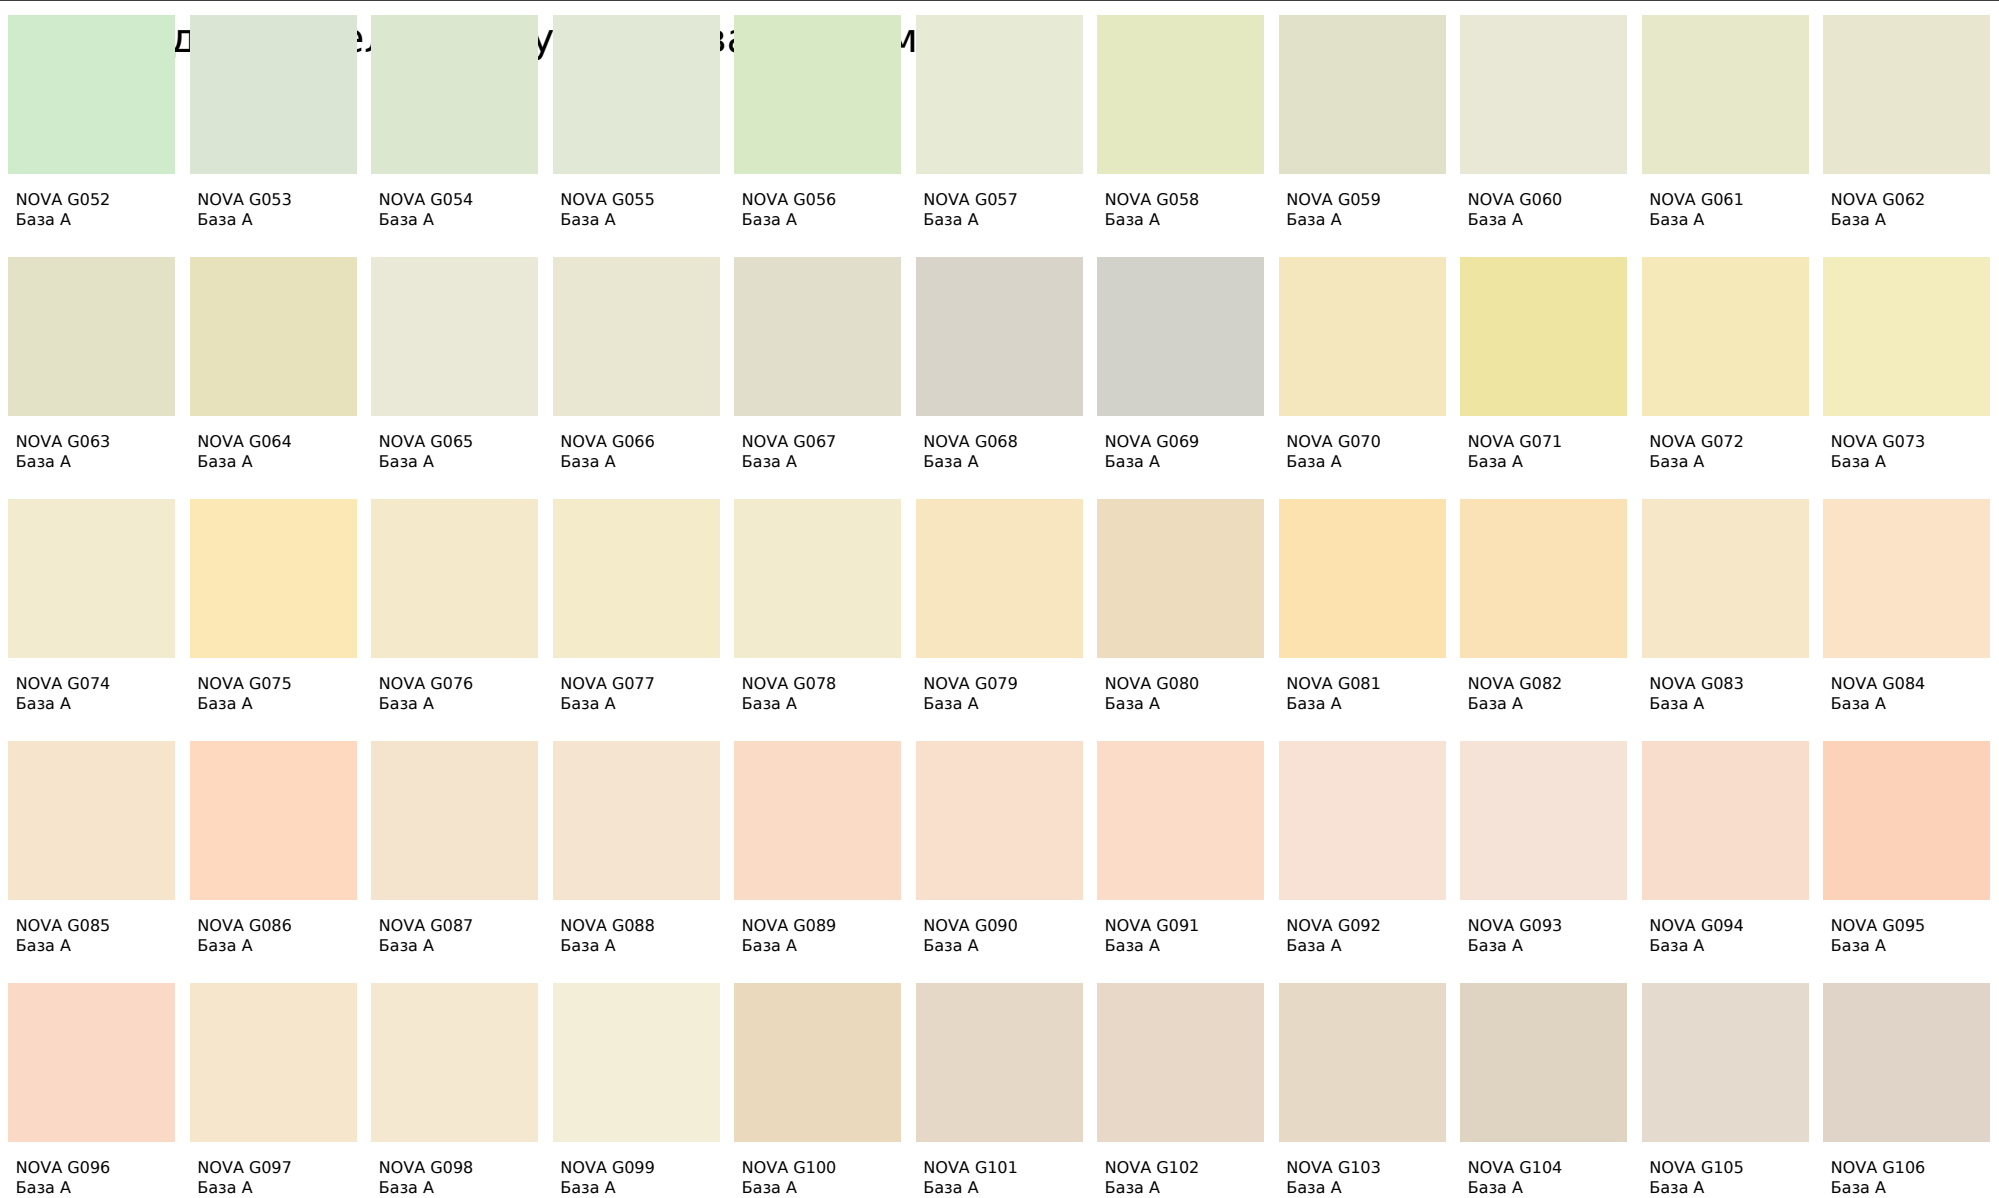

Monicolor Nova 2024

Цвета, представленные на дисплее, воспроизведены электронным способом. Они не заменяют оригинальные цвета, так как на восприятие цвета влияют, среди прочих, такие факторы, как структура поверхности, блеск и освещение. Перед выбором окончательного цвета рекомендуем проверить цвета каталогов в естественной среде.