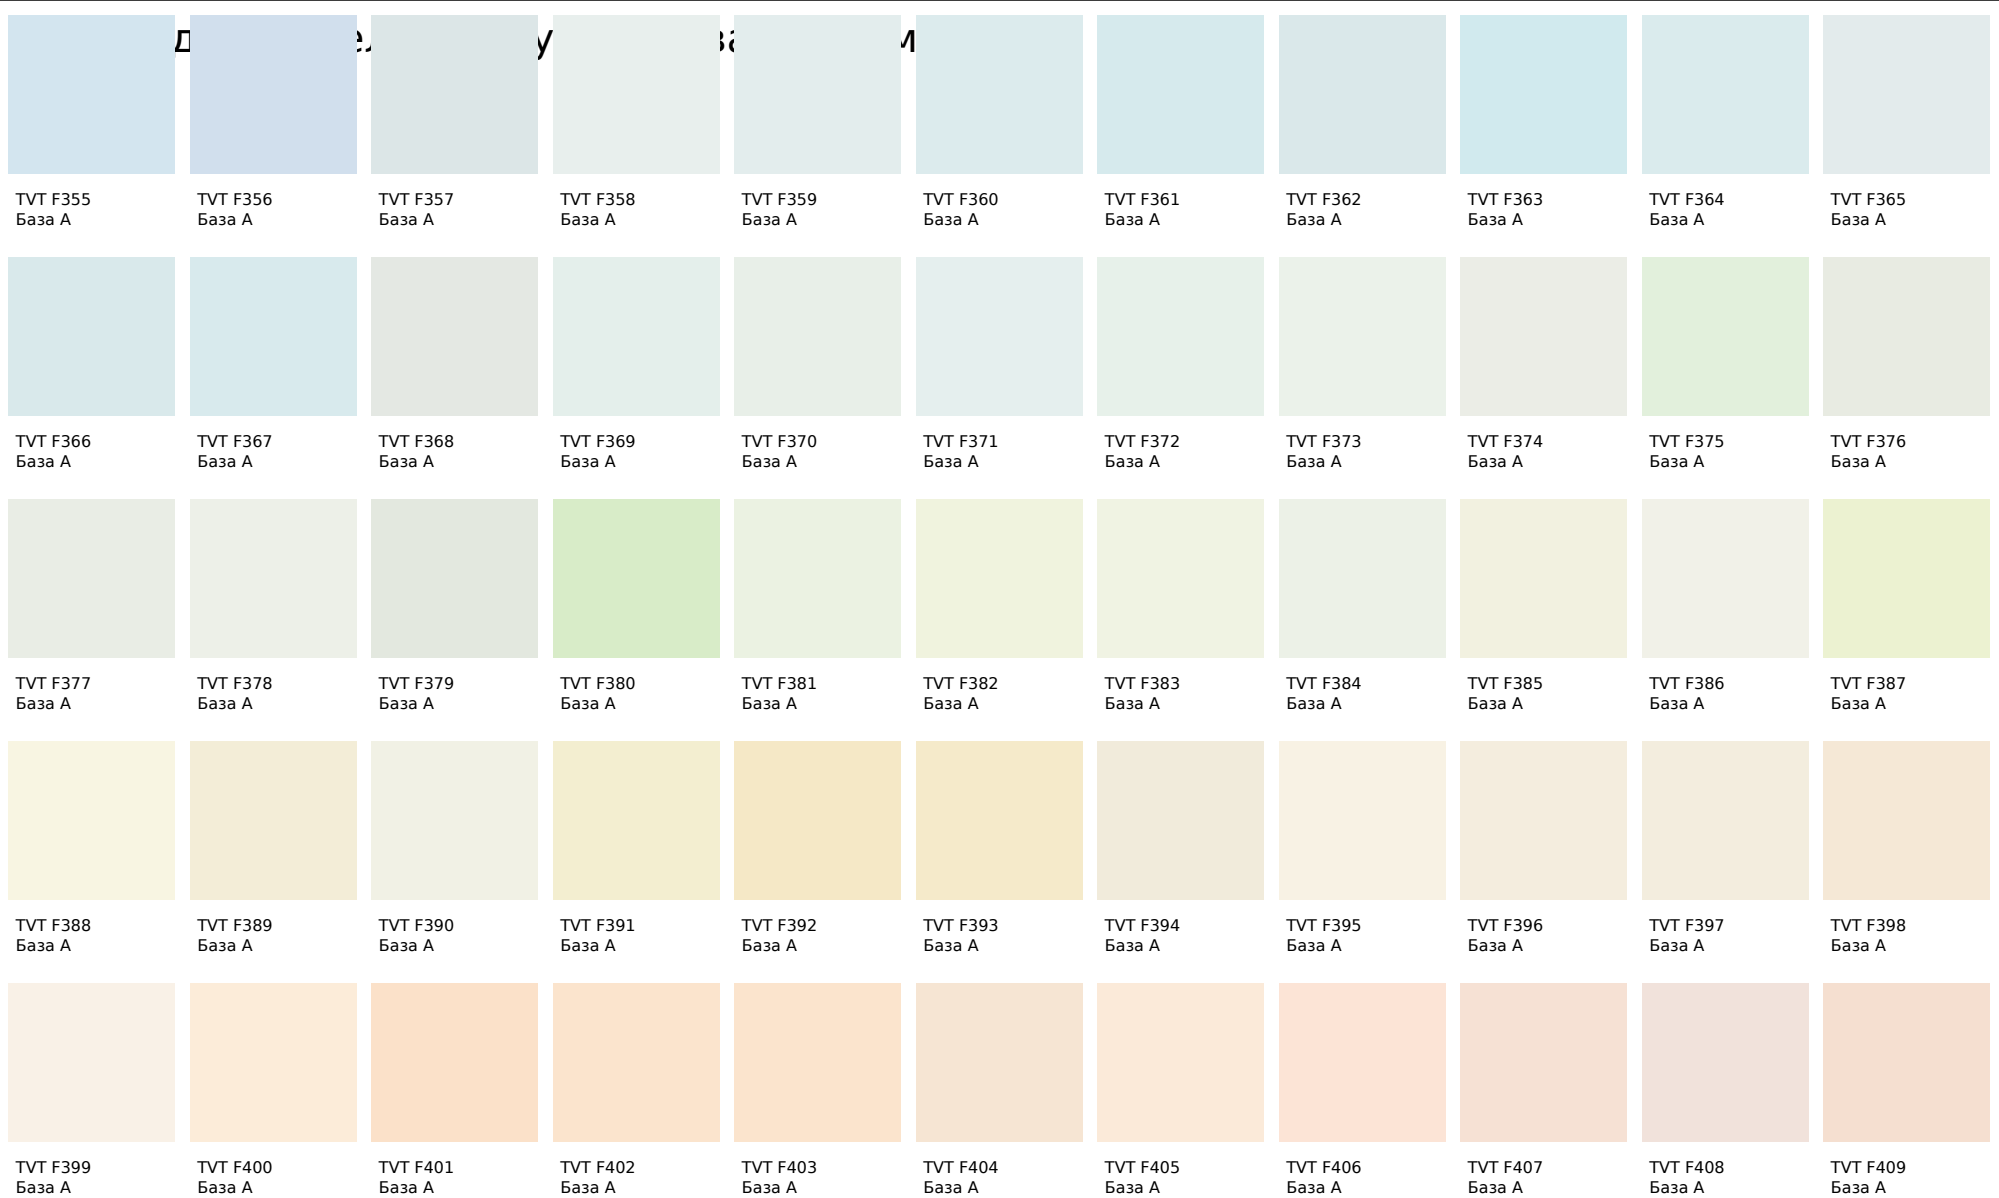

Tikkurila Symphony Opus I & II

Цвета, представленные на дисплее, воспроизведены электронным способом. Они не заменяют оригинальные цвета, так как на восприятие цвета влияют, среди прочих, такие факторы, как структура поверхности, блеск и освещение. Перед выбором окончательного цвета рекомендуем проверить цвета каталогов в естественной среде.