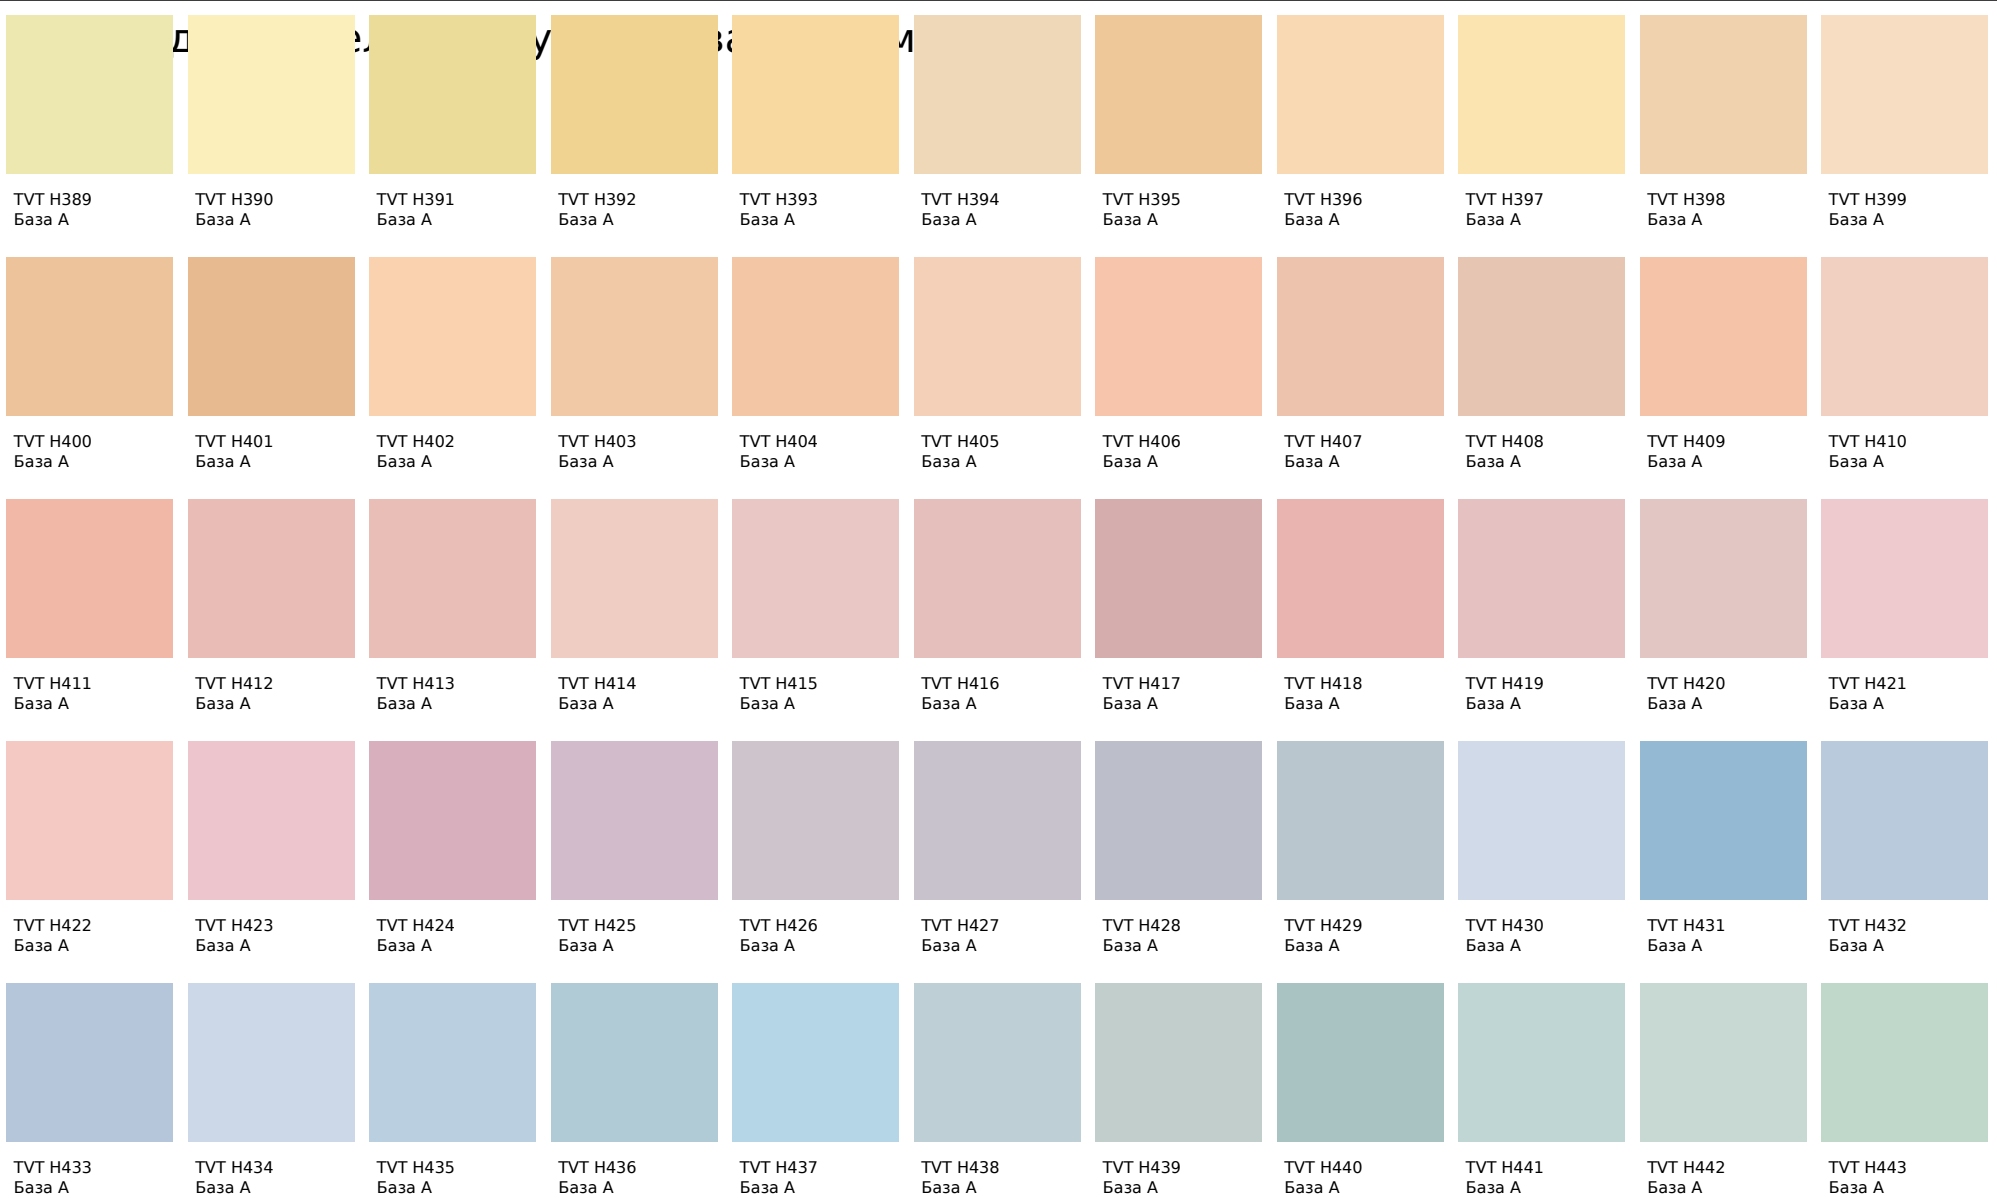

Tikkurila Symphony Opus I & II

Цвета, представленные на дисплее, воспроизведены электронным способом. Они не заменяют оригинальные цвета, так как на восприятие цвета влияют, среди прочих, такие факторы, как структура поверхности, блеск и освещение. Перед выбором окончательного цвета рекомендуем проверить цвета каталогов в естественной среде.