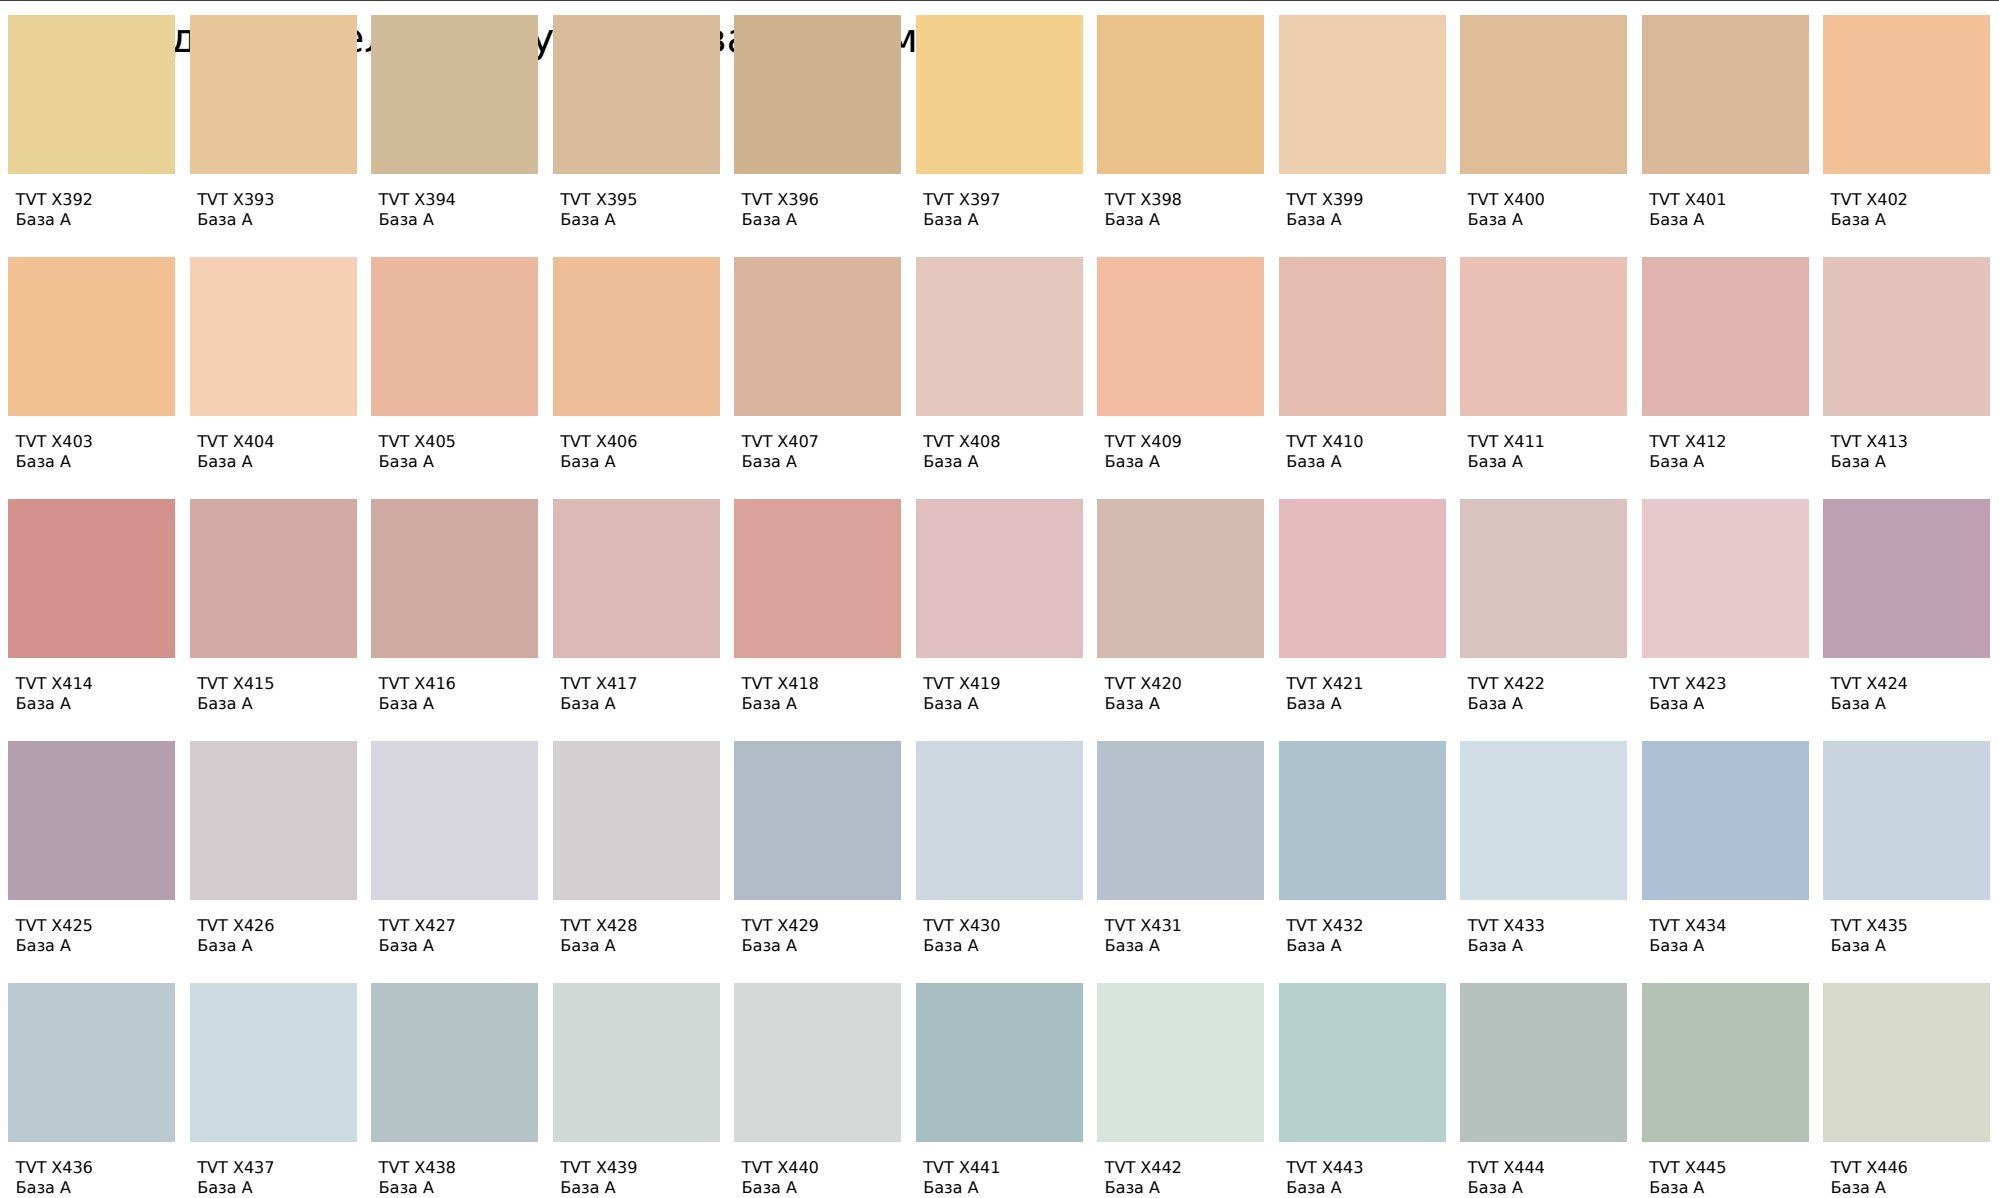

Tikkurila Symphony Opus I & II

Цвета, представленные на дисплее, воспроизведены электронным способом. Они не заменяют оригинальные цвета, так как на восприятие цвета влияют, среди прочих, такие факторы, как структура поверхности, блеск и освещение. Перед выбором окончательного цвета рекомендуем проверить цвета каталогов в естественной среде.