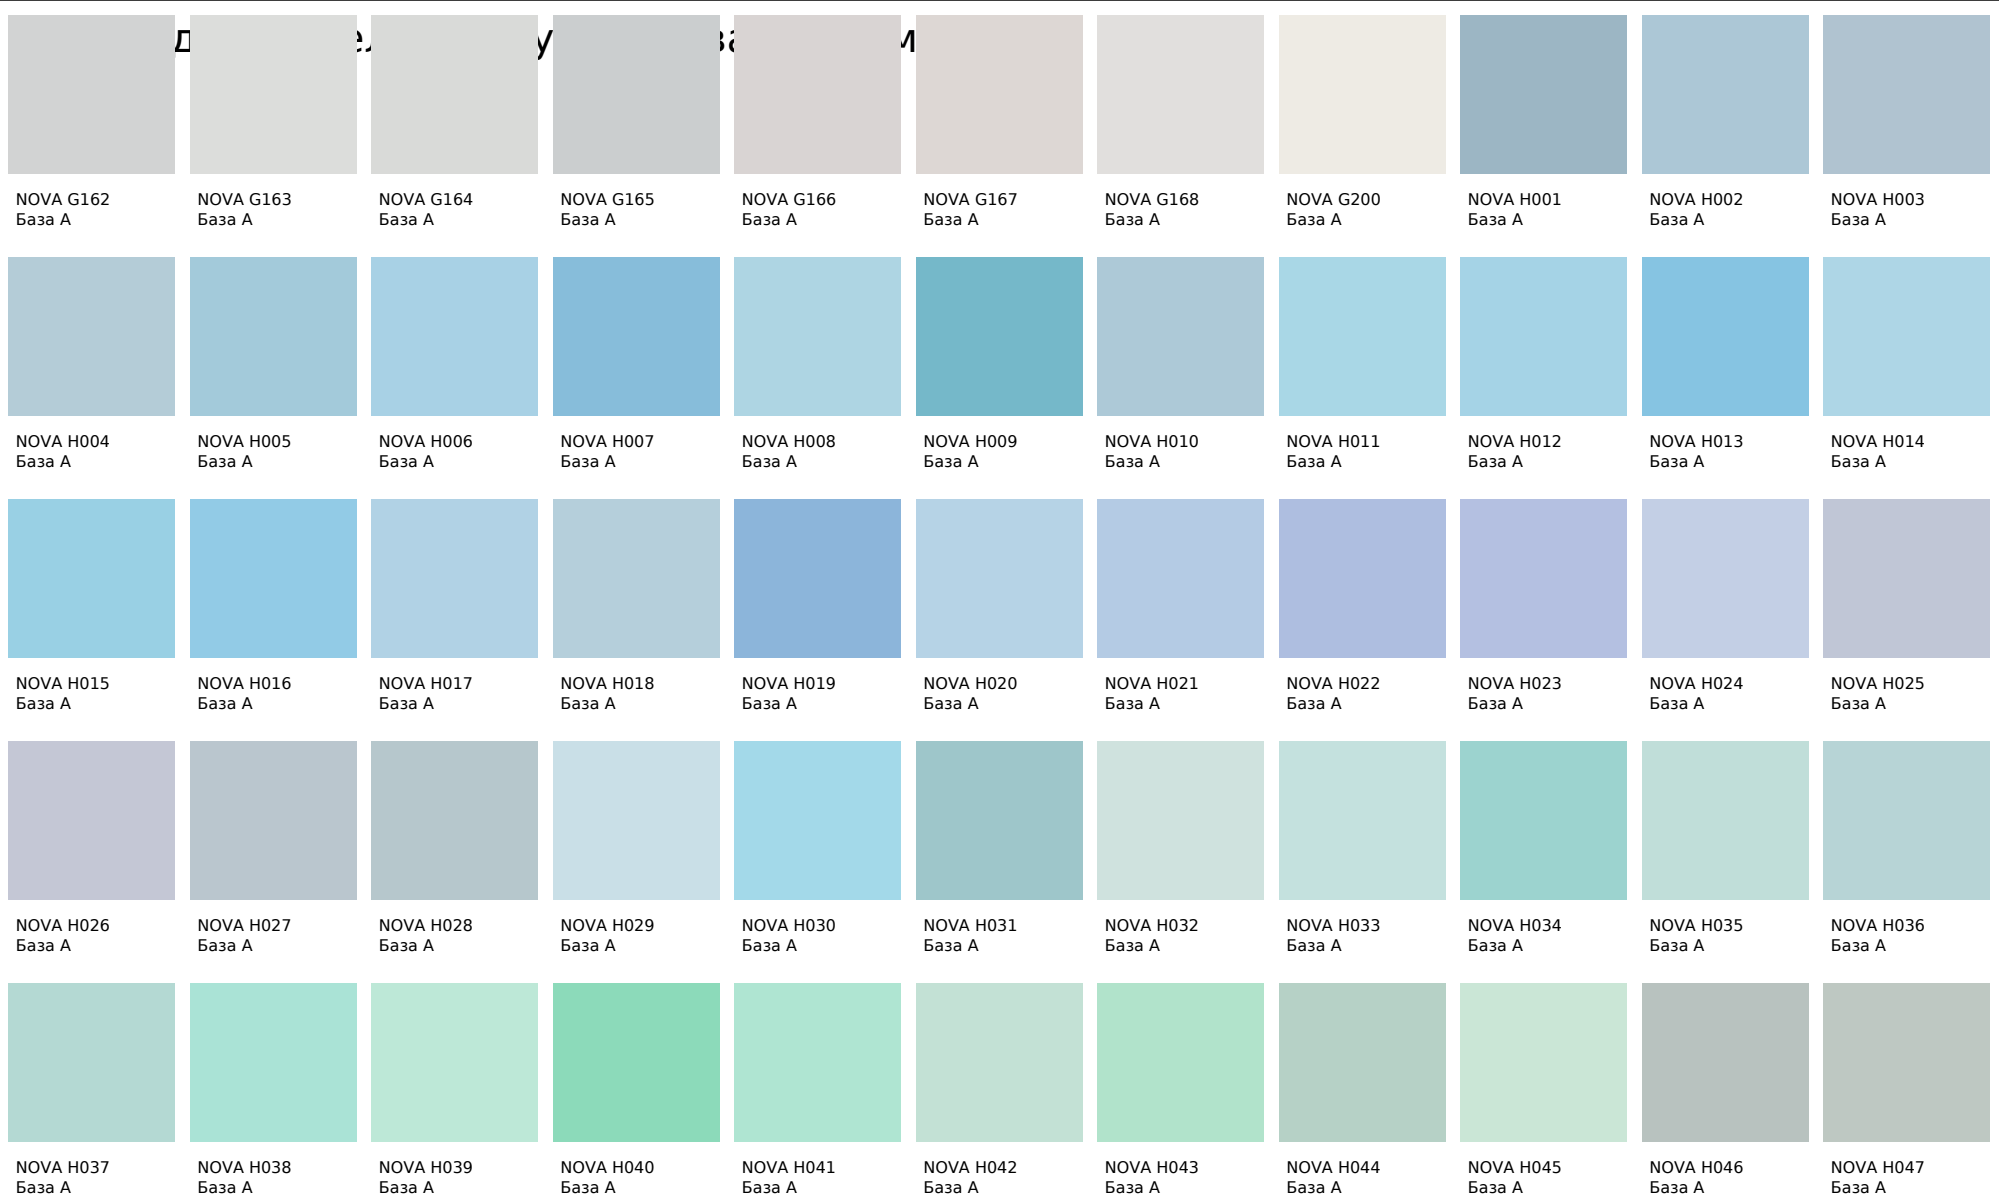

Monicolor Nova 2024

Цвета, представленные на дисплее, воспроизведены электронным способом. Они не заменяют оригинальные цвета, так как на восприятие цвета влияют, среди прочих, такие факторы, как структура поверхности, блеск и освещение. Перед выбором окончательного цвета рекомендуем проверить цвета каталогов в естественной среде.