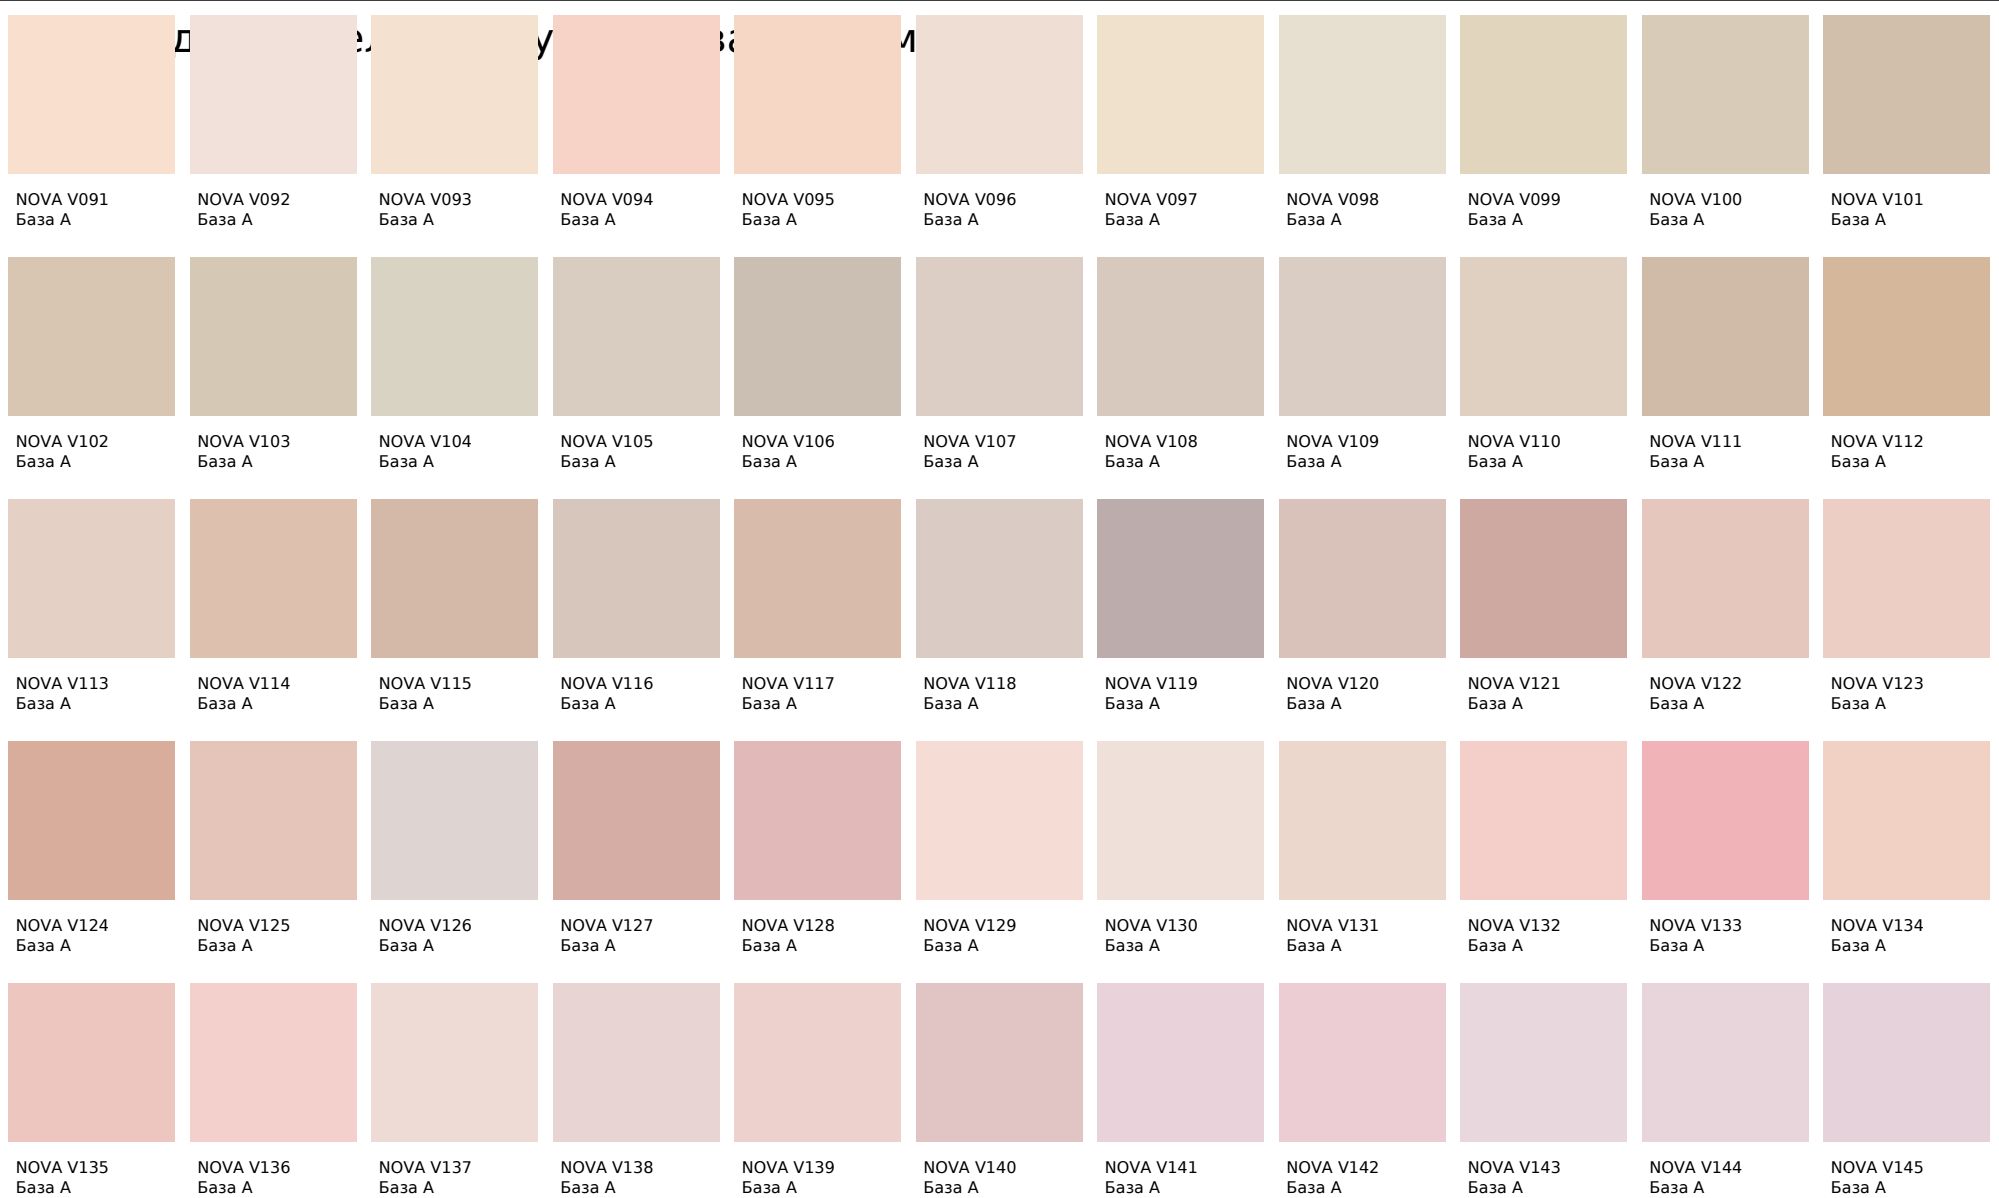

Monicolor Nova 2024

Цвета, представленные на дисплее, воспроизведены электронным способом. Они не заменяют оригинальные цвета, так как на восприятие цвета влияют, среди прочих, такие факторы, как структура поверхности, блеск и освещение. Перед выбором окончательного цвета рекомендуем проверить цвета каталогов в естественной среде.