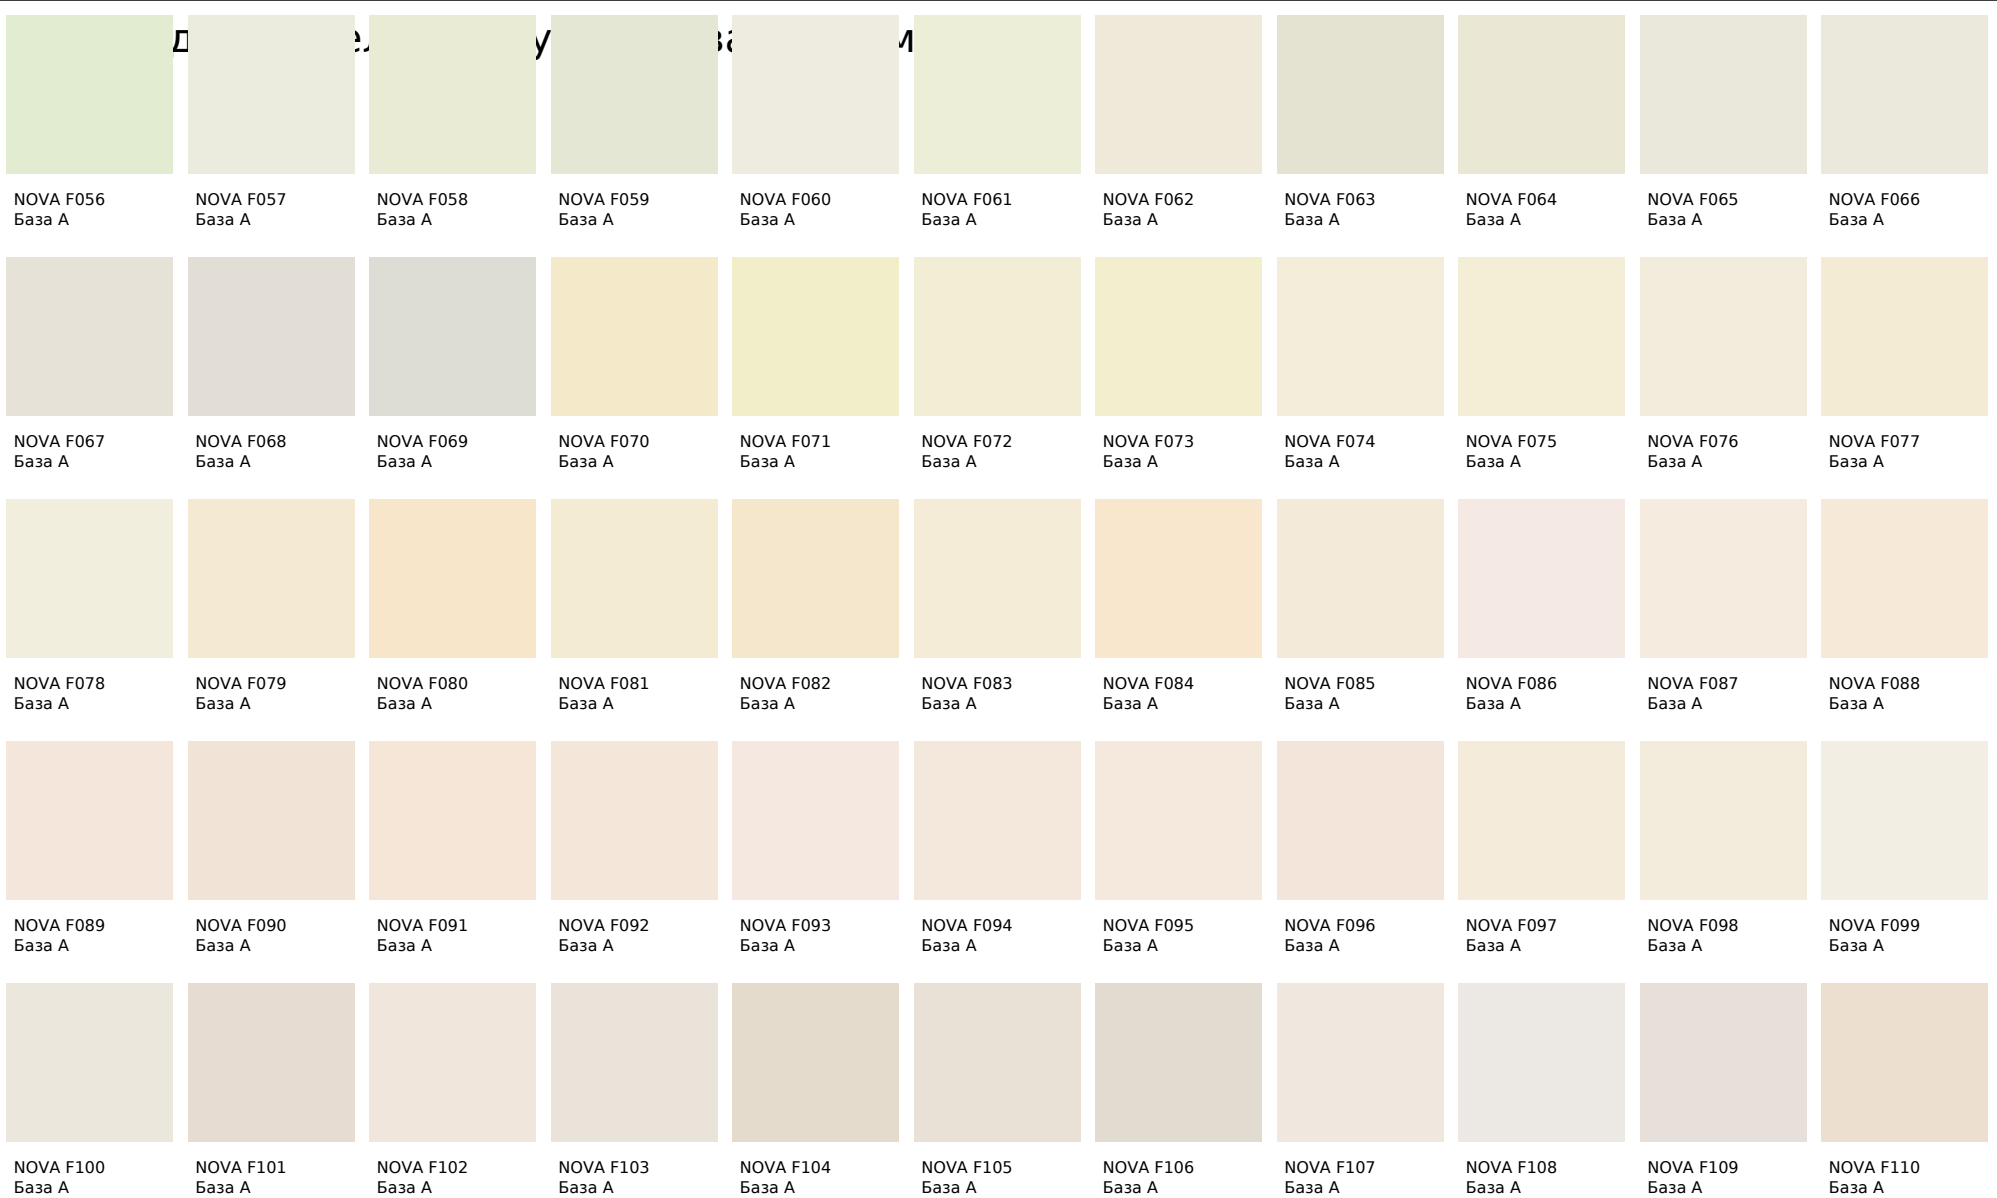

Monicolor Nova 2024

Цвета, представленные на дисплее, воспроизведены электронным способом. Они не заменяют оригинальные цвета, так как на восприятие цвета влияют, среди прочих, такие факторы, как структура поверхности, блеск и освещение. Перед выбором окончательного цвета рекомендуем проверить цвета каталогов в естественной среде.