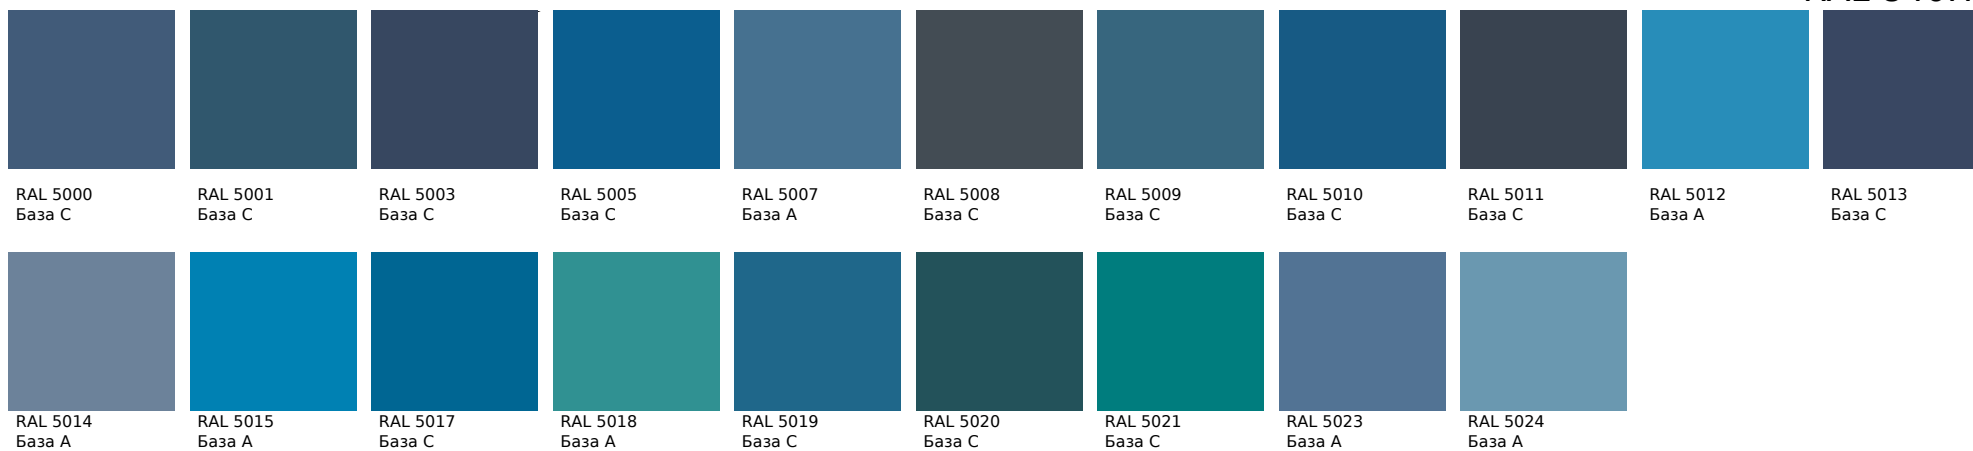

Цвета, представленные на дисплее, воспроизведены электронным способом. Они не заменяют оригинальные цвета, так как на восприятие цвета влияют, среди прочих, такие факторы, как структура поверхности, блеск и освещение. Перед выбором окончательного цвета рекомендуем проверить цвета каталогов в естественной среде.