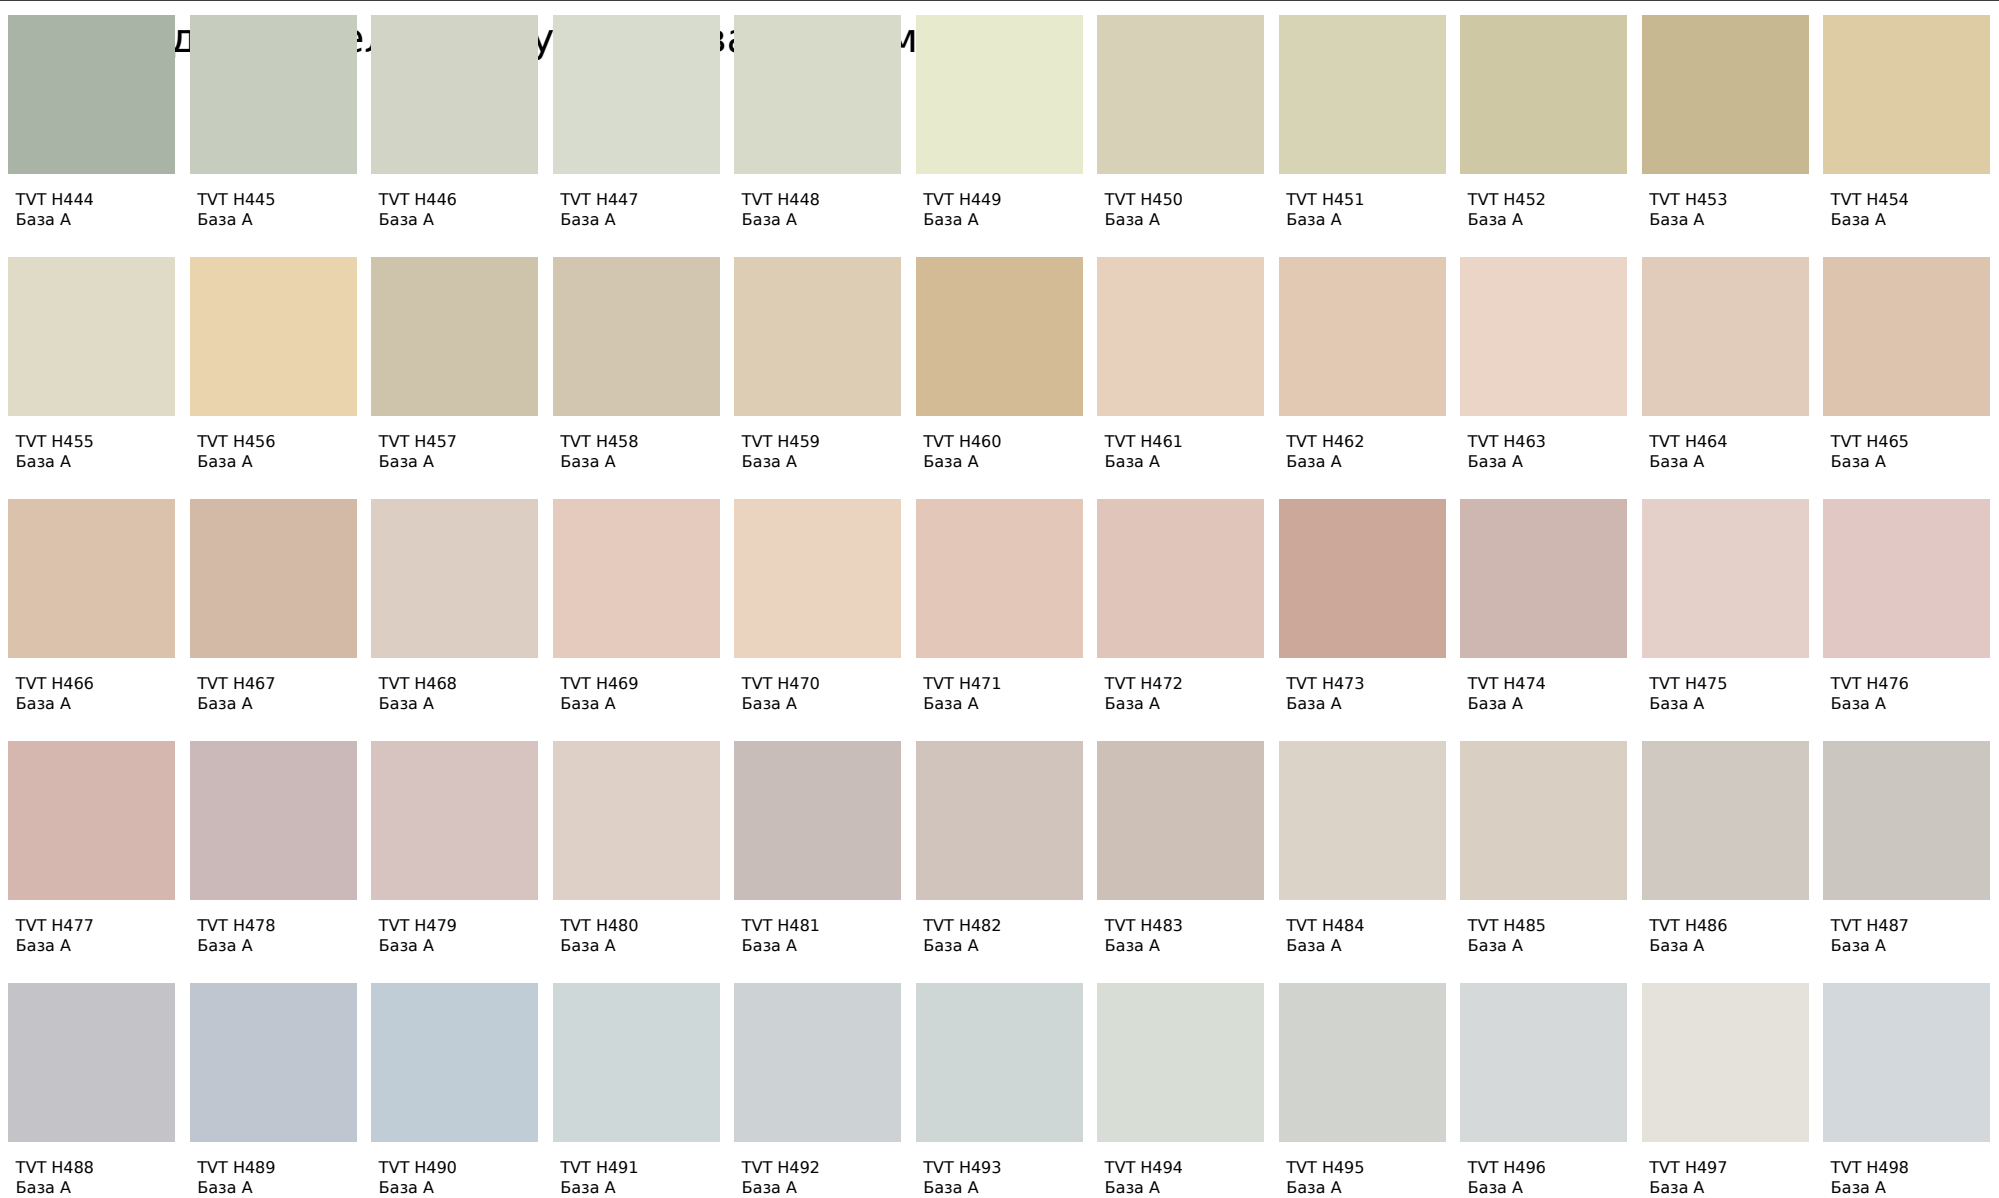

Tikkurila Symphony Opus I & II

Цвета, представленные на дисплее, воспроизведены электронным способом. Они не заменяют оригинальные цвета, так как на восприятие цвета влияют, среди прочих, такие факторы, как структура поверхности, блеск и освещение. Перед выбором окончательного цвета рекомендуем проверить цвета каталогов в естественной среде.