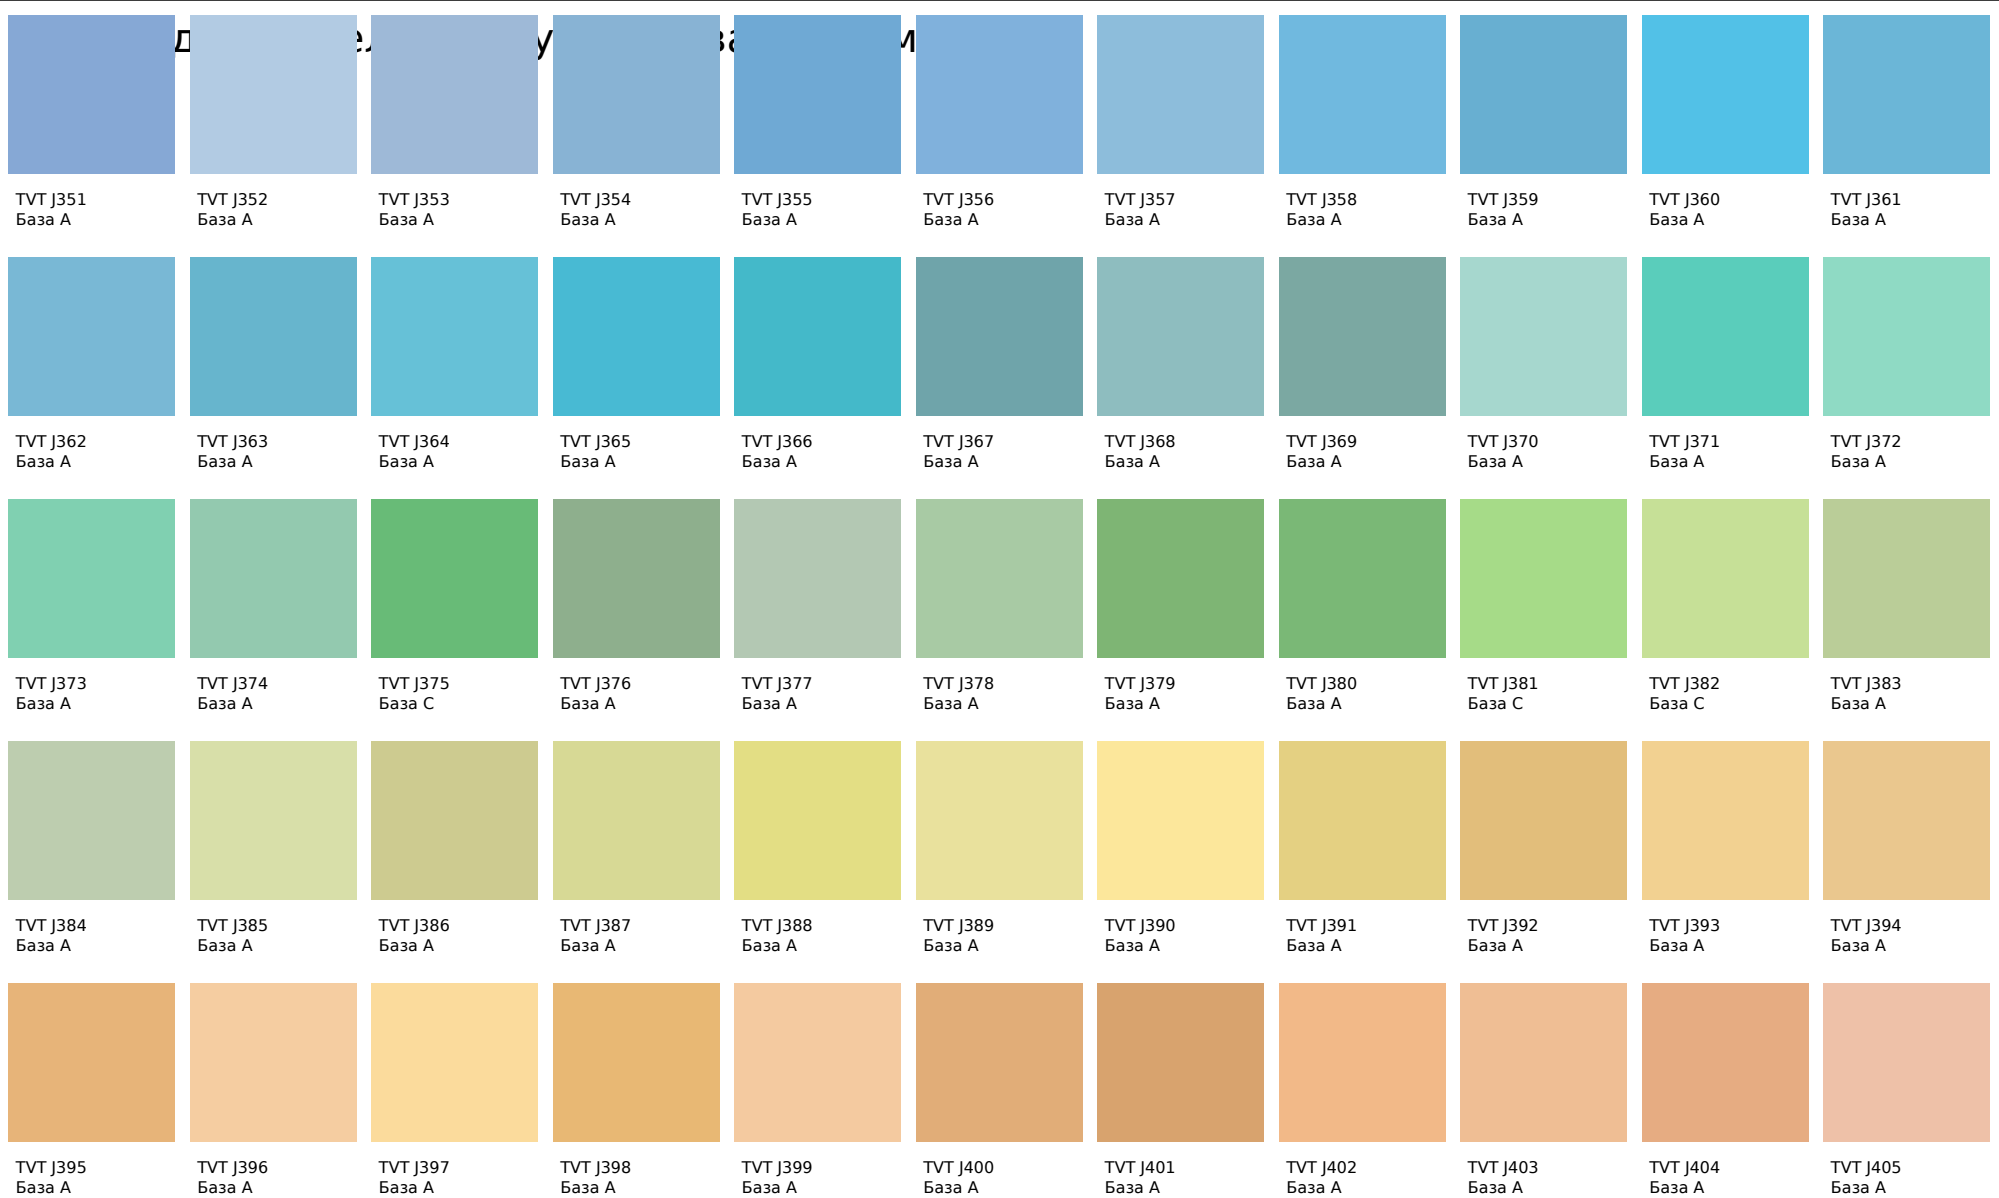

Tikkurila Symphony Opus I & II

Цвета, представленные на дисплее, воспроизведены электронным способом. Они не заменяют оригинальные цвета, так как на восприятие цвета влияют, среди прочих, такие факторы, как структура поверхности, блеск и освещение. Перед выбором окончательного цвета рекомендуем проверить цвета каталогов в естественной среде.