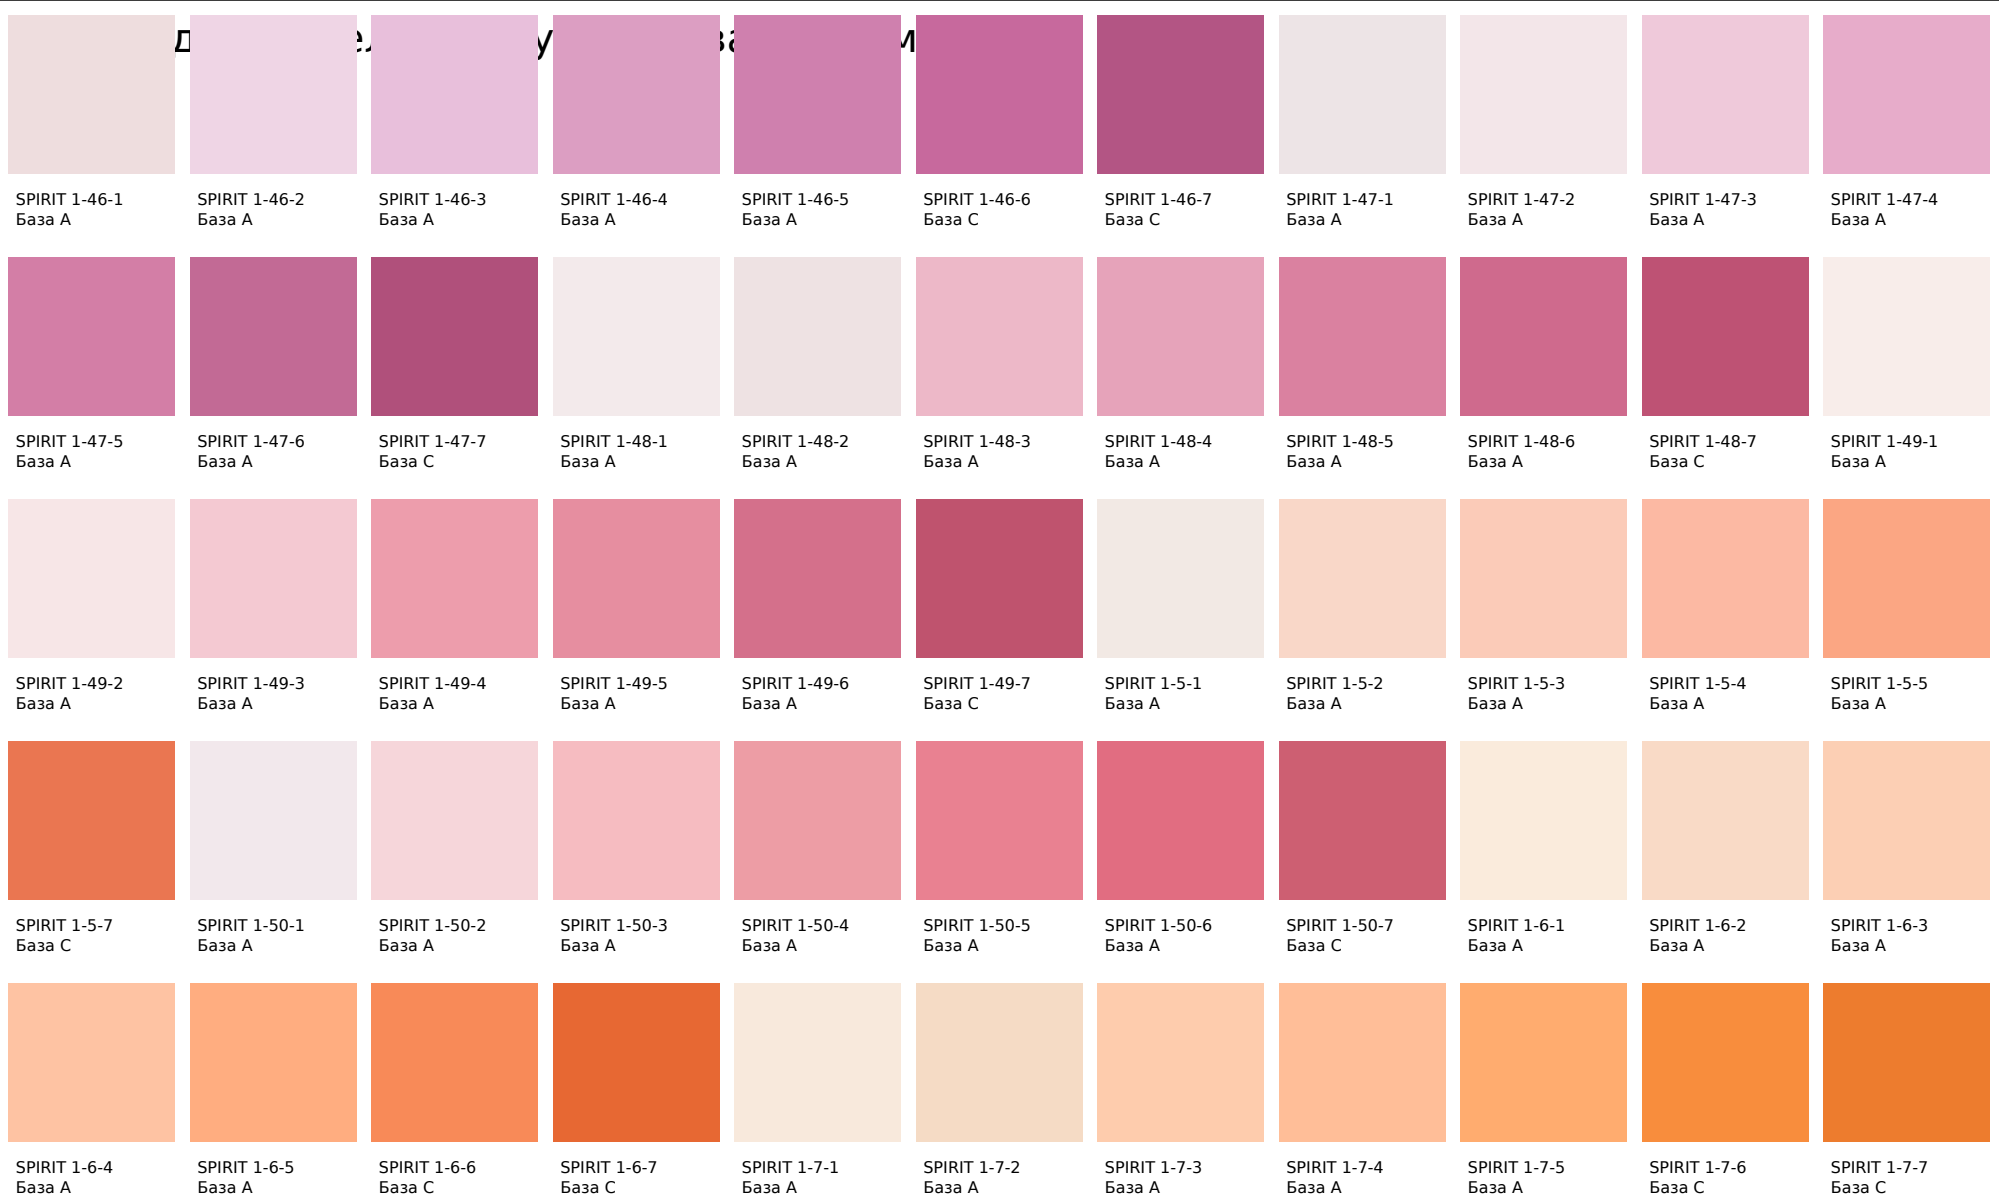

SPIRIT 1750

Цвета, представленные на дисплее, воспроизведены электронным способом. Они не заменяют оригинальные цвета, так как на восприятие цвета влияют, среди прочих, такие факторы, как структура поверхности, блеск и освещение. Перед выбором окончательного цвета рекомендуем проверить цвета каталогов в естественной среде.