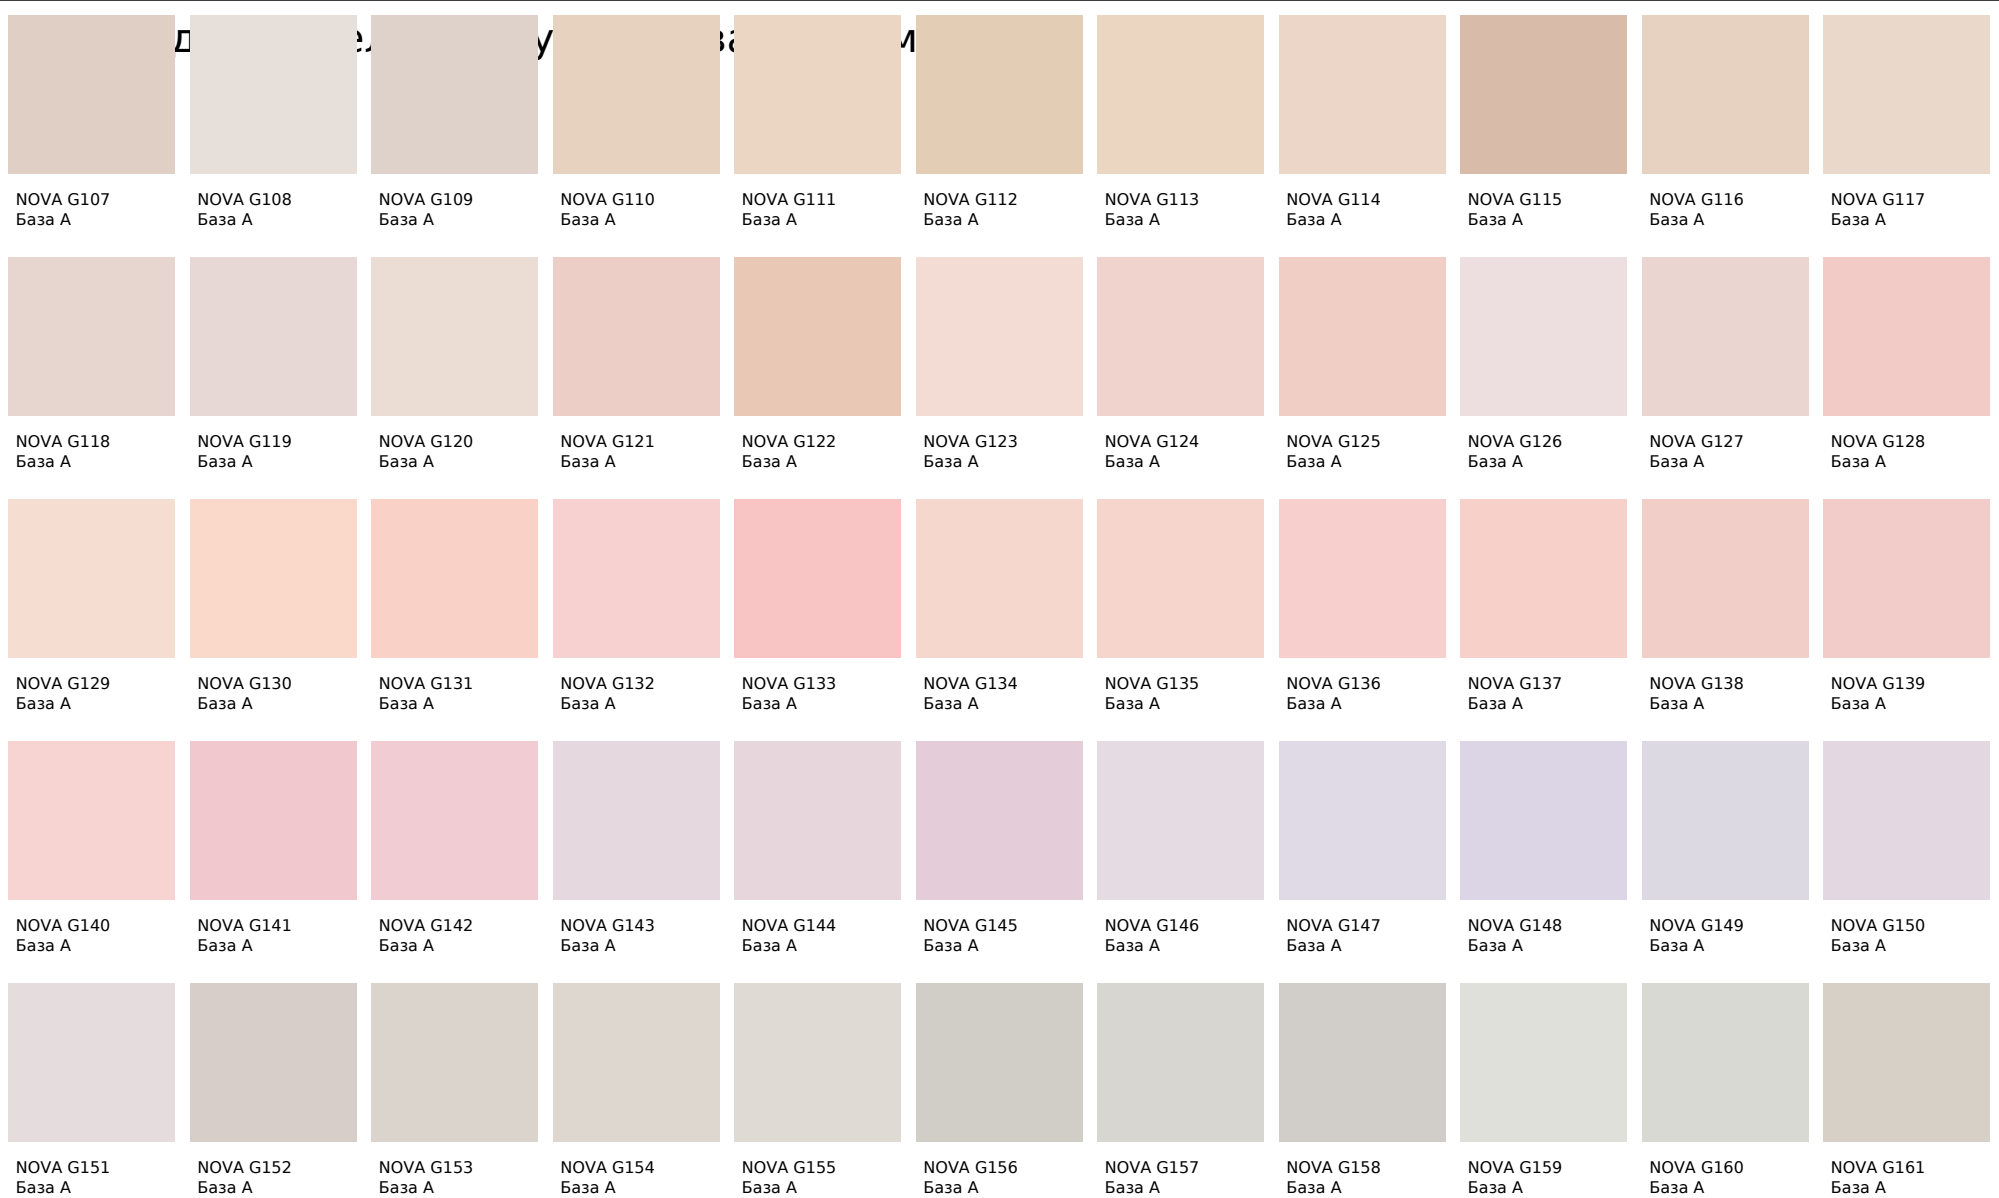

Monicolor Nova 2024

Цвета, представленные на дисплее, воспроизведены электронным способом. Они не заменяют оригинальные цвета, так как на восприятие цвета влияют, среди прочих, такие факторы, как структура поверхности, блеск и освещение. Перед выбором окончательного цвета рекомендуем проверить цвета каталогов в естественной среде.