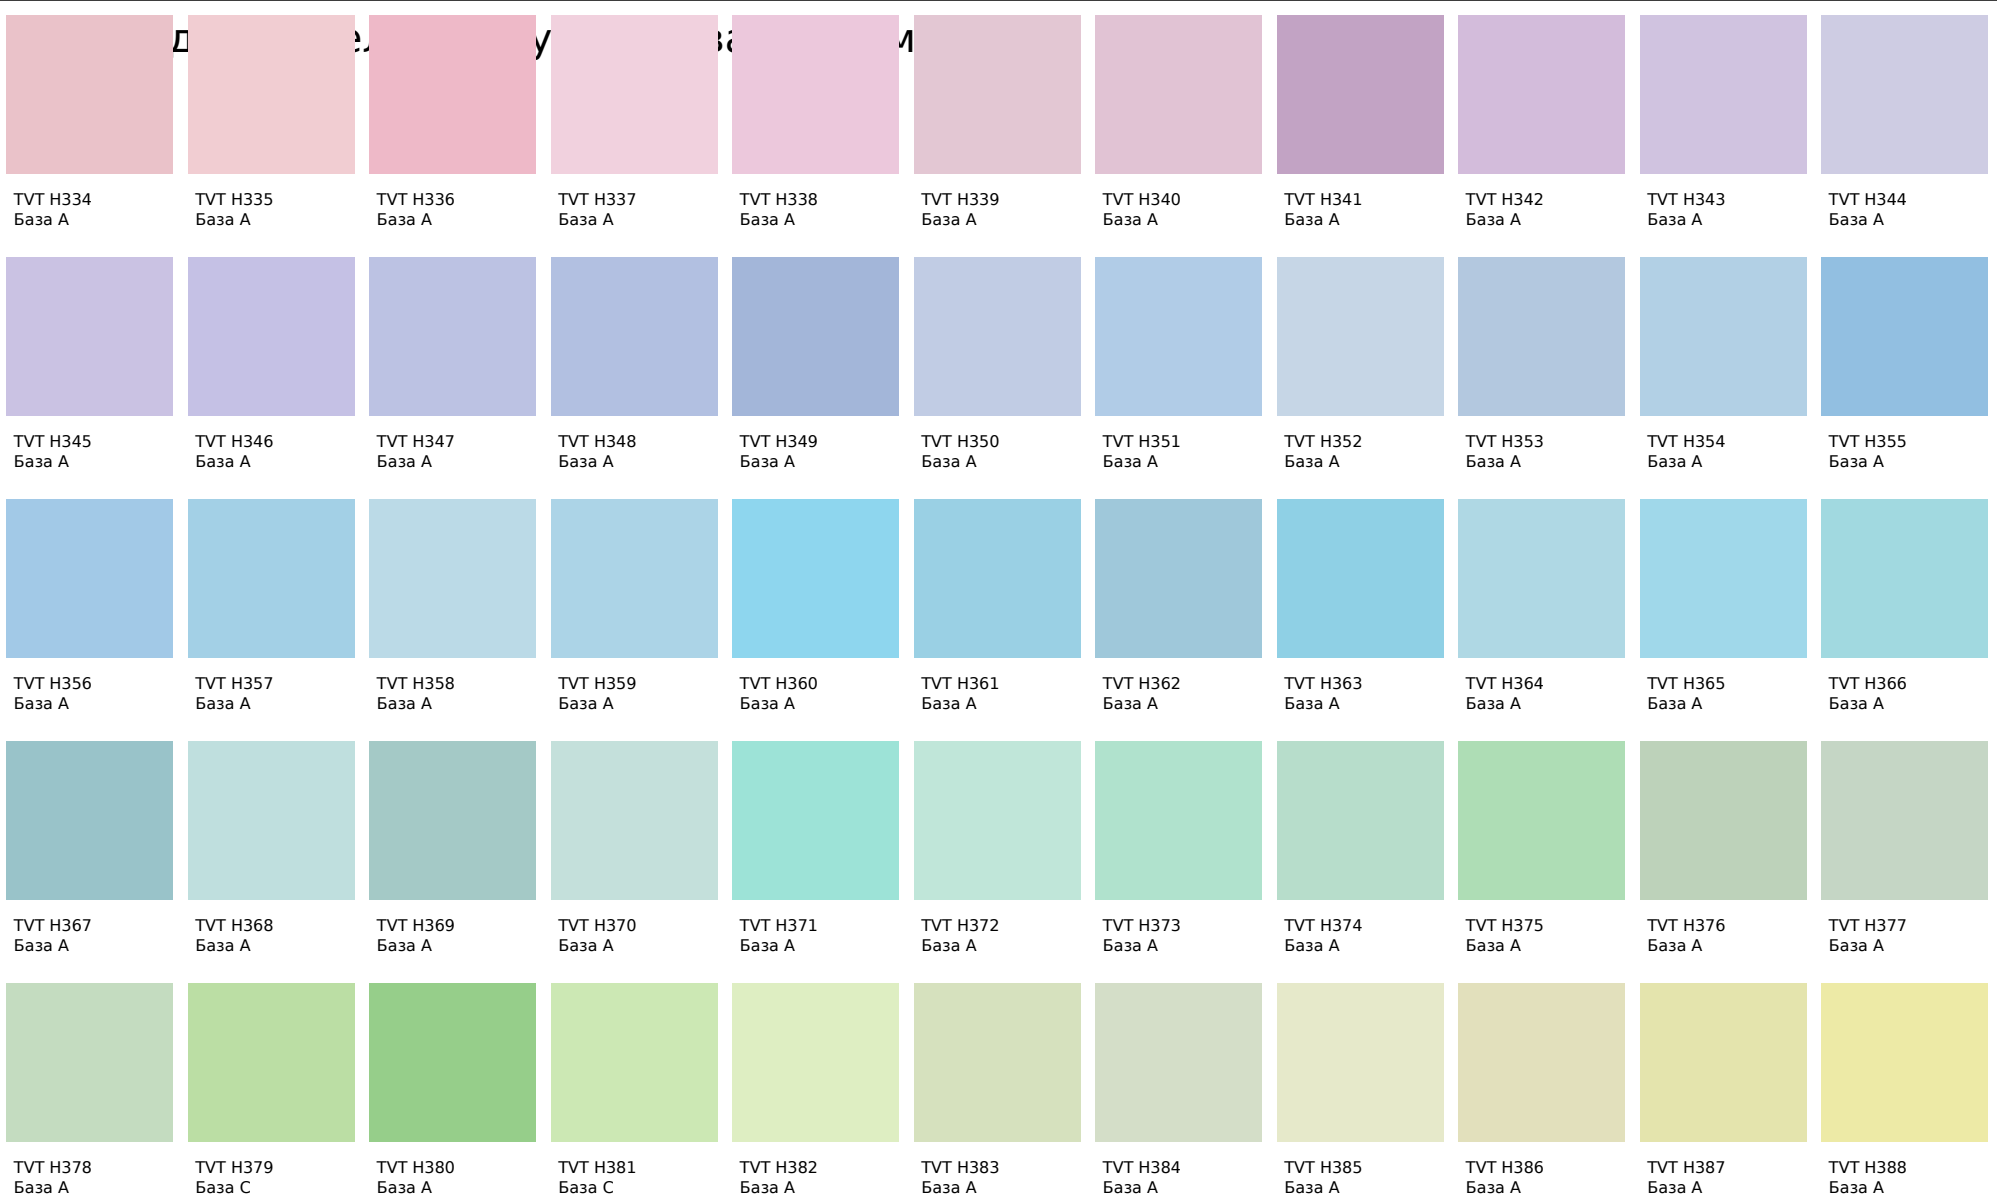

Tikkurila Symphony Opus I & II

Цвета, представленные на дисплее, воспроизведены электронным способом. Они не заменяют оригинальные цвета, так как на восприятие цвета влияют, среди прочих, такие факторы, как структура поверхности, блеск и освещение. Перед выбором окончательного цвета рекомендуем проверить цвета каталогов в естественной среде.