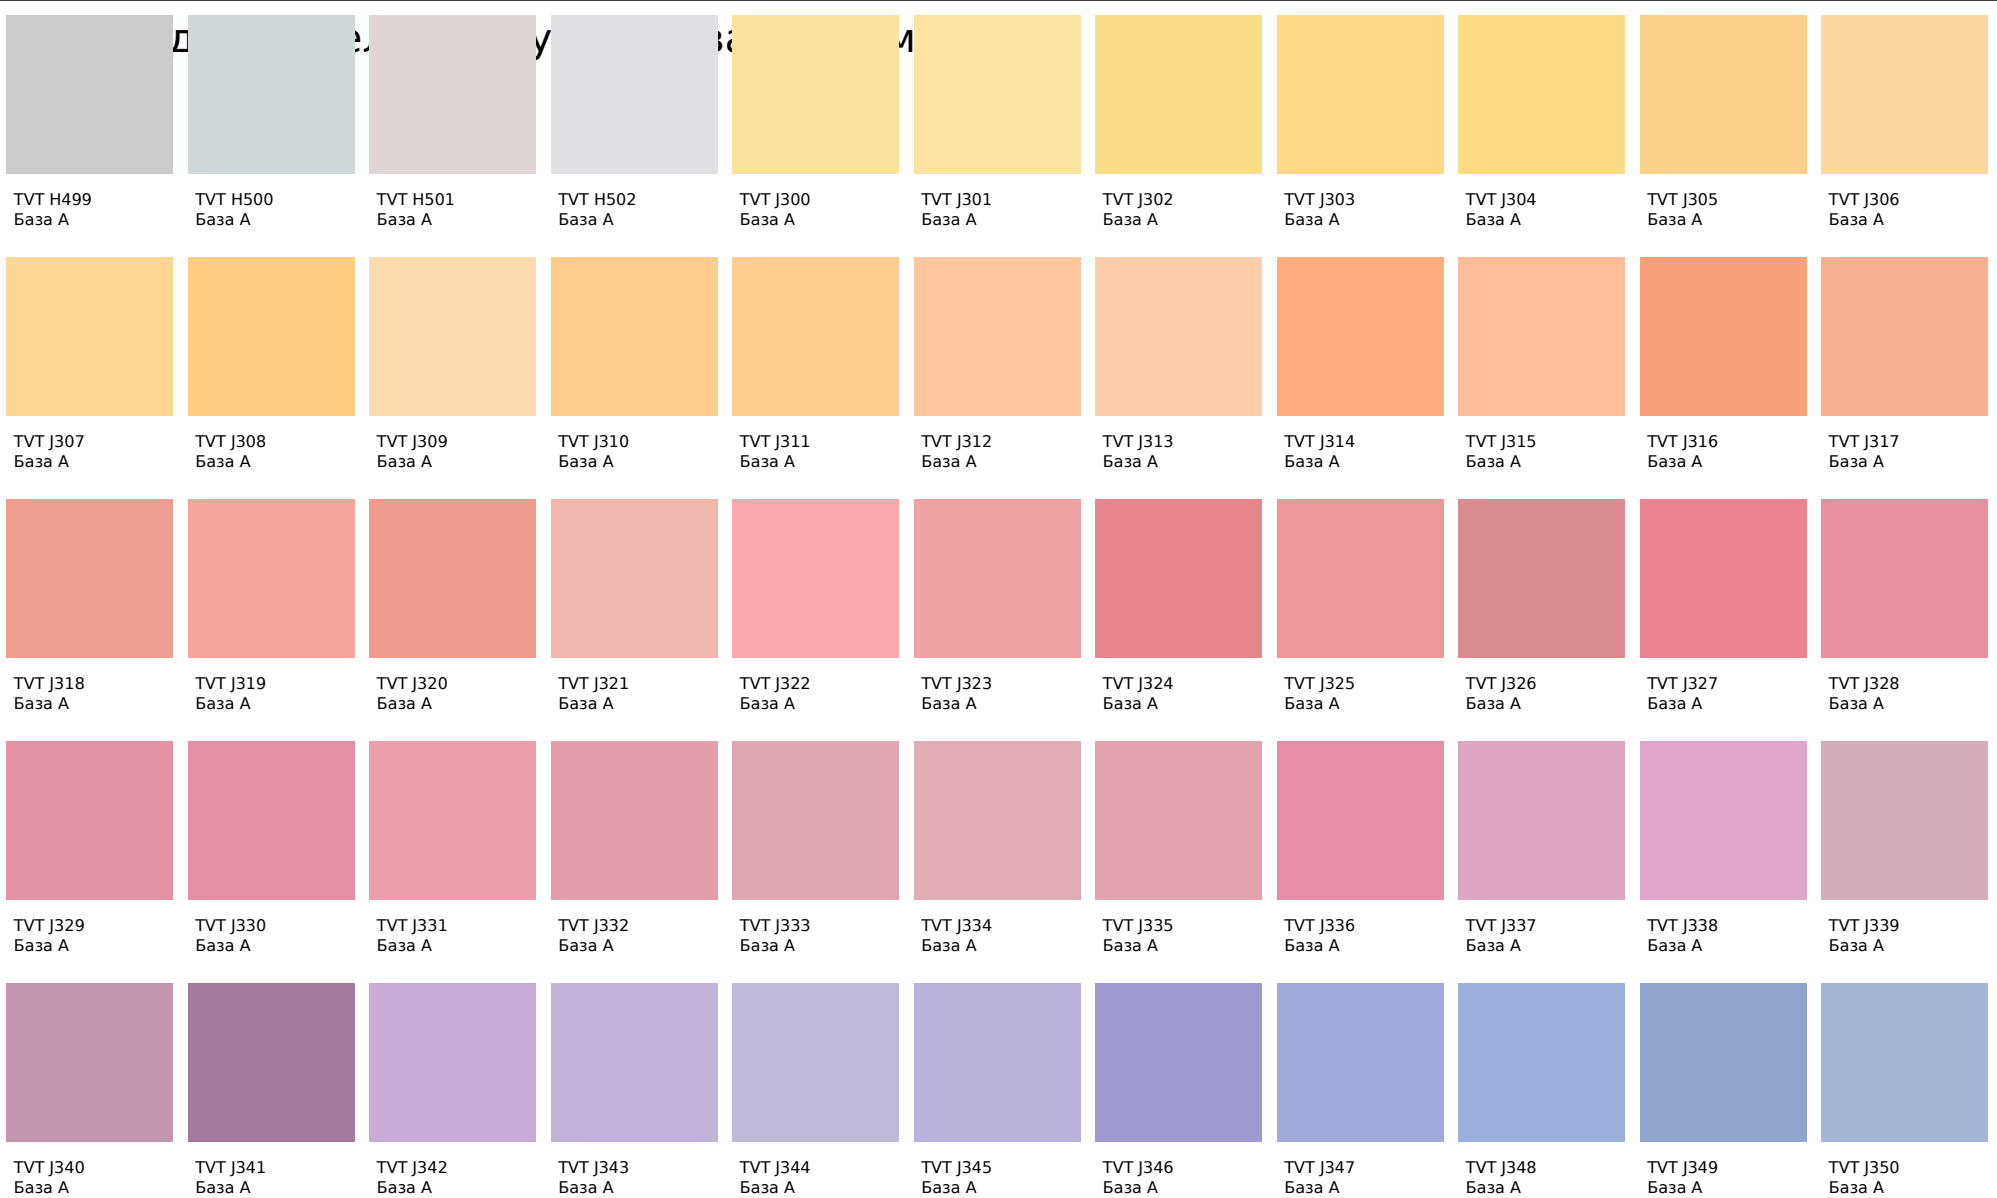

Tikkurila Symphony Opus I & II

Цвета, представленные на дисплее, воспроизведены электронным способом. Они не заменяют оригинальные цвета, так как на восприятие цвета влияют, среди прочих, такие факторы, как структура поверхности, блеск и освещение. Перед выбором окончательного цвета рекомендуем проверить цвета каталогов в естественной среде.