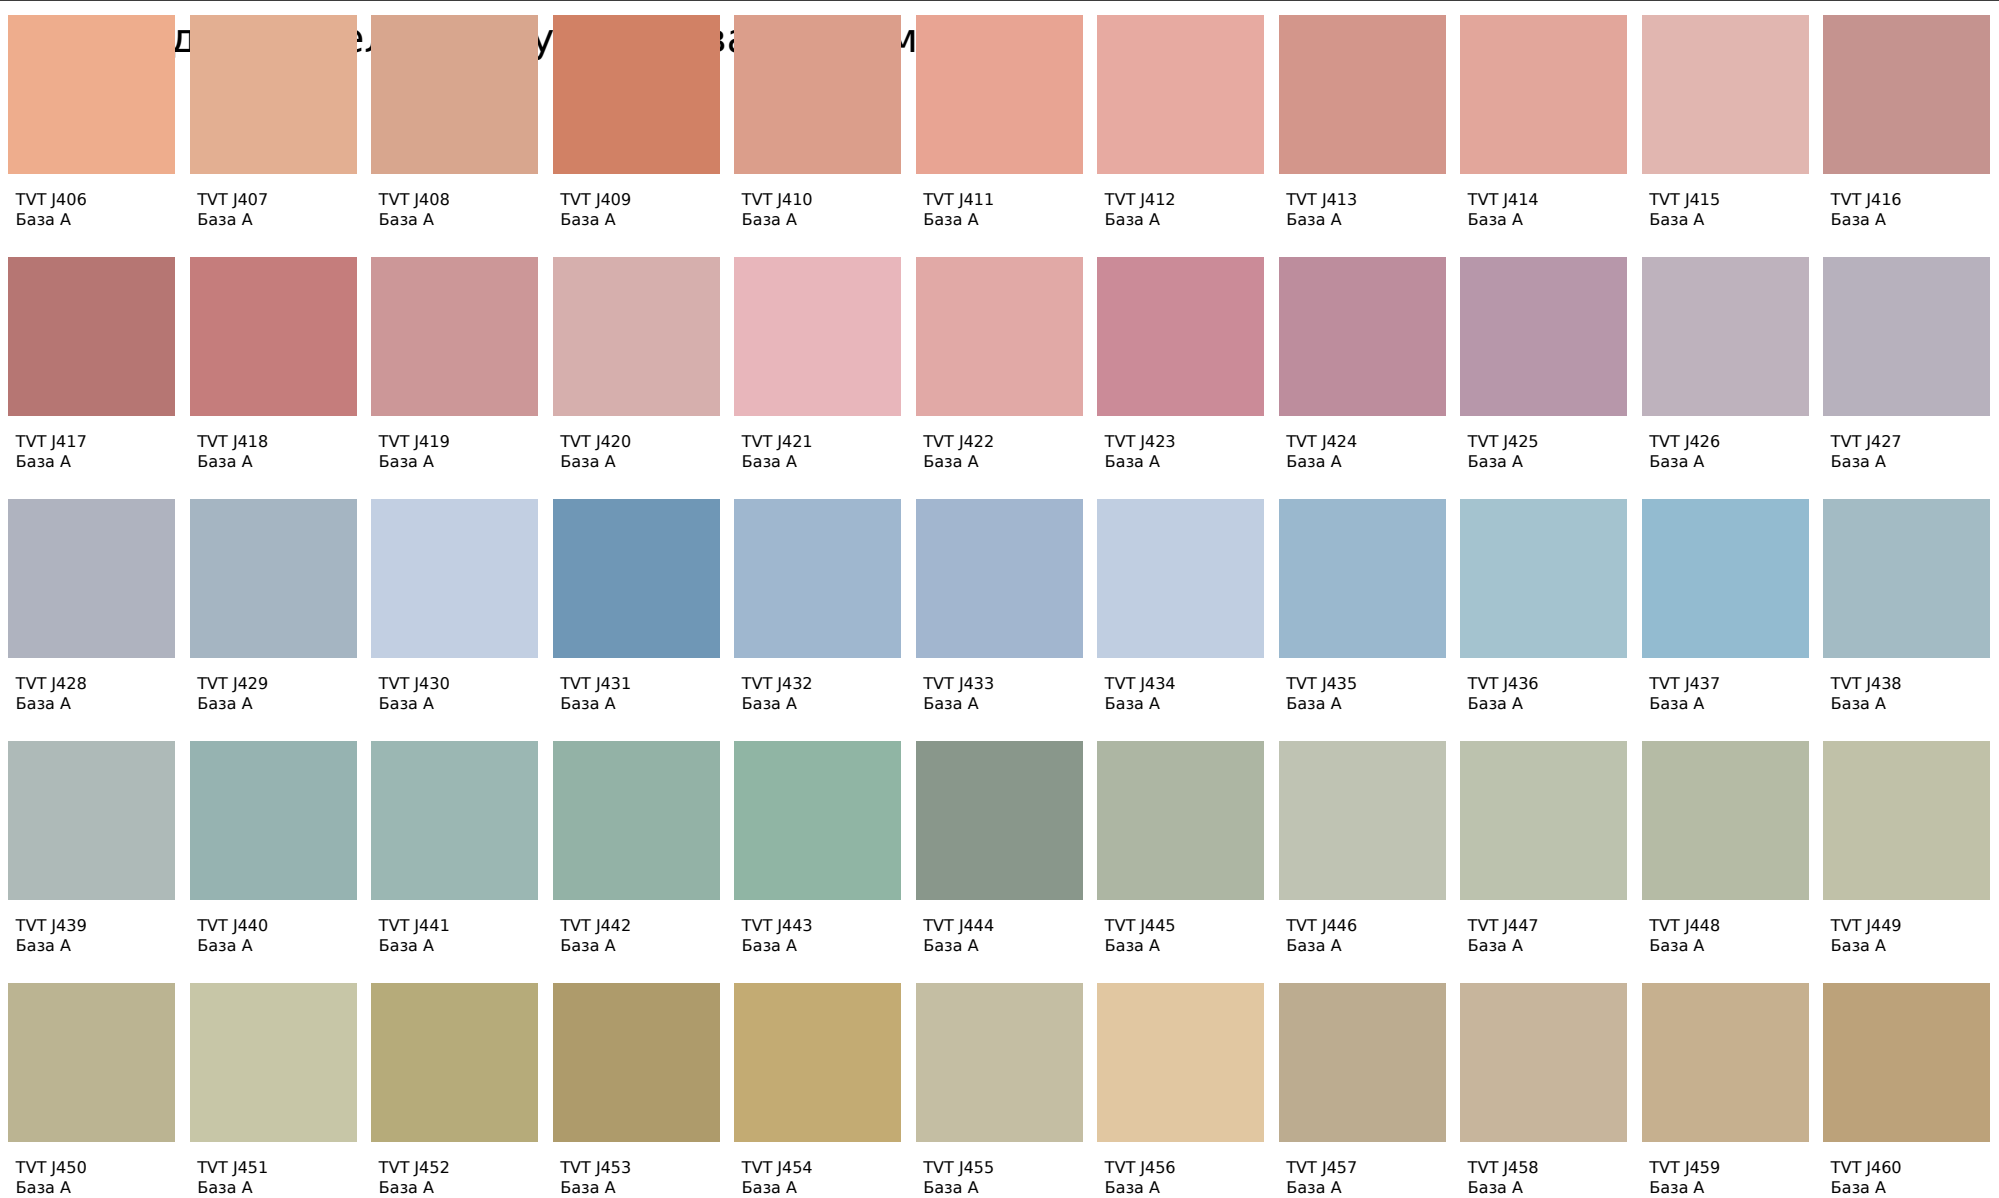

Tikkurila Symphony Opus I & II

Цвета, представленные на дисплее, воспроизведены электронным способом. Они не заменяют оригинальные цвета, так как на восприятие цвета влияют, среди прочих, такие факторы, как структура поверхности, блеск и освещение. Перед выбором окончательного цвета рекомендуем проверить цвета каталогов в естественной среде.