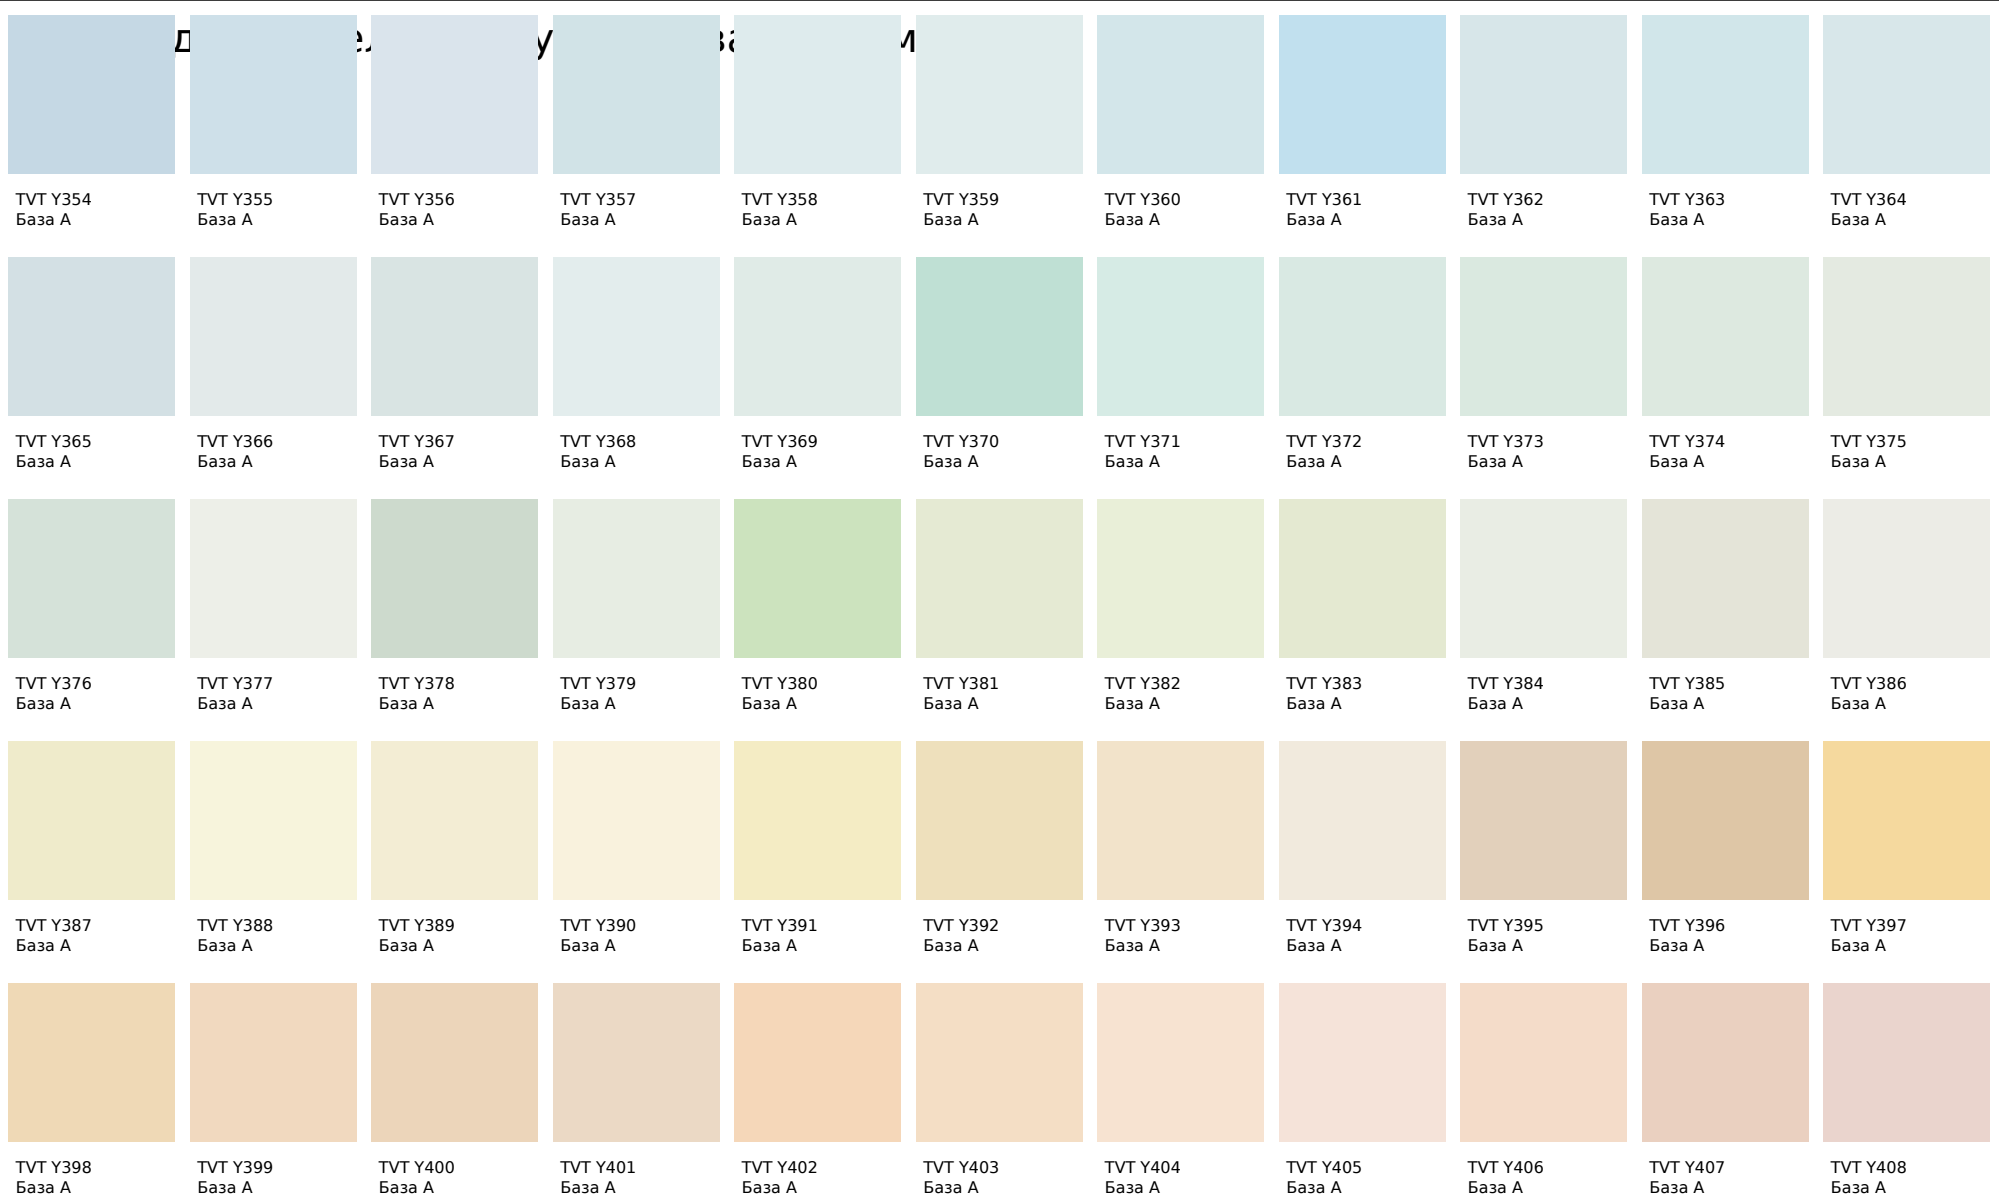

Tikkurila Symphony Opus I & II

Цвета, представленные на дисплее, воспроизведены электронным способом. Они не заменяют оригинальные цвета, так как на восприятие цвета влияют, среди прочих, такие факторы, как структура поверхности, блеск и освещение. Перед выбором окончательного цвета рекомендуем проверить цвета каталогов в естественной среде.