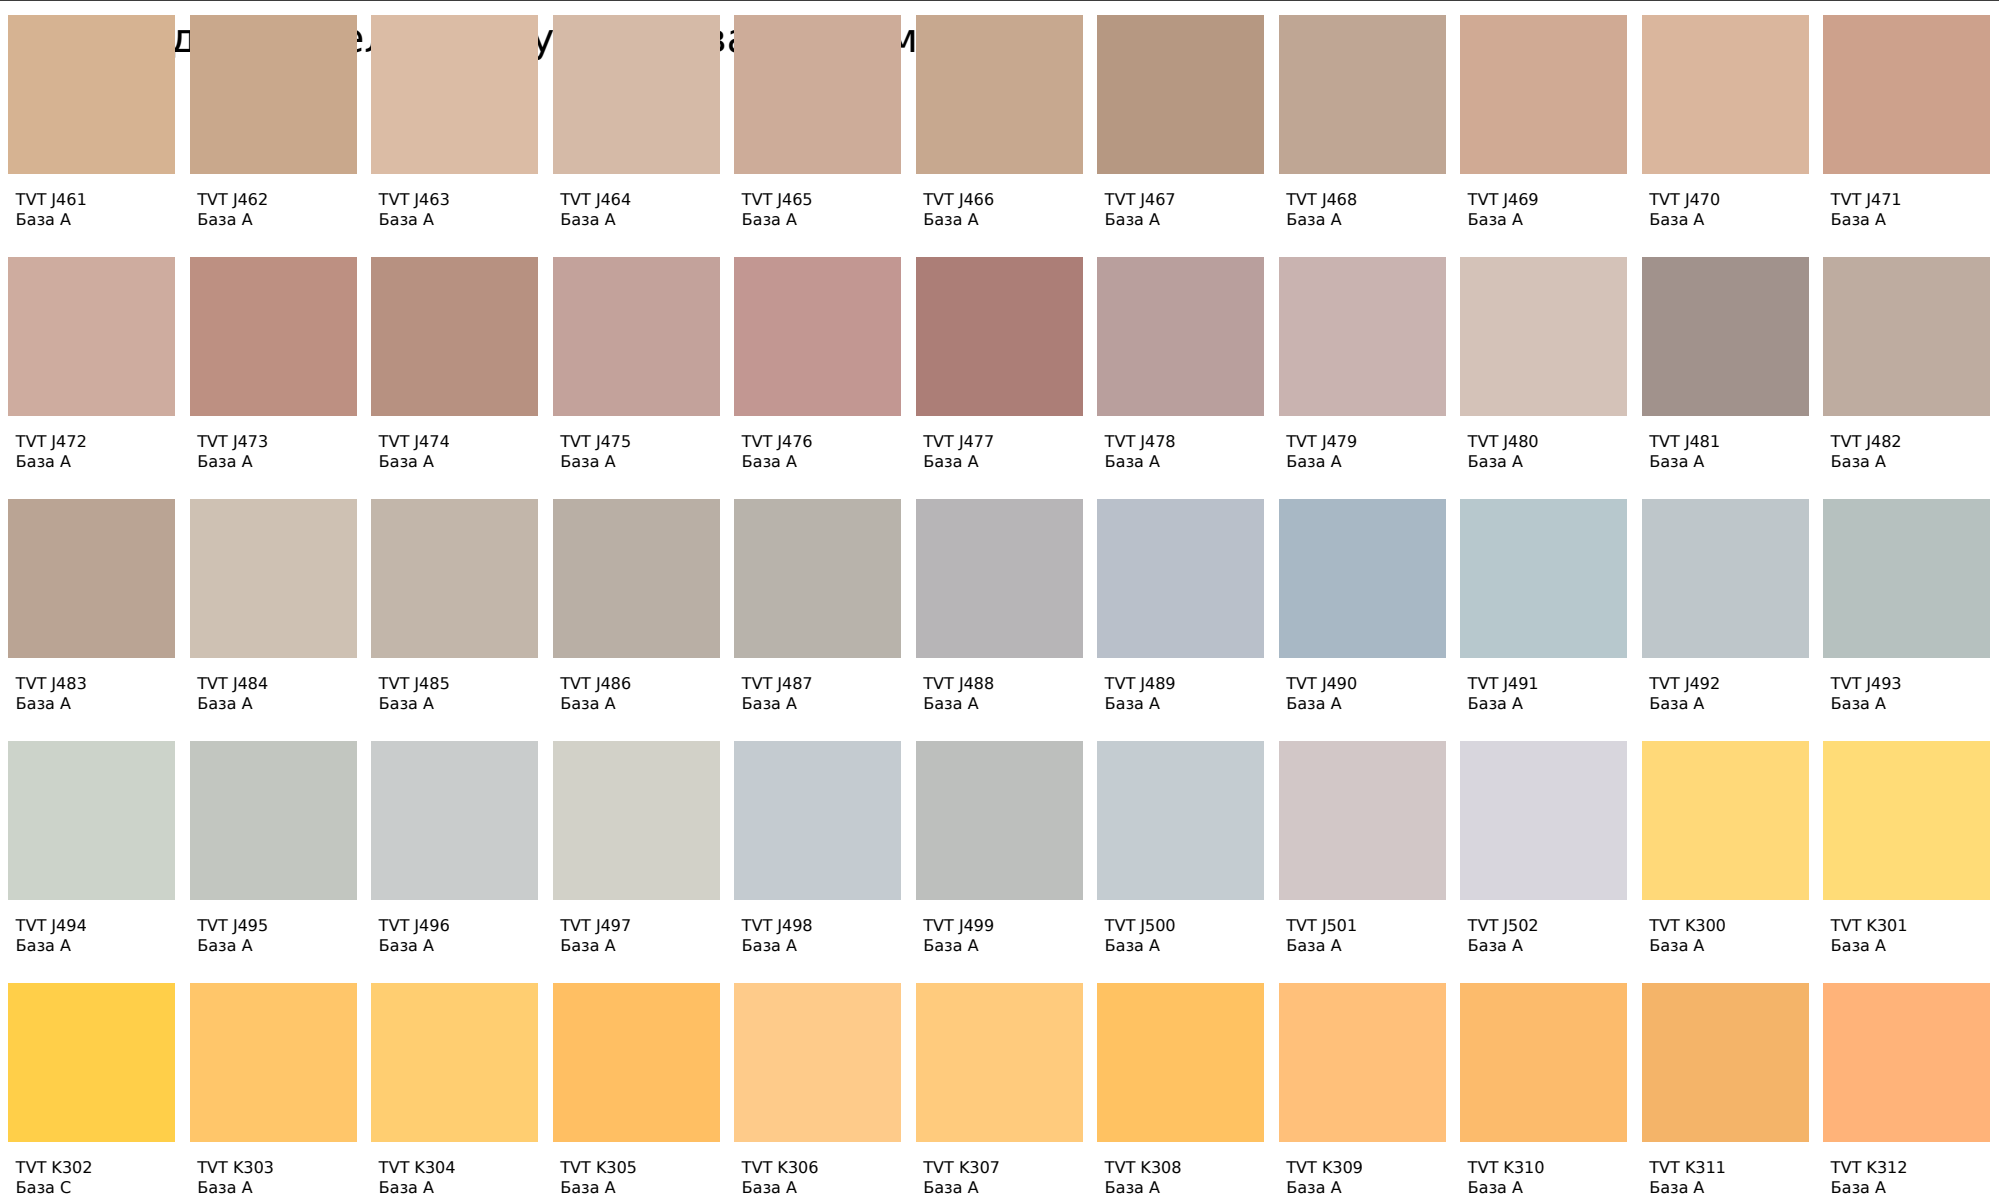

Tikkurila Symphony Opus I & II

Цвета, представленные на дисплее, воспроизведены электронным способом. Они не заменяют оригинальные цвета, так как на восприятие цвета влияют, среди прочих, такие факторы, как структура поверхности, блеск и освещение. Перед выбором окончательного цвета рекомендуем проверить цвета каталогов в естественной среде.