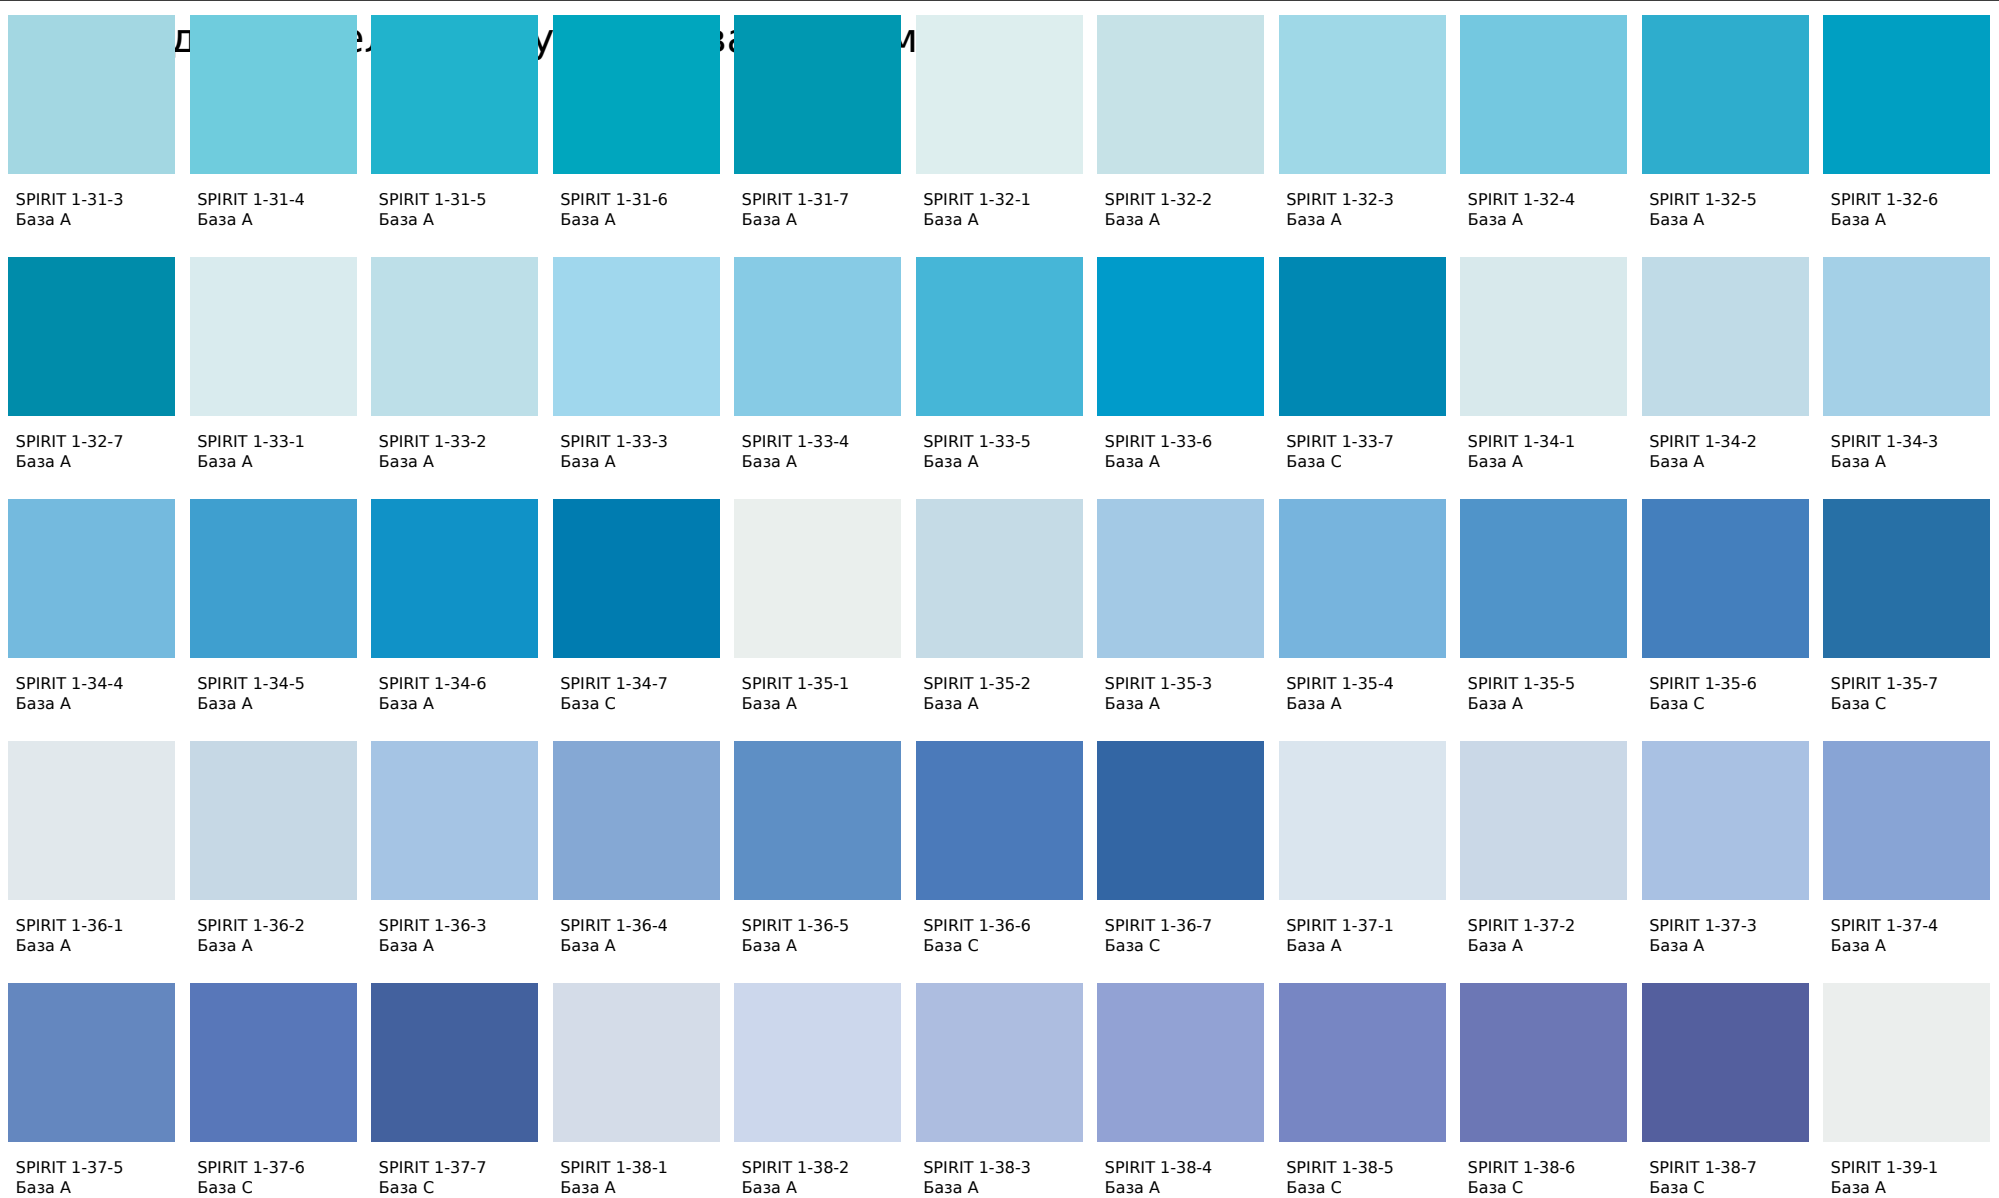

SPIRIT 1750

Цвета, представленные на дисплее, воспроизведены электронным способом. Они не заменяют оригинальные цвета, так как на восприятие цвета влияют, среди прочих, такие факторы, как структура поверхности, блеск и освещение. Перед выбором окончательного цвета рекомендуем проверить цвета каталогов в естественной среде.