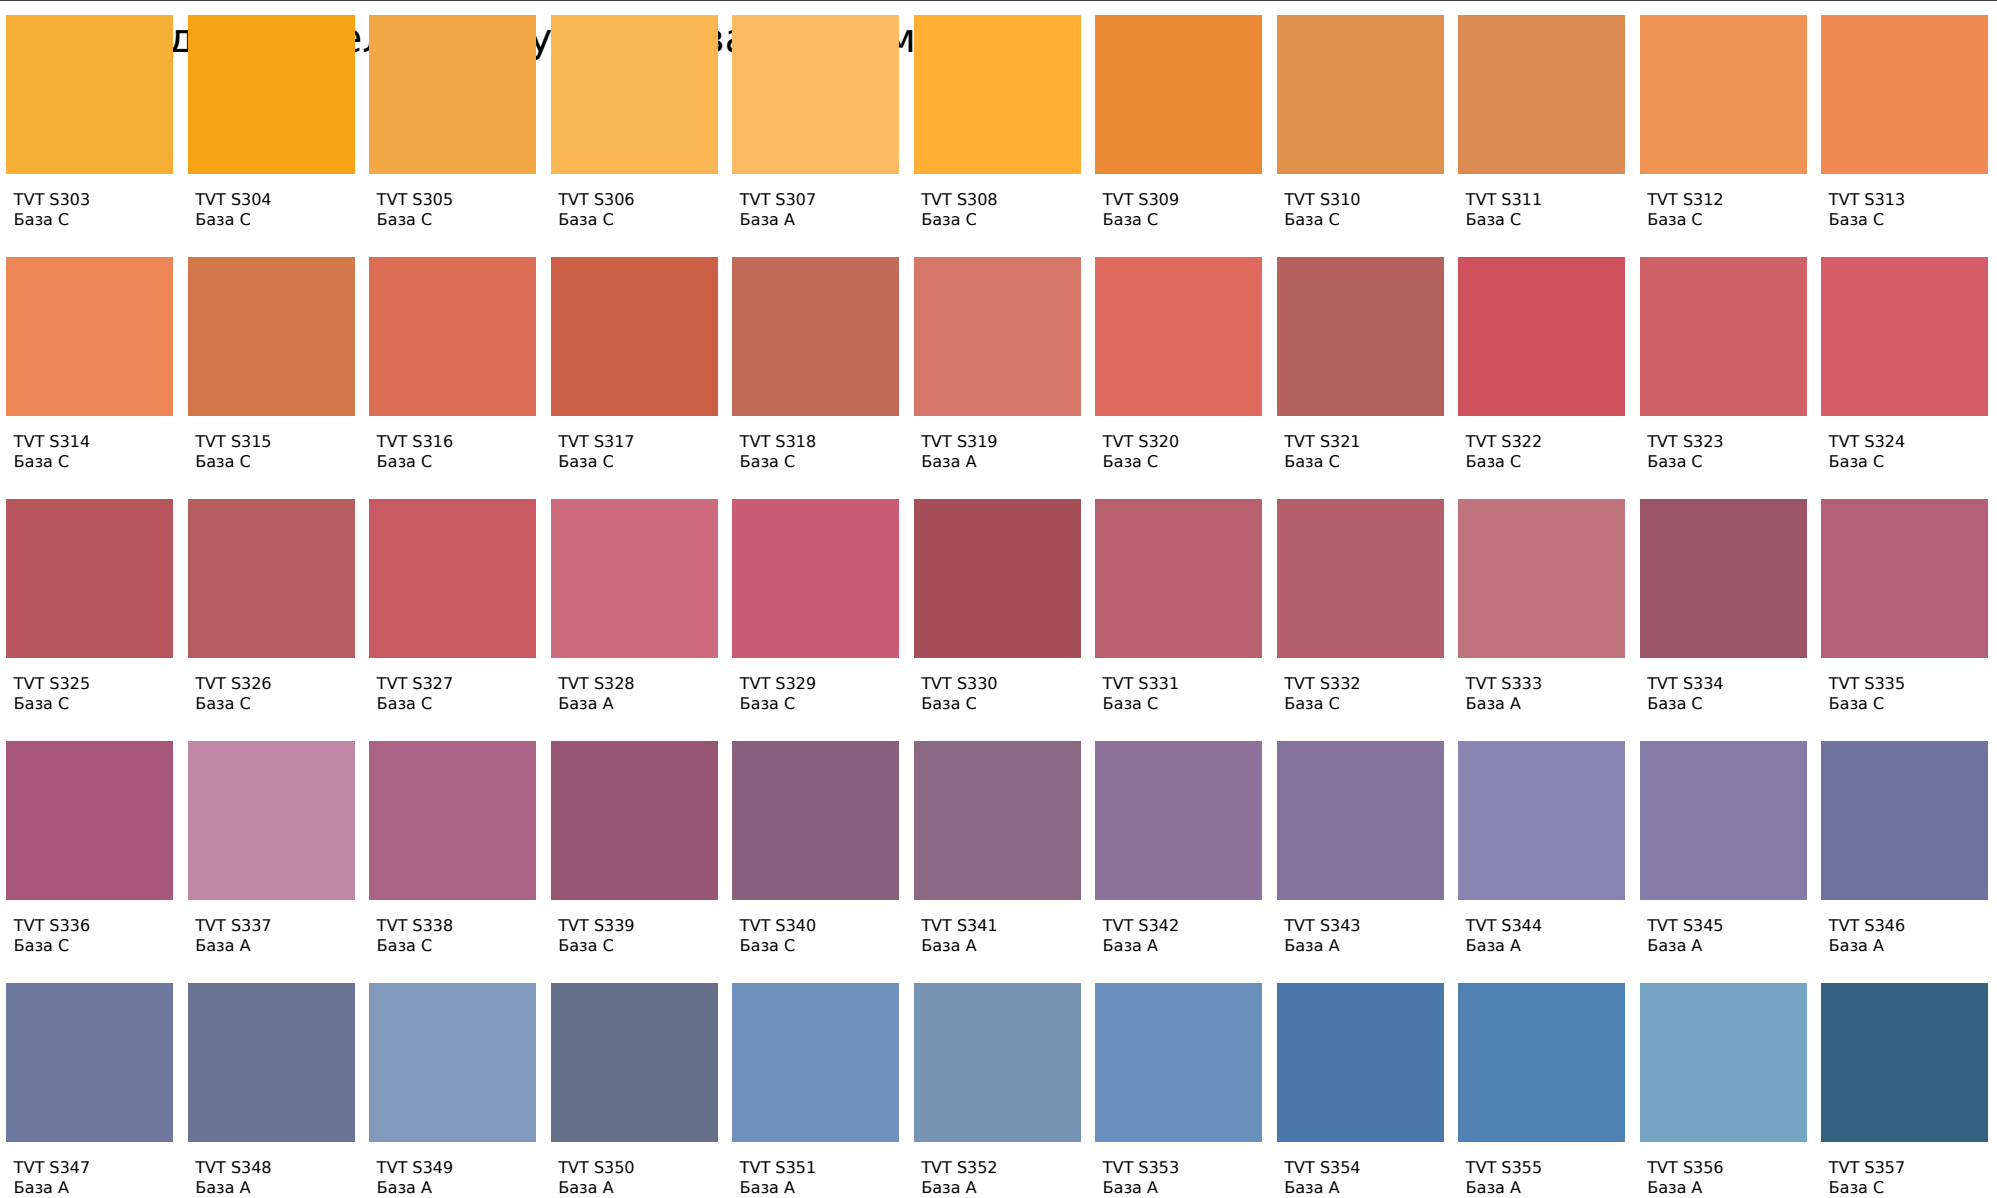

Tikkurila Symphony Opus I & II

Цвета, представленные на дисплее, воспроизведены электронным способом. Они не заменяют оригинальные цвета, так как на восприятие цвета влияют, среди прочих, такие факторы, как структура поверхности, блеск и освещение. Перед выбором окончательного цвета рекомендуем проверить цвета каталогов в естественной среде.