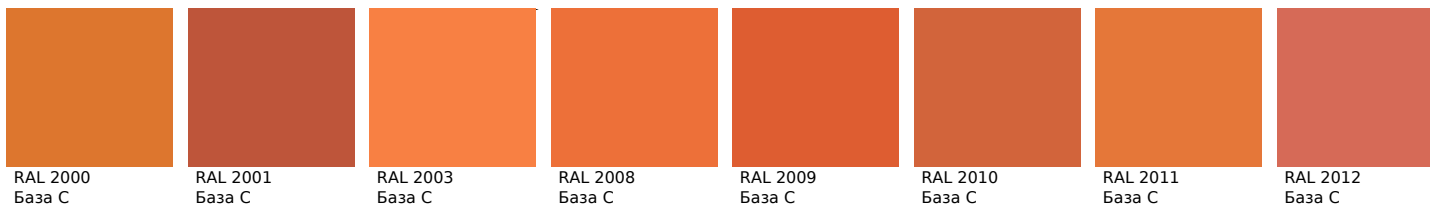

Цвета, представленные на дисплее, воспроизведены электронным способом. Они не заменяют оригинальные цвета, так как на восприятие цвета влияют, среди прочих, такие факторы, как структура поверхности, блеск и освещение. Перед выбором окончательного цвета рекомендуем проверить цвета каталогов в естественной среде.