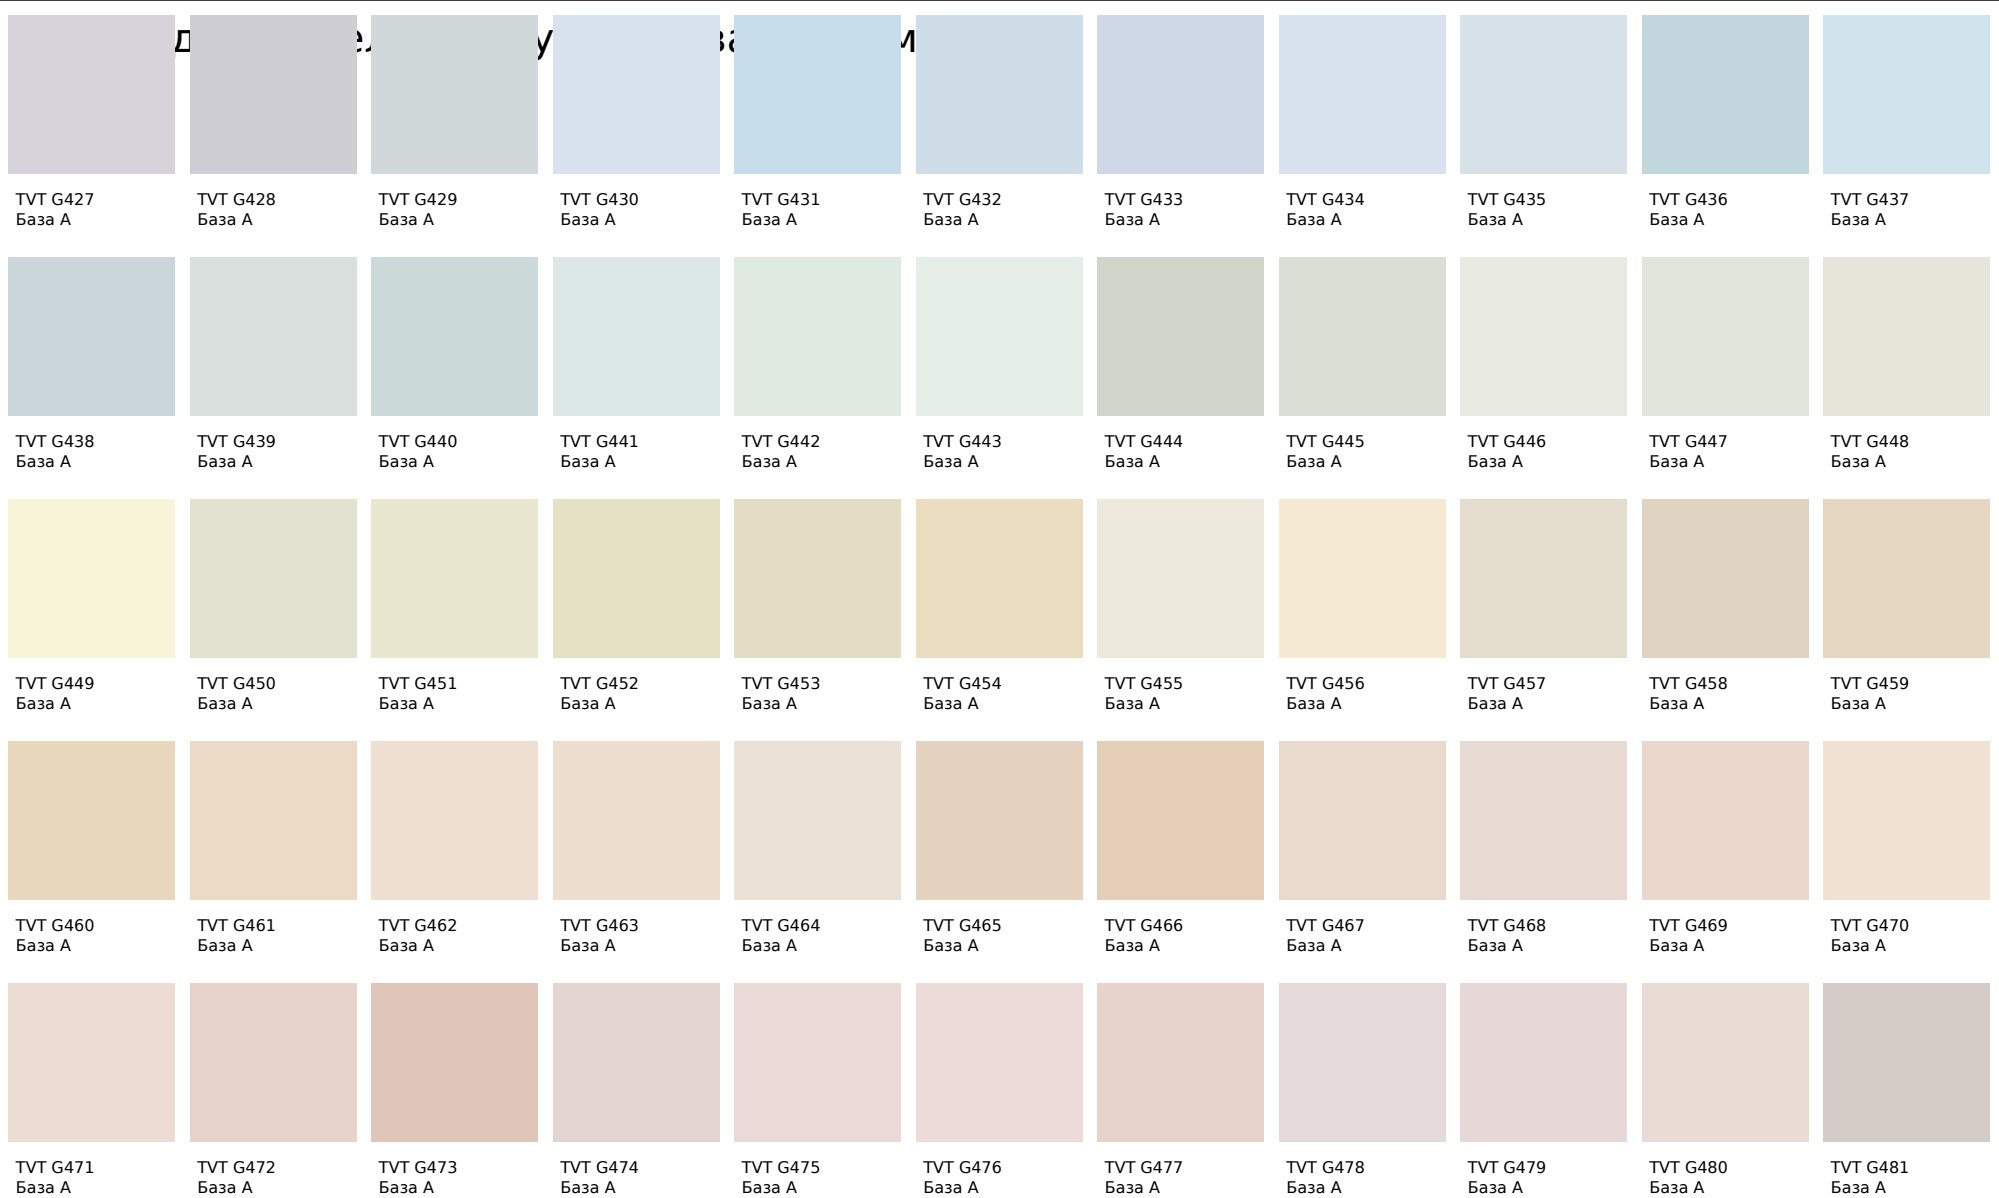

Tikkurila Symphony Opus I & II

Цвета, представленные на дисплее, воспроизведены электронным способом. Они не заменяют оригинальные цвета, так как на восприятие цвета влияют, среди прочих, такие факторы, как структура поверхности, блеск и освещение. Перед выбором окончательного цвета рекомендуем проверить цвета каталогов в естественной среде.