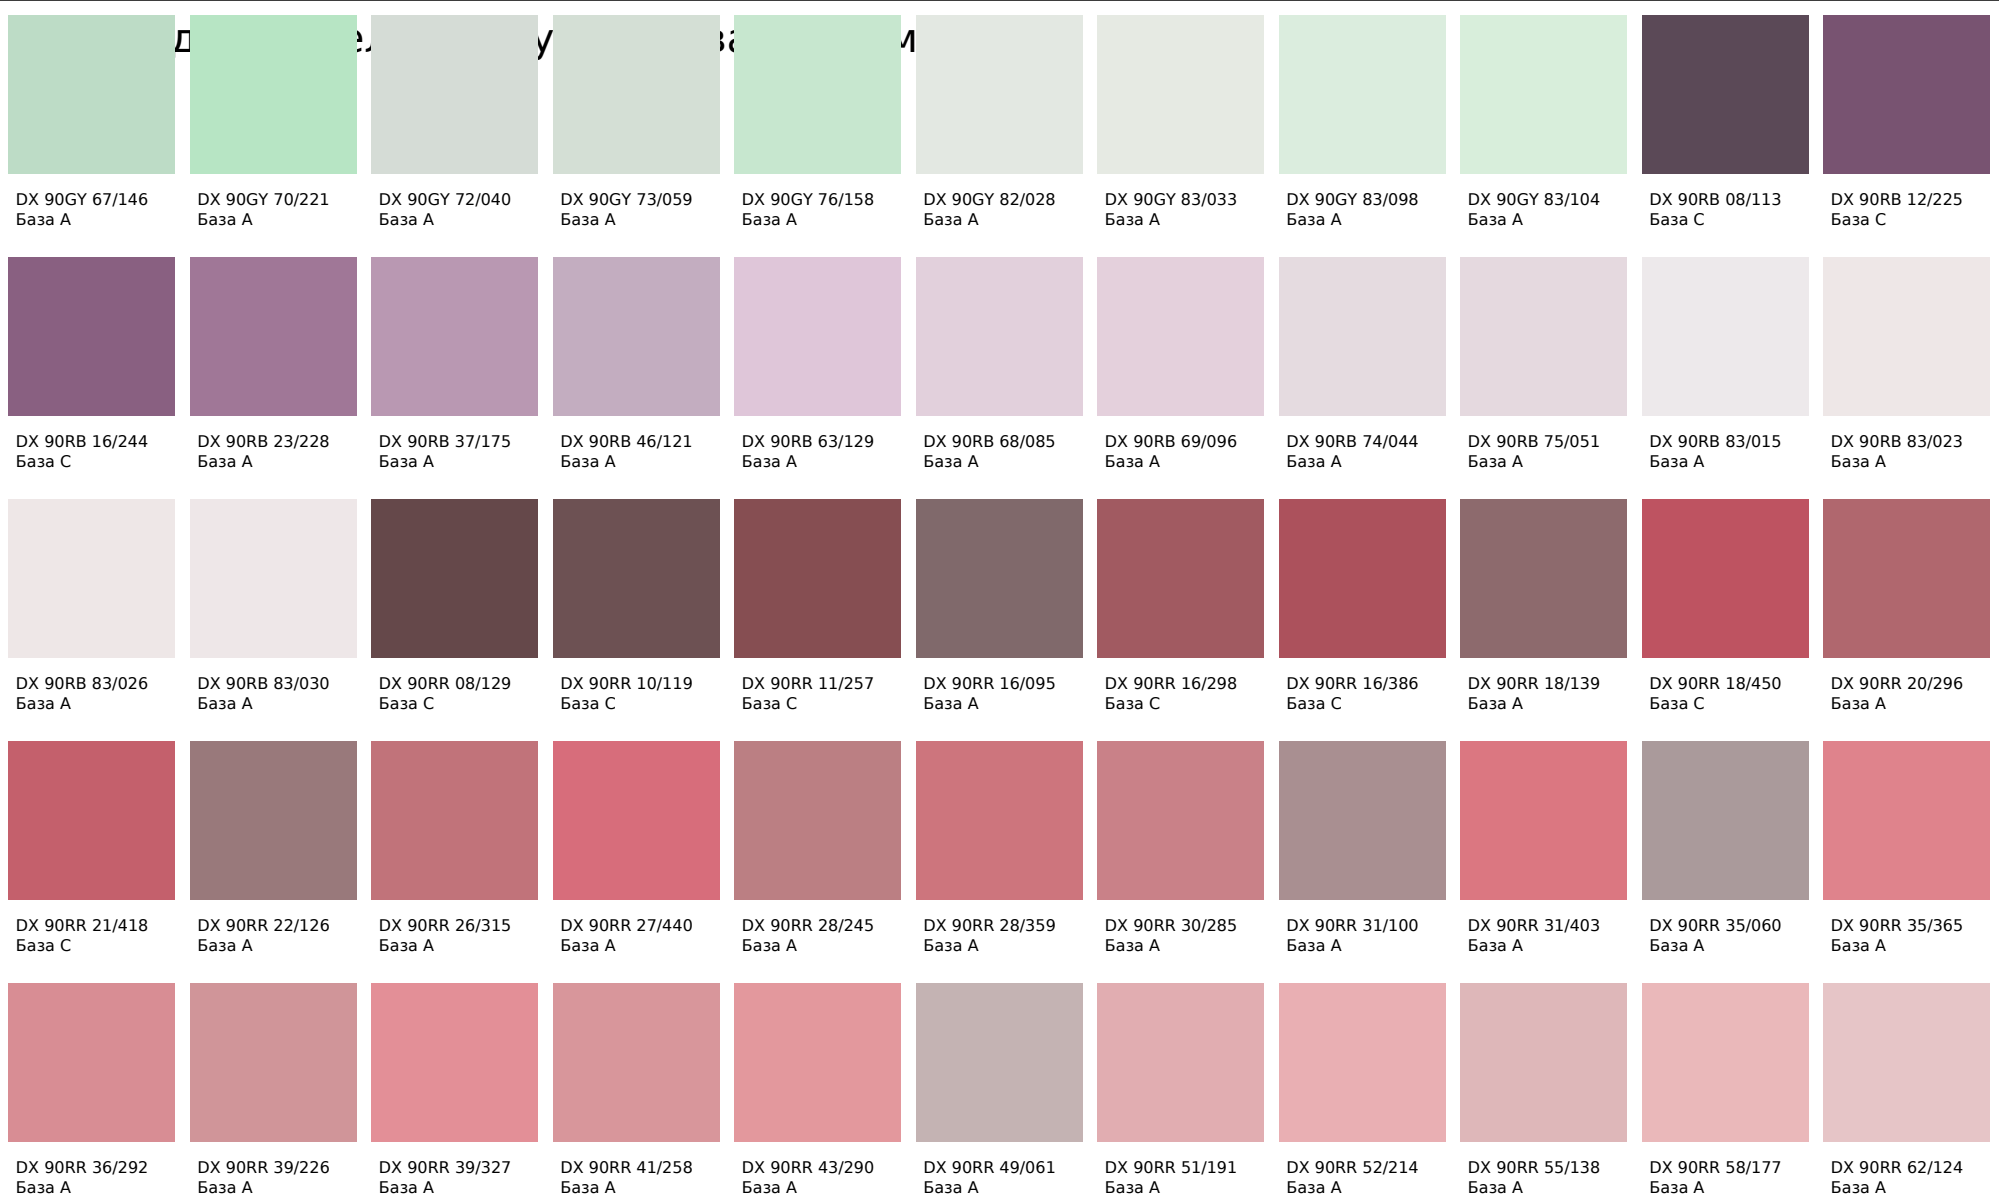

Dulux Trade Colour Palette for proff use

Цвета, представленные на дисплее, воспроизведены электронным способом. Они не заменяют оригинальные цвета, так как на восприятие цвета влияют, среди прочих, такие факторы, как структура поверхности, блеск и освещение. Перед выбором окончательного цвета рекомендуем проверить цвета каталогов в естественной среде.