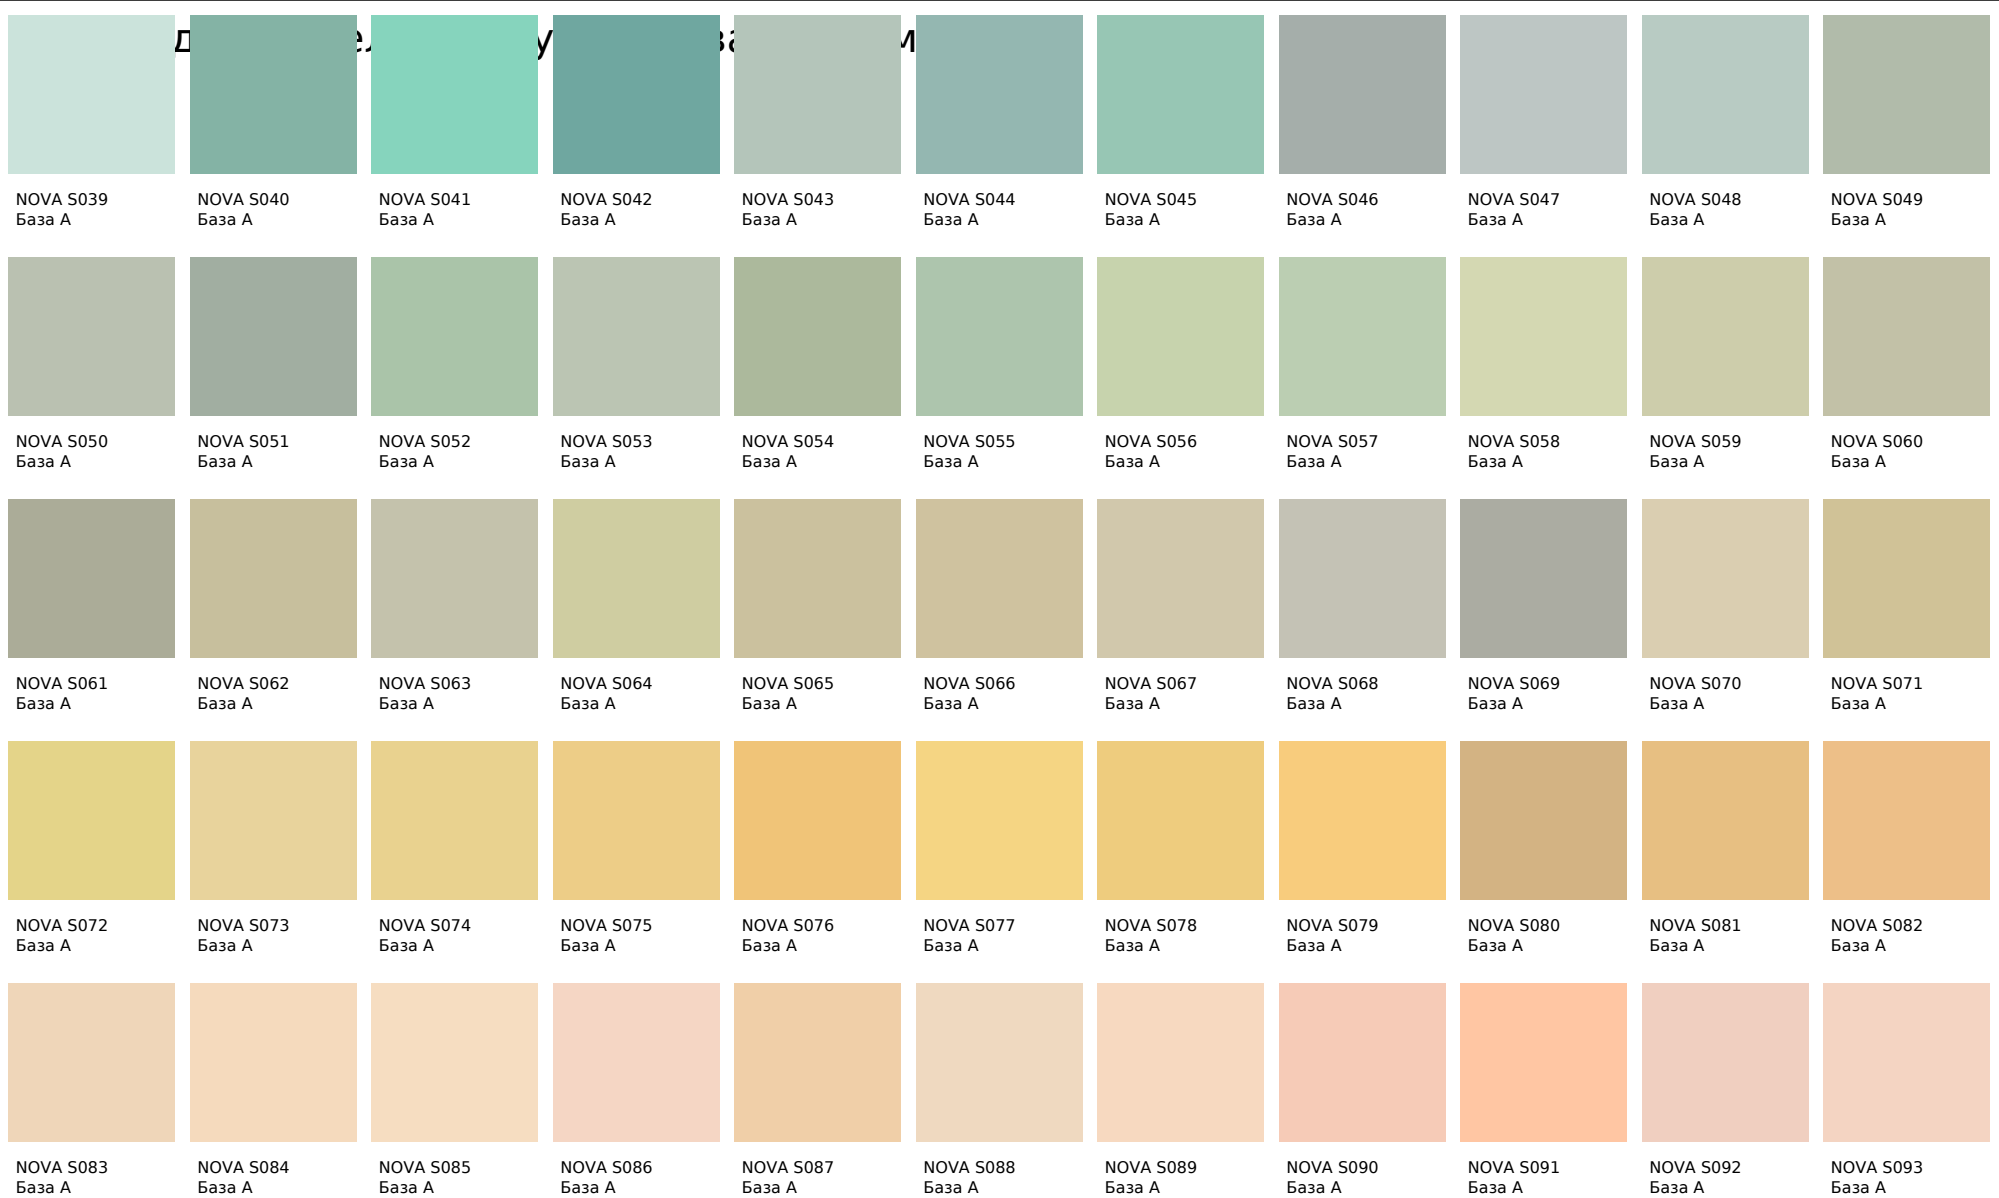

Monicolor Nova 2024

Цвета, представленные на дисплее, воспроизведены электронным способом. Они не заменяют оригинальные цвета, так как на восприятие цвета влияют, среди прочих, такие факторы, как структура поверхности, блеск и освещение. Перед выбором окончательного цвета рекомендуем проверить цвета каталогов в естественной среде.