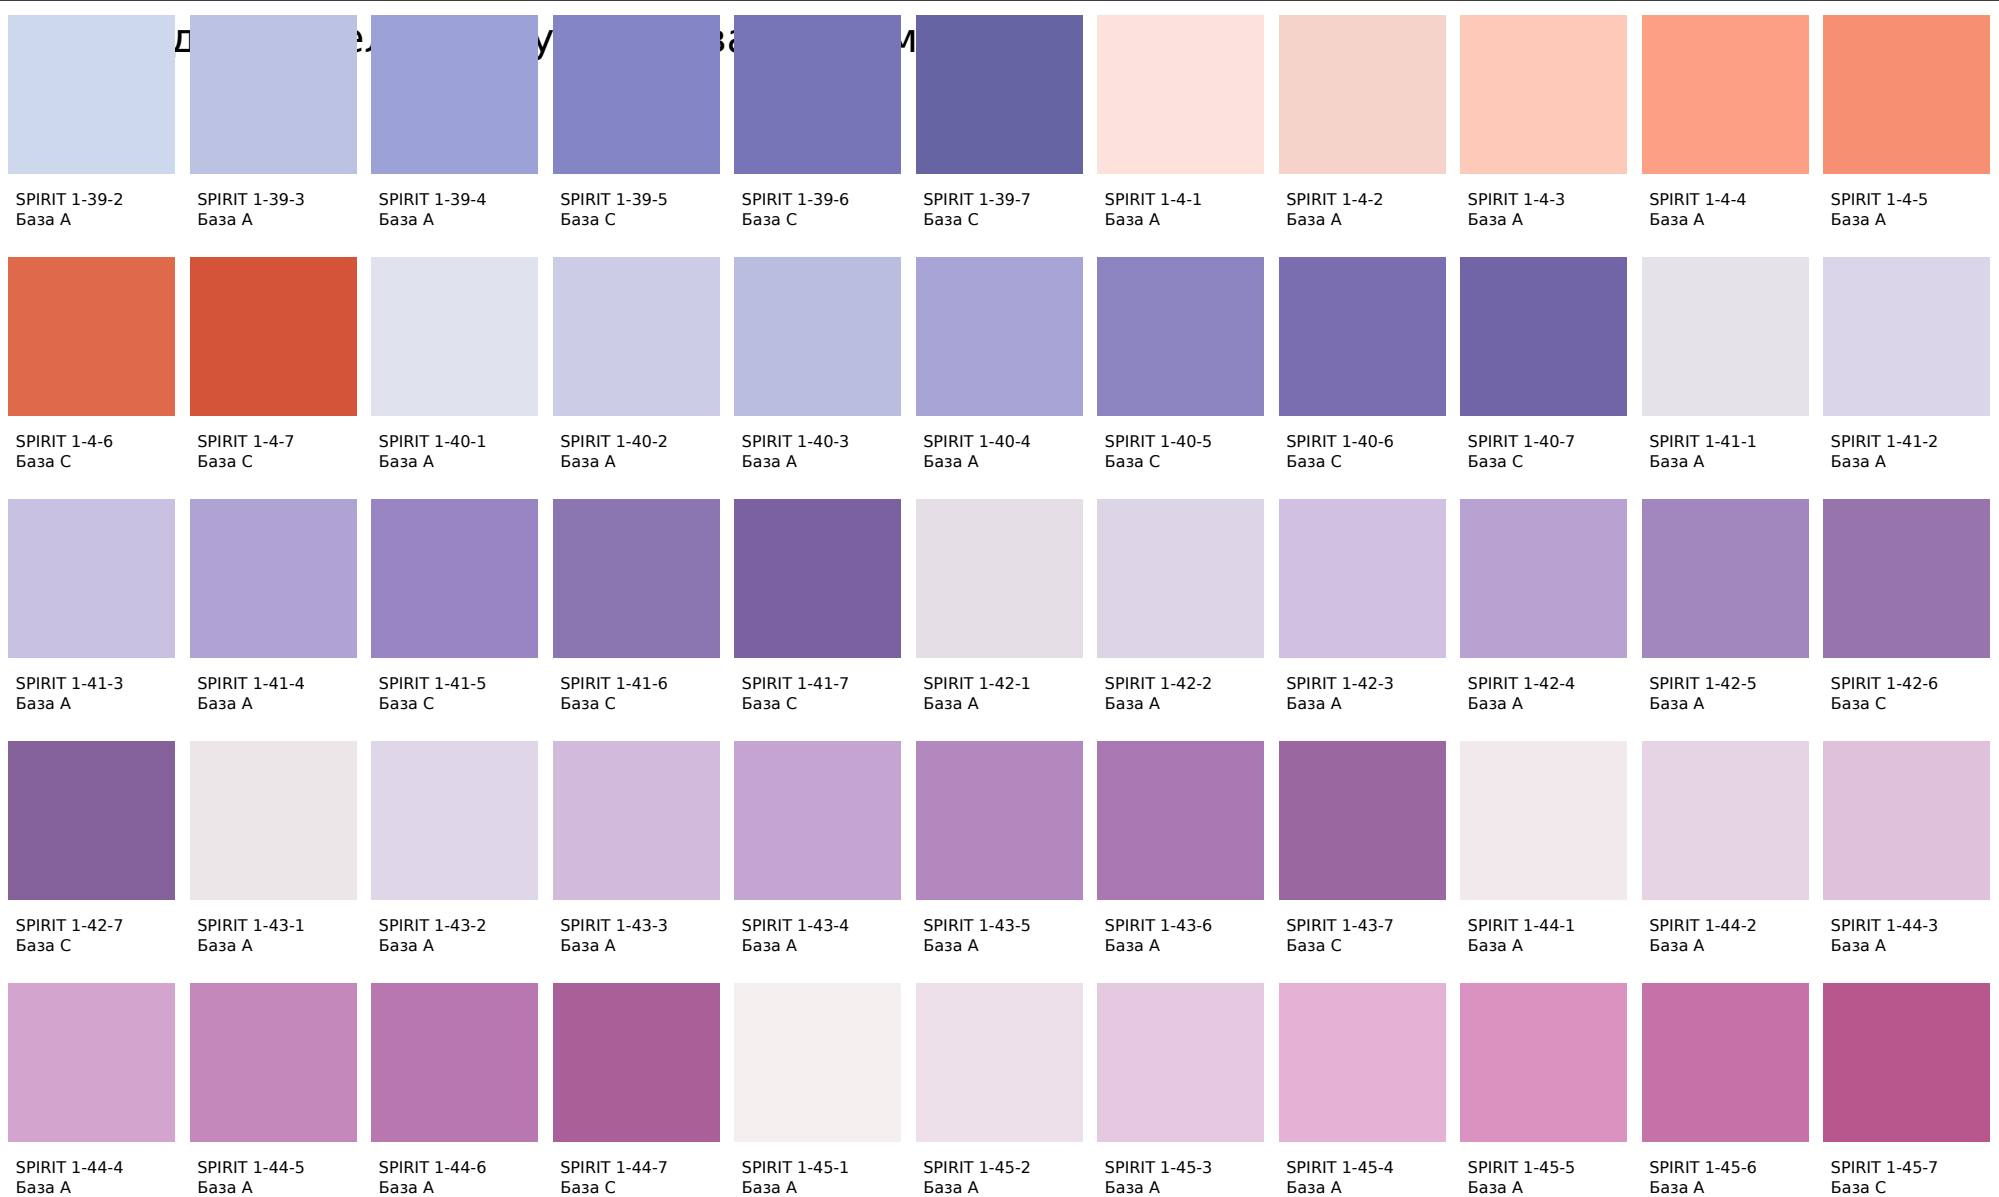

SPIRIT 1750

Цвета, представленные на дисплее, воспроизведены электронным способом. Они не заменяют оригинальные цвета, так как на восприятие цвета влияют, среди прочих, такие факторы, как структура поверхности, блеск и освещение. Перед выбором окончательного цвета рекомендуем проверить цвета каталогов в естественной среде.