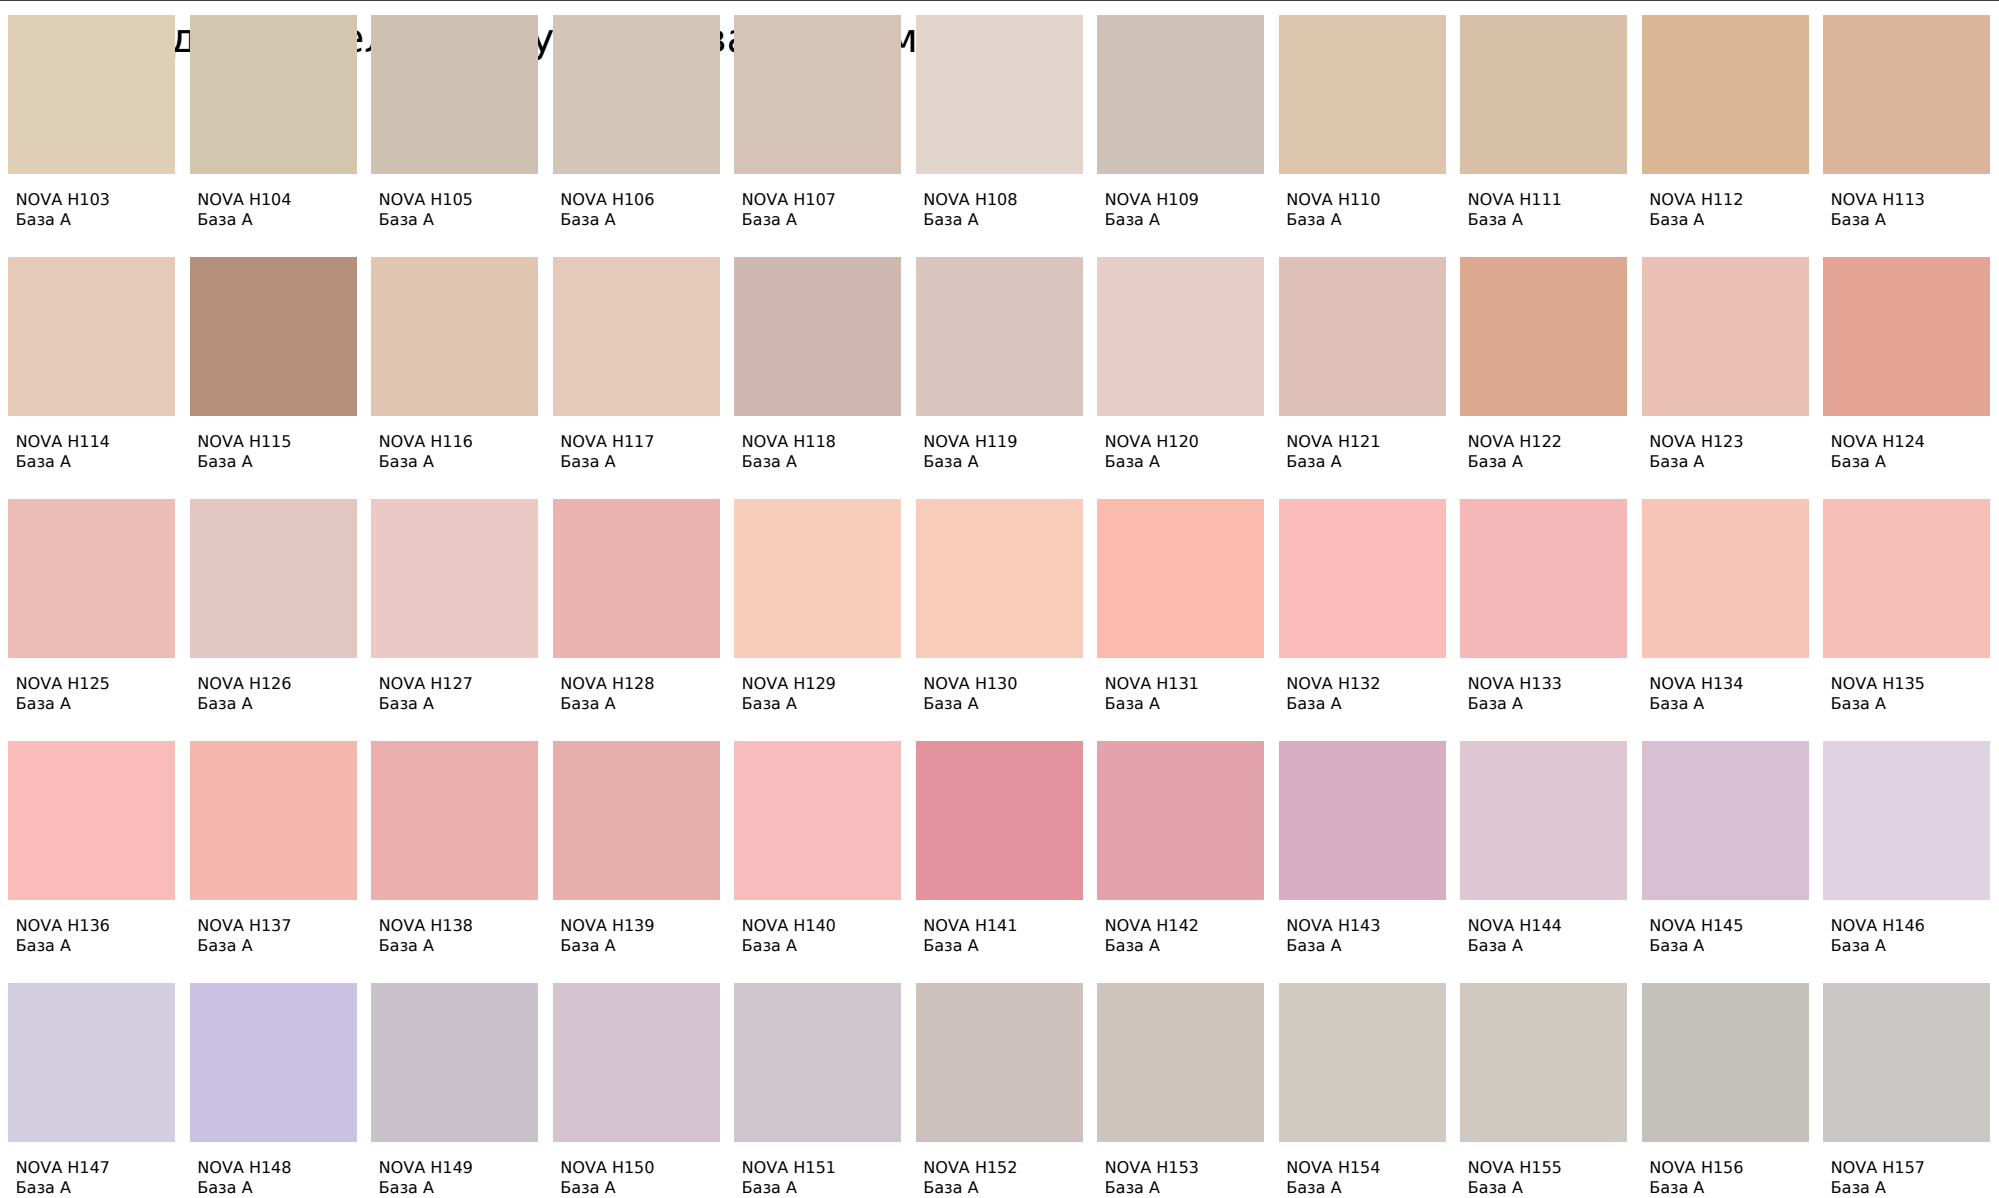

Monicolor Nova 2024

Цвета, представленные на дисплее, воспроизведены электронным способом. Они не заменяют оригинальные цвета, так как на восприятие цвета влияют, среди прочих, такие факторы, как структура поверхности, блеск и освещение. Перед выбором окончательного цвета рекомендуем проверить цвета каталогов в естественной среде.