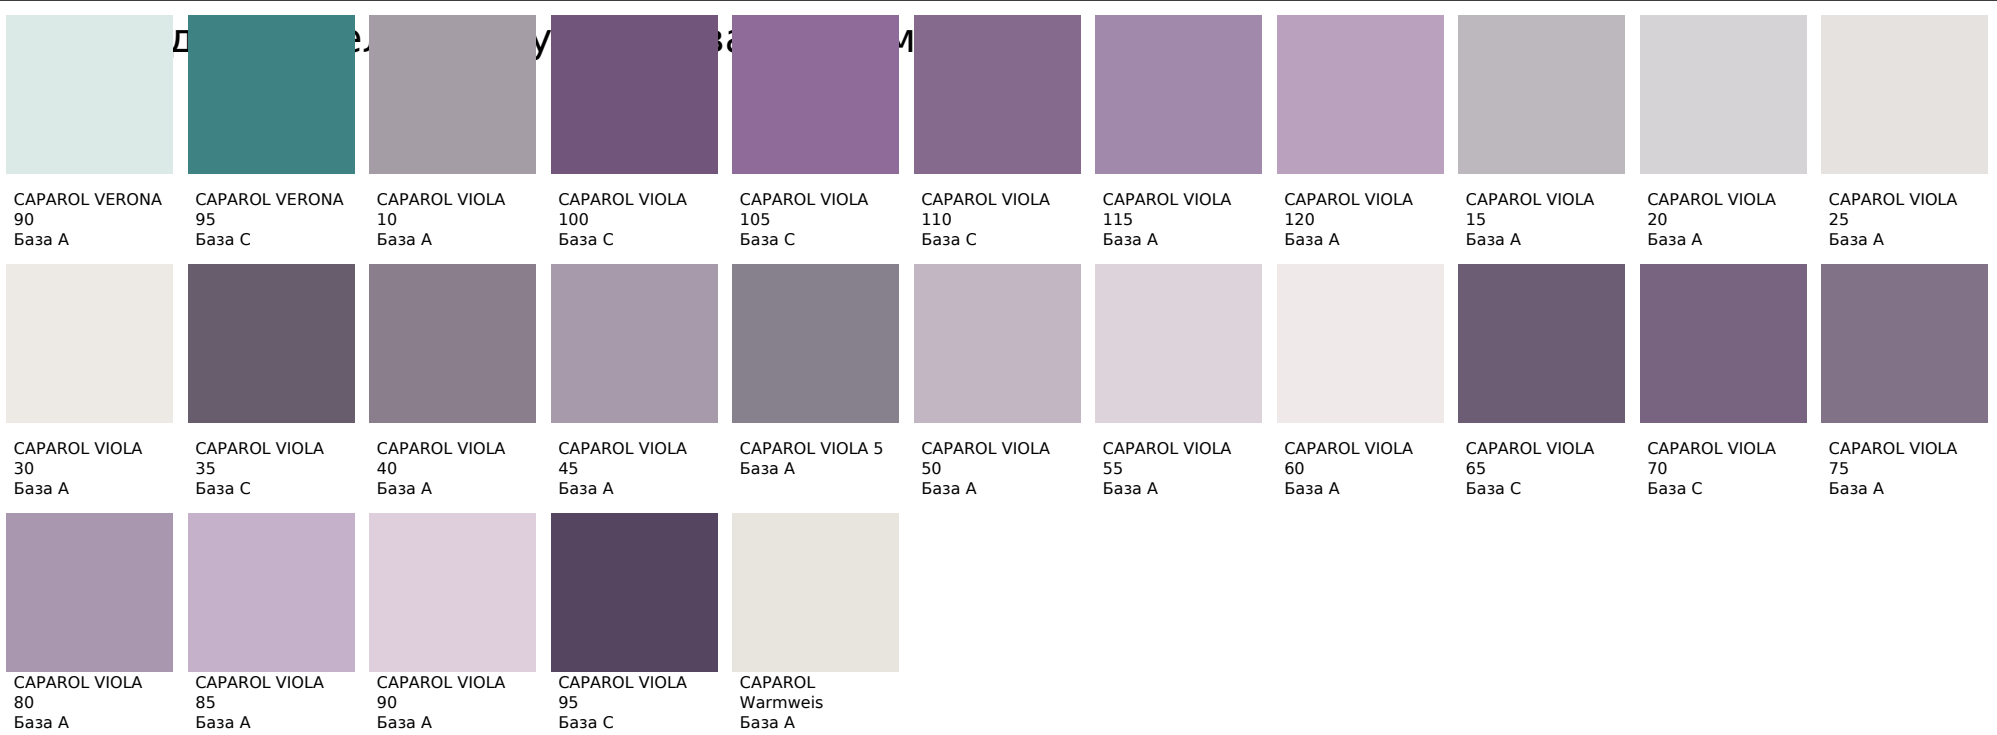

Цвета, представленные на дисплее, воспроизведены электронным способом. Они не заменяют оригинальные цвета, так как на восприятие цвета влияют, среди прочих, такие факторы, как структура поверхности, блеск и освещение. Перед выбором окончательного цвета рекомендуем проверить цвета каталогов в естественной среде.