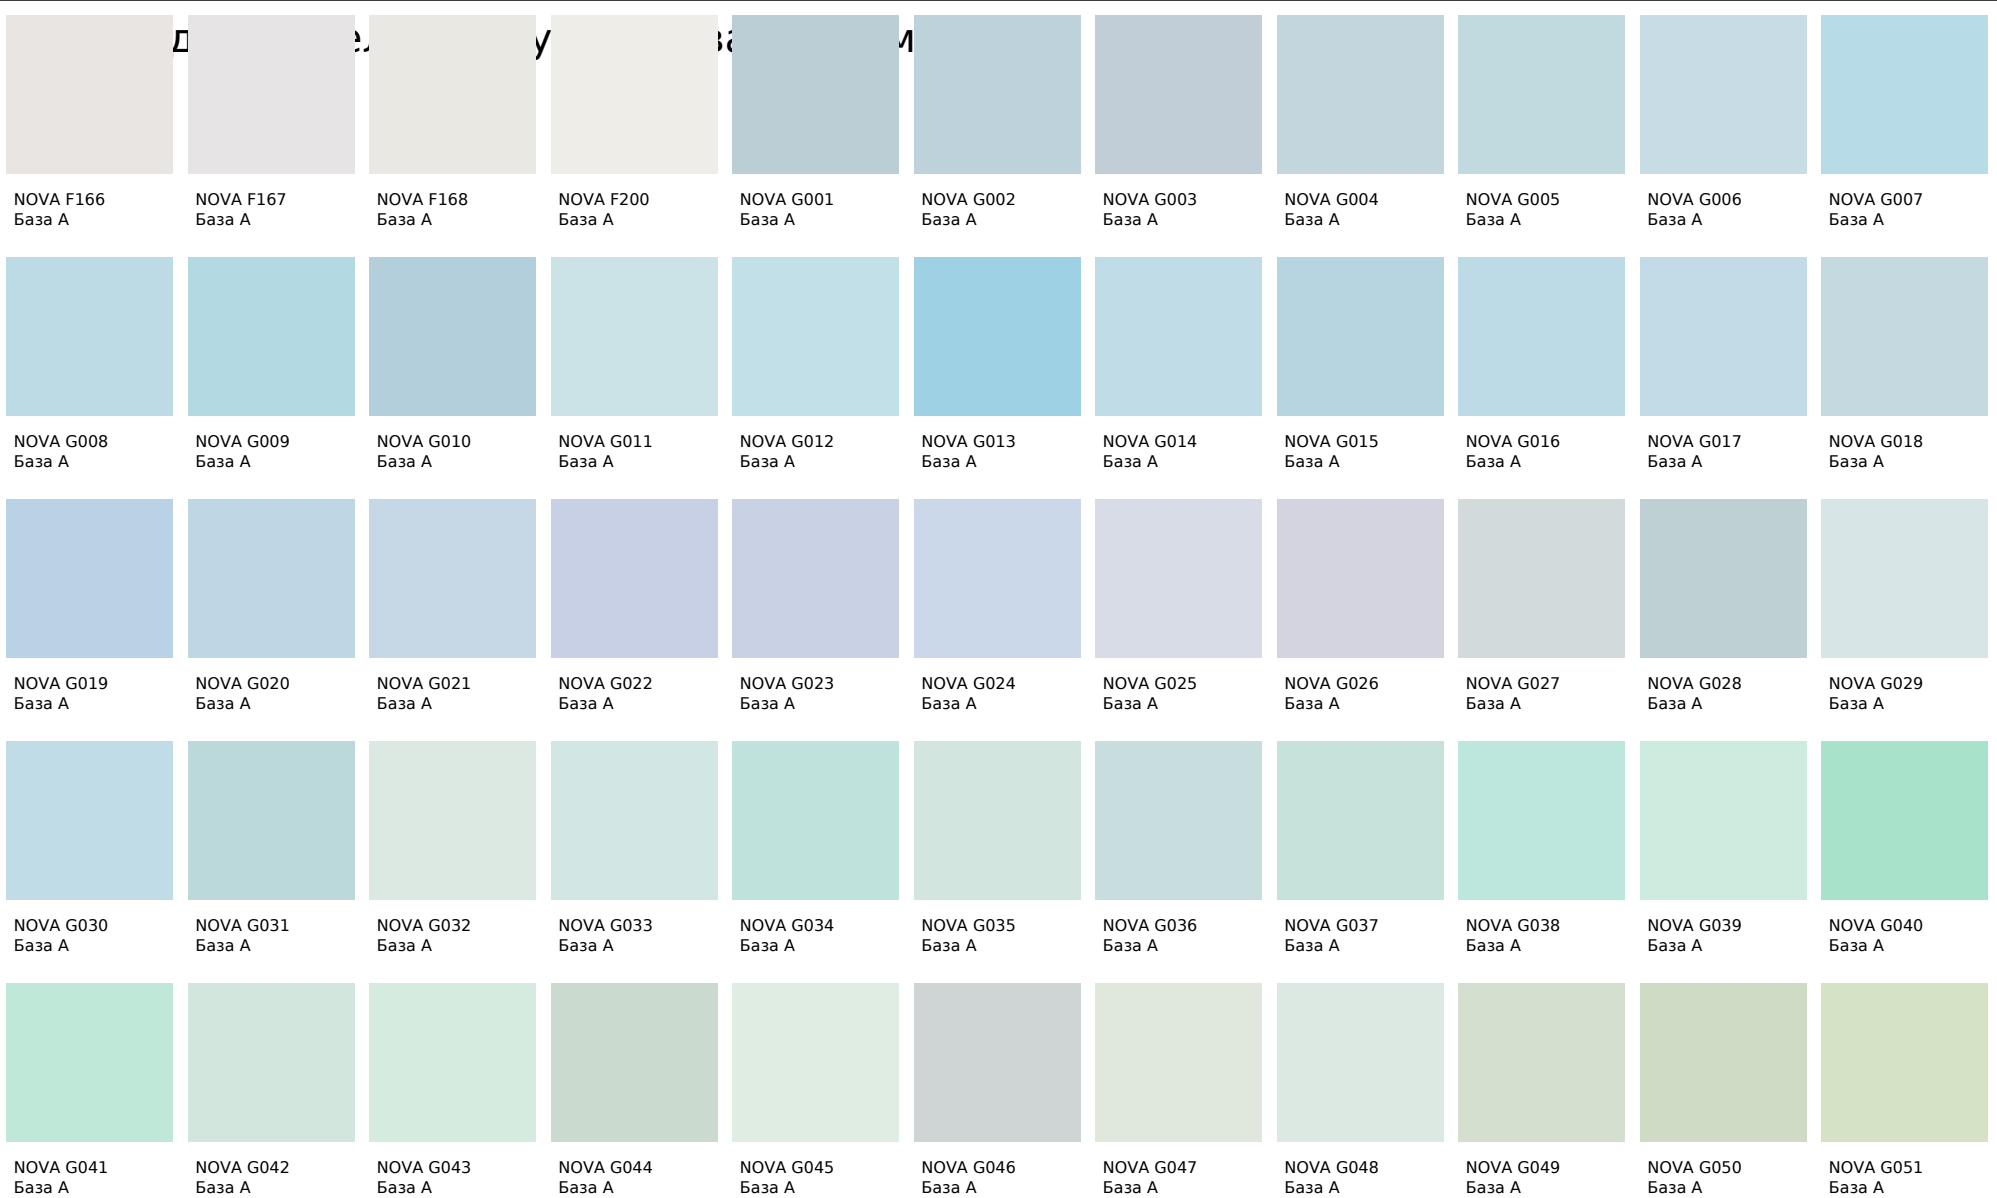

Monicolor Nova 2024

Цвета, представленные на дисплее, воспроизведены электронным способом. Они не заменяют оригинальные цвета, так как на восприятие цвета влияют, среди прочих, такие факторы, как структура поверхности, блеск и освещение. Перед выбором окончательного цвета рекомендуем проверить цвета каталогов в естественной среде.