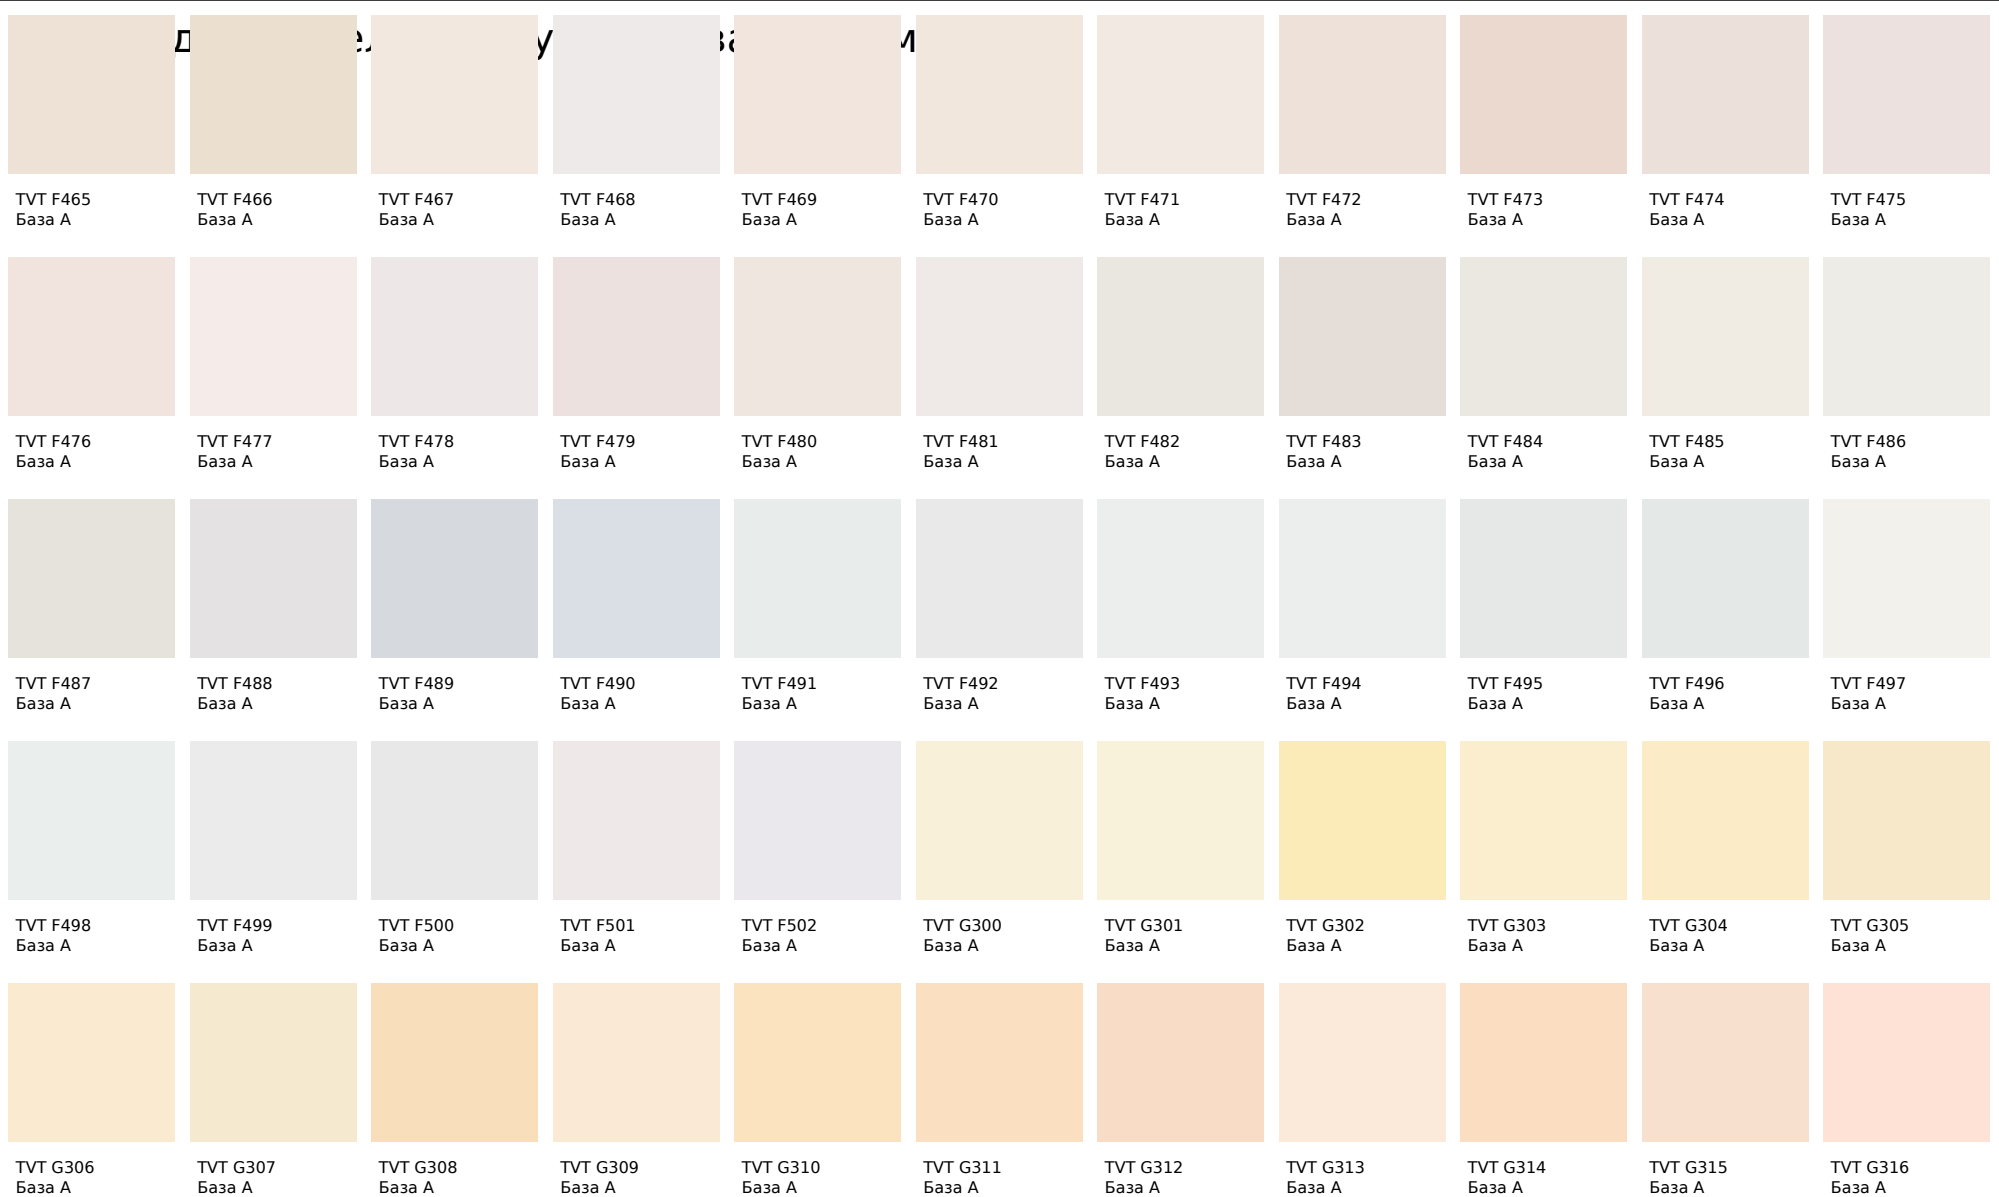

Tikkurila Symphony Opus I & II

Цвета, представленные на дисплее, воспроизведены электронным способом. Они не заменяют оригинальные цвета, так как на восприятие цвета влияют, среди прочих, такие факторы, как структура поверхности, блеск и освещение. Перед выбором окончательного цвета рекомендуем проверить цвета каталогов в естественной среде.