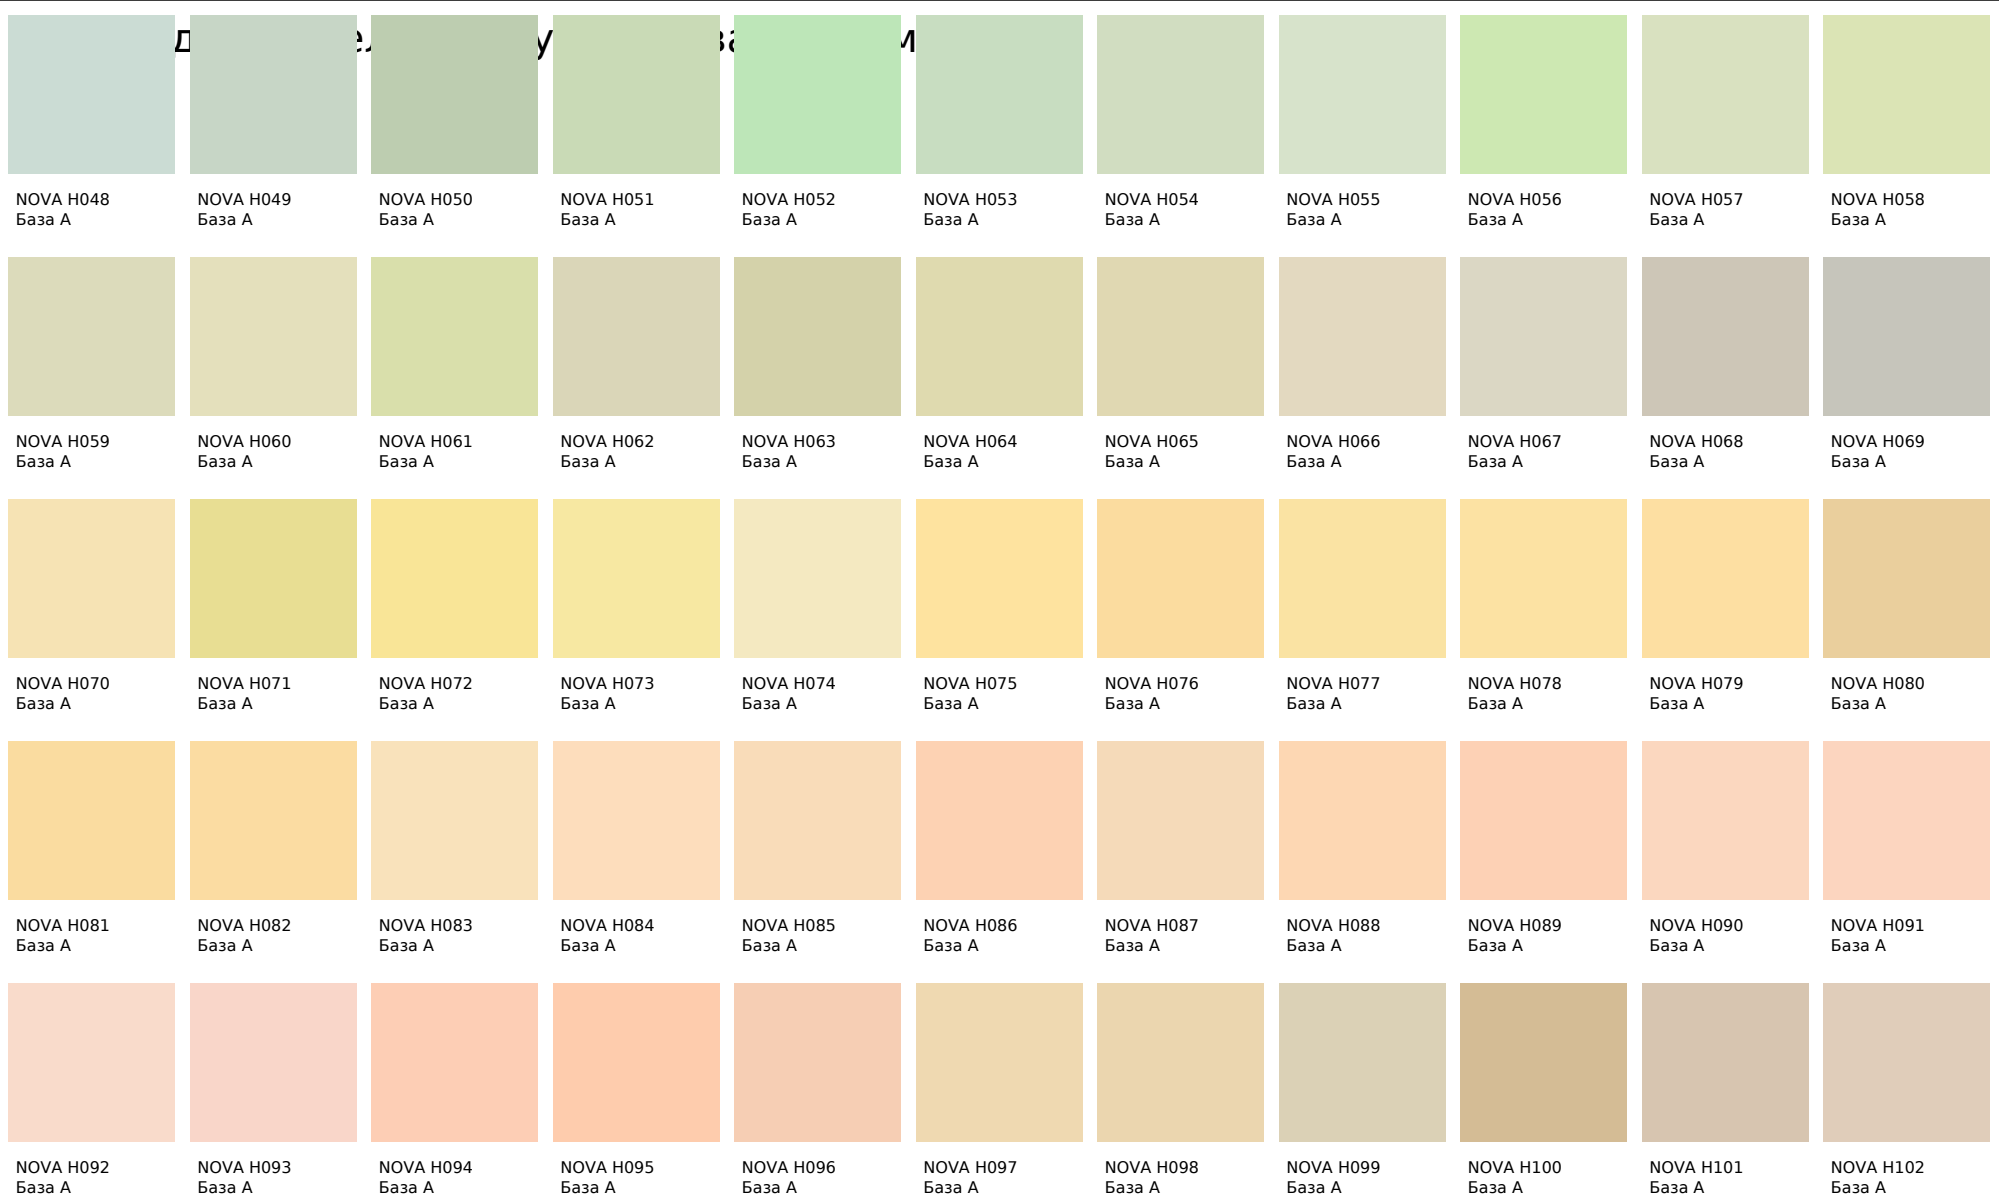

Monicolor Nova 2024

Цвета, представленные на дисплее, воспроизведены электронным способом. Они не заменяют оригинальные цвета, так как на восприятие цвета влияют, среди прочих, такие факторы, как структура поверхности, блеск и освещение. Перед выбором окончательного цвета рекомендуем проверить цвета каталогов в естественной среде.