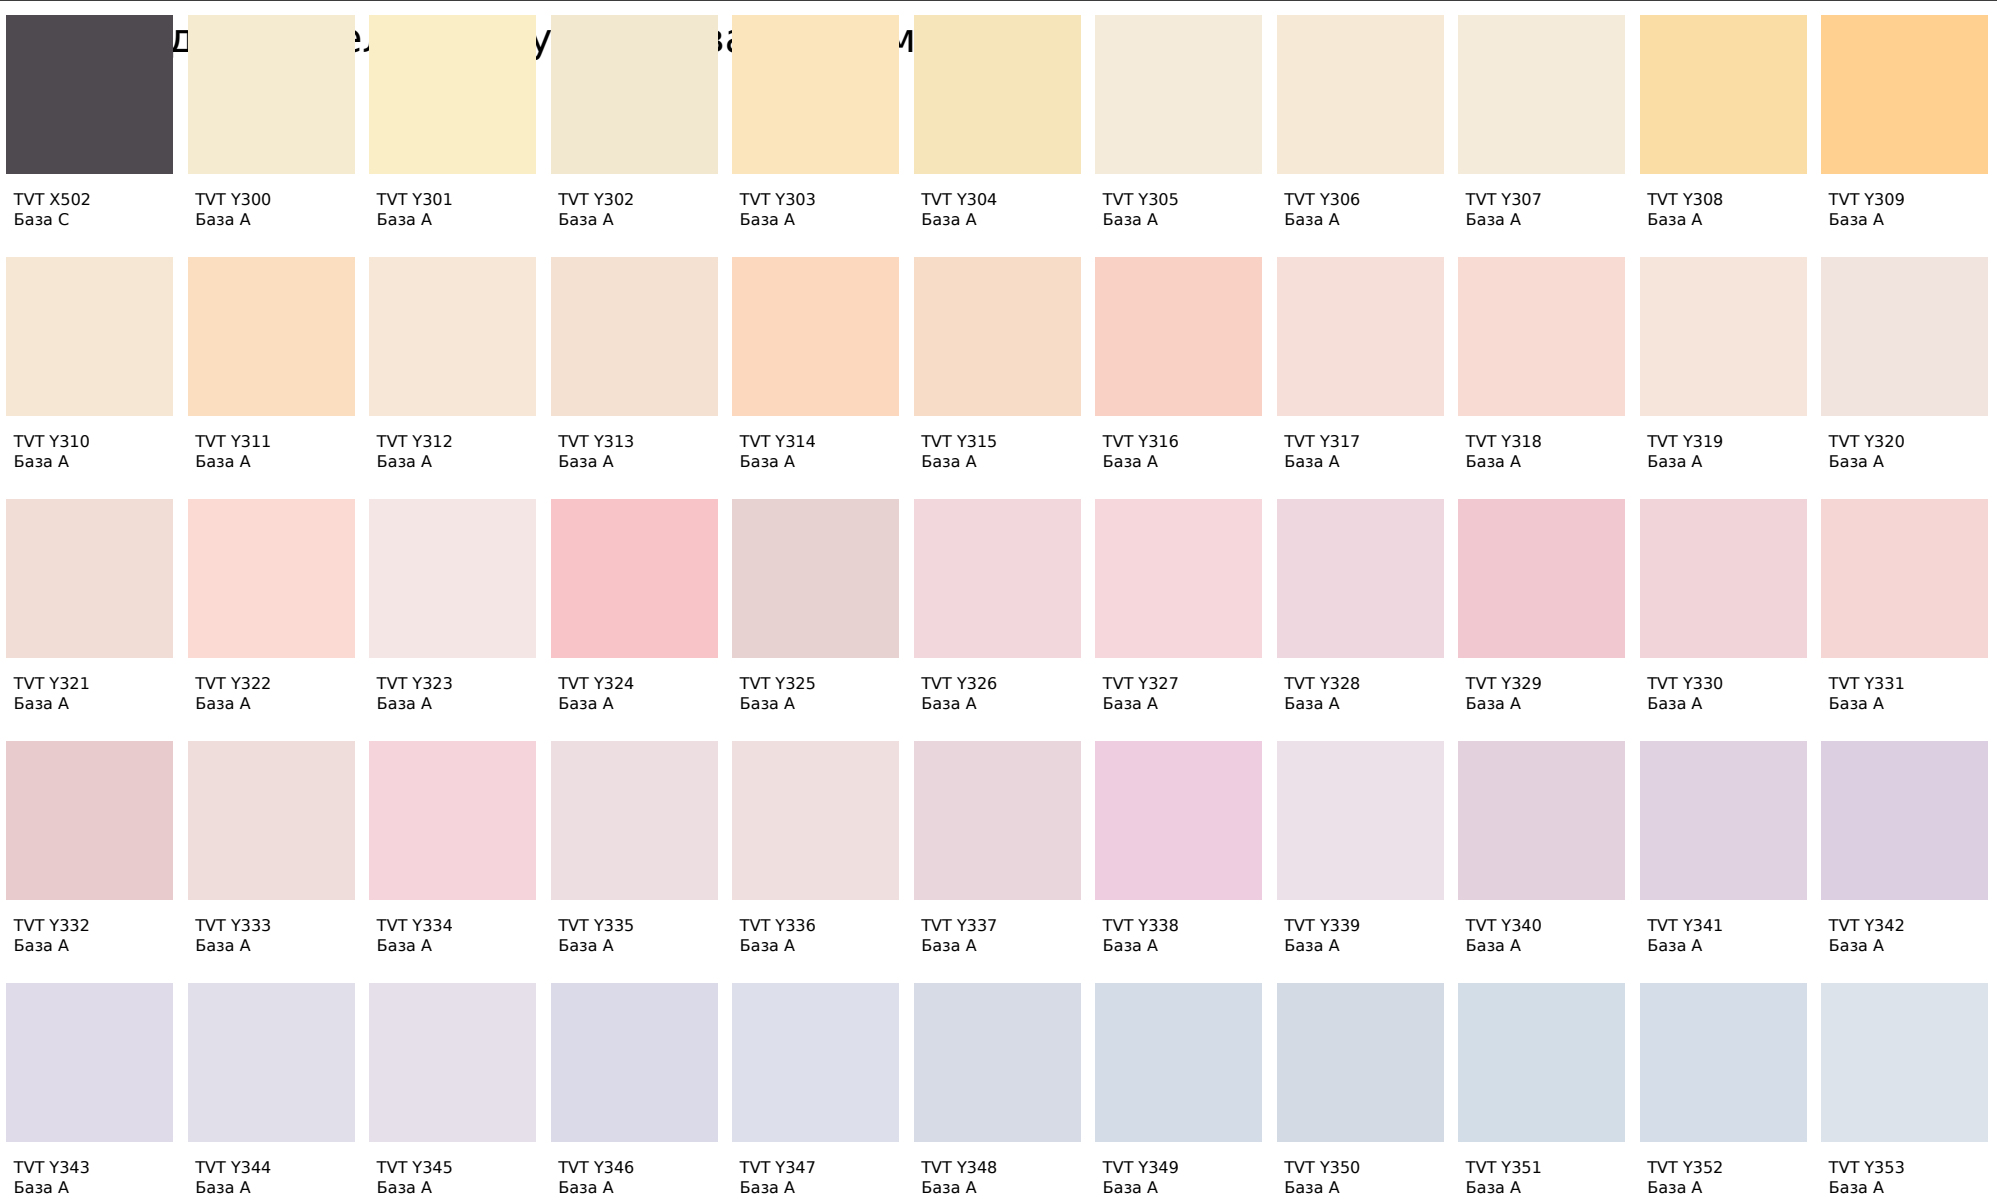

Tikkurila Symphony Opus I & II

Цвета, представленные на дисплее, воспроизведены электронным способом. Они не заменяют оригинальные цвета, так как на восприятие цвета влияют, среди прочих, такие факторы, как структура поверхности, блеск и освещение. Перед выбором окончательного цвета рекомендуем проверить цвета каталогов в естественной среде.