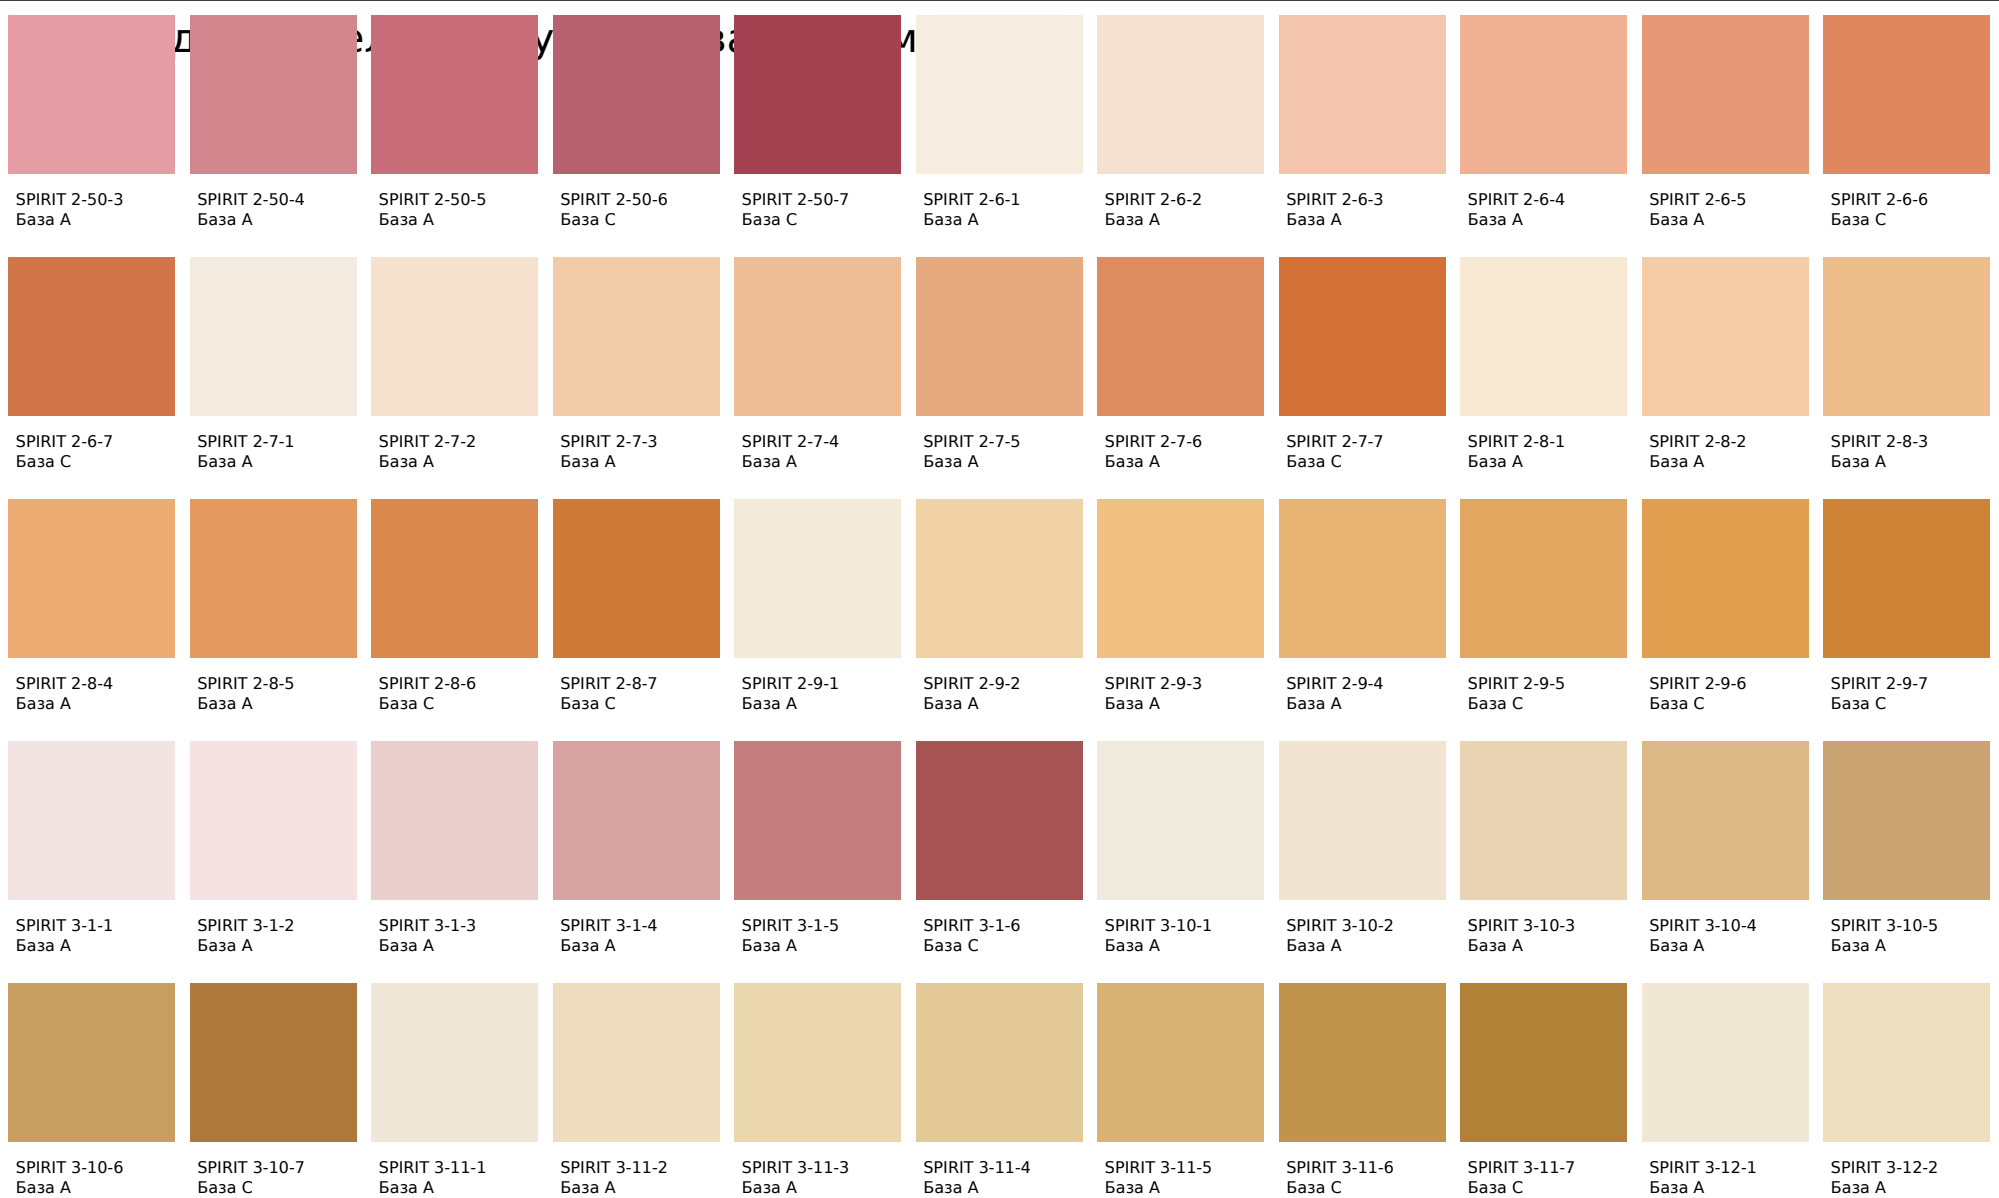

SPIRIT 1750

Цвета, представленные на дисплее, воспроизведены электронным способом. Они не заменяют оригинальные цвета, так как на восприятие цвета влияют, среди прочих, такие факторы, как структура поверхности, блеск и освещение. Перед выбором окончательного цвета рекомендуем проверить цвета каталогов в естественной среде.