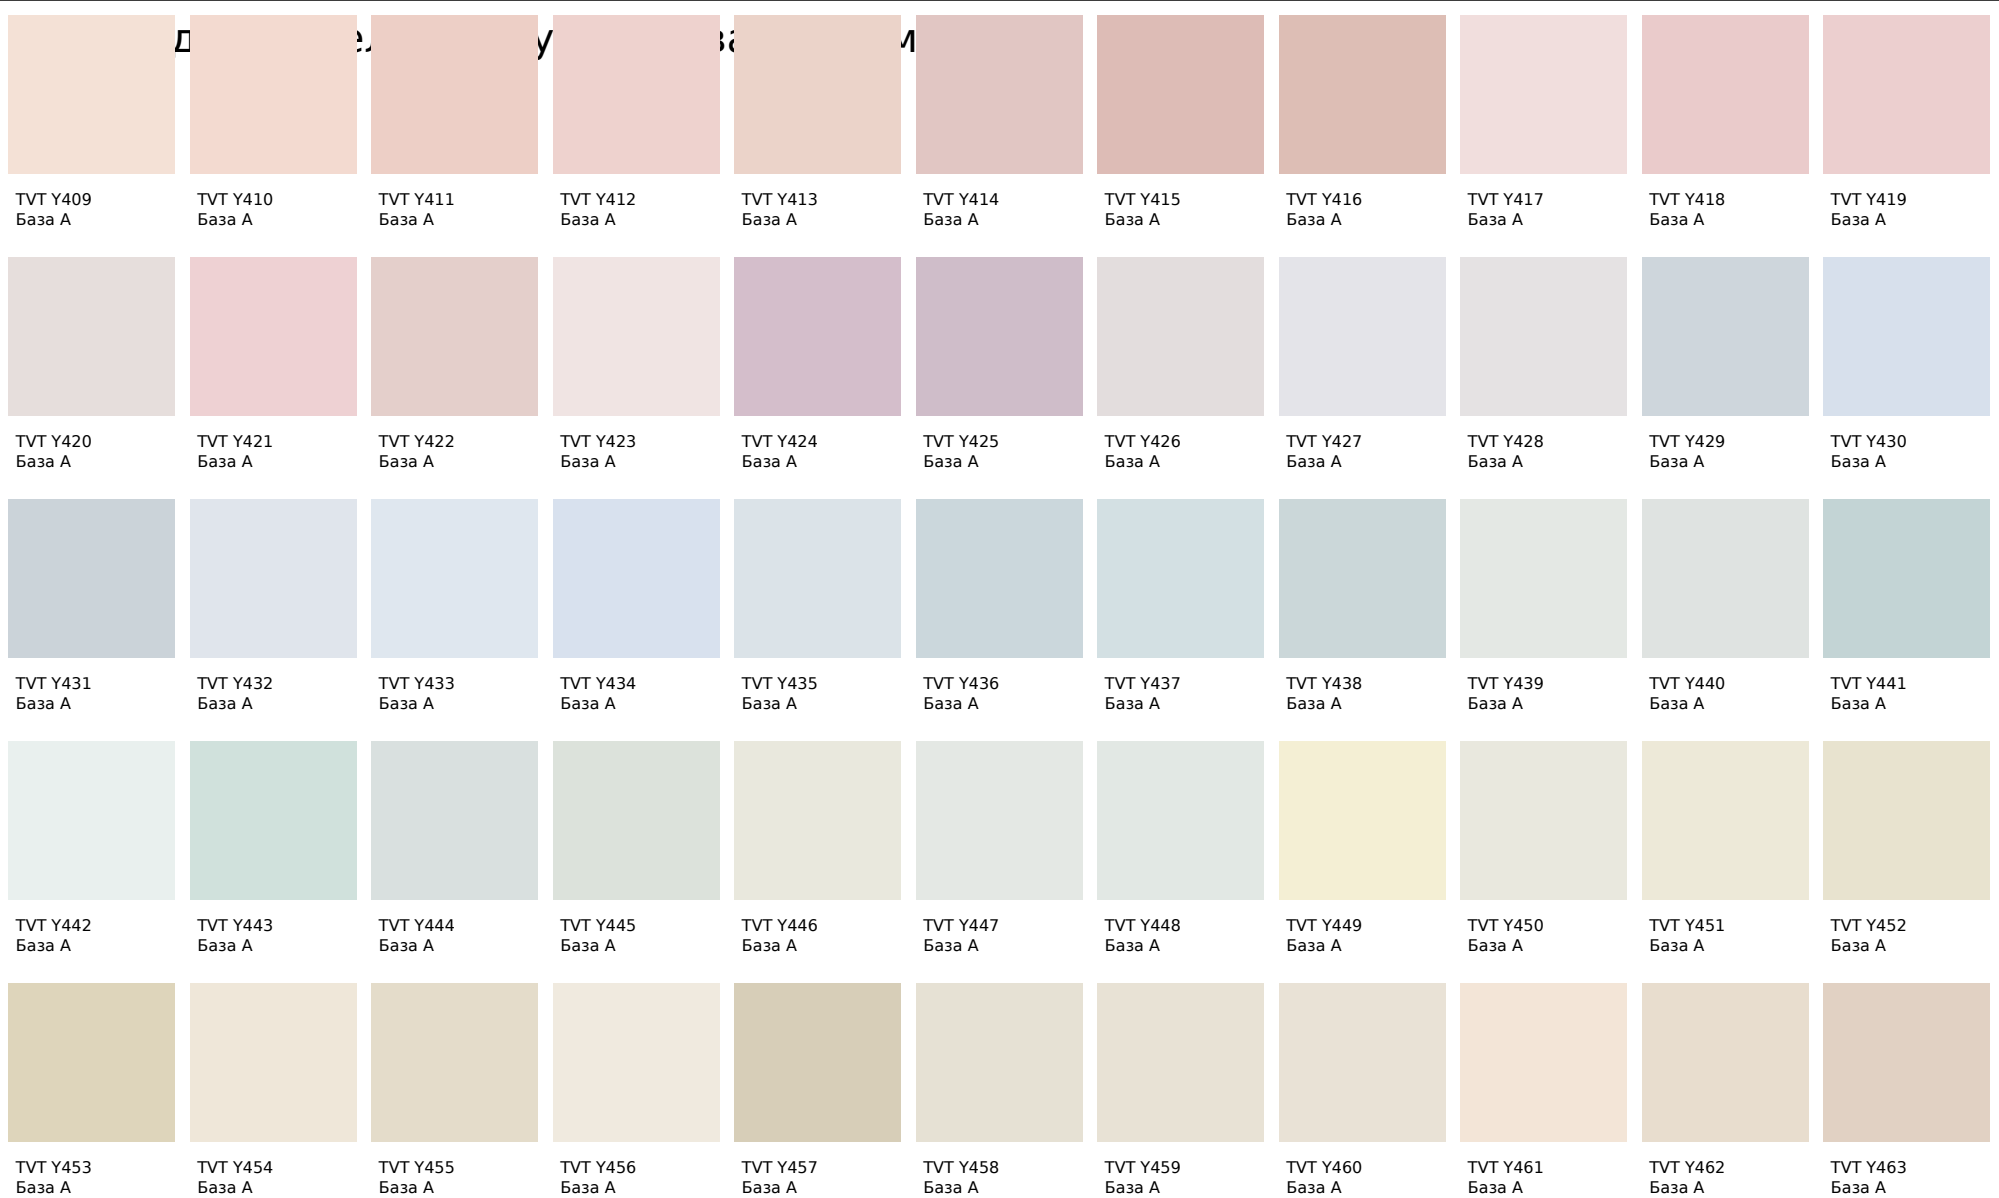

Tikkurila Symphony Opus I & II

Цвета, представленные на дисплее, воспроизведены электронным способом. Они не заменяют оригинальные цвета, так как на восприятие цвета влияют, среди прочих, такие факторы, как структура поверхности, блеск и освещение. Перед выбором окончательного цвета рекомендуем проверить цвета каталогов в естественной среде.