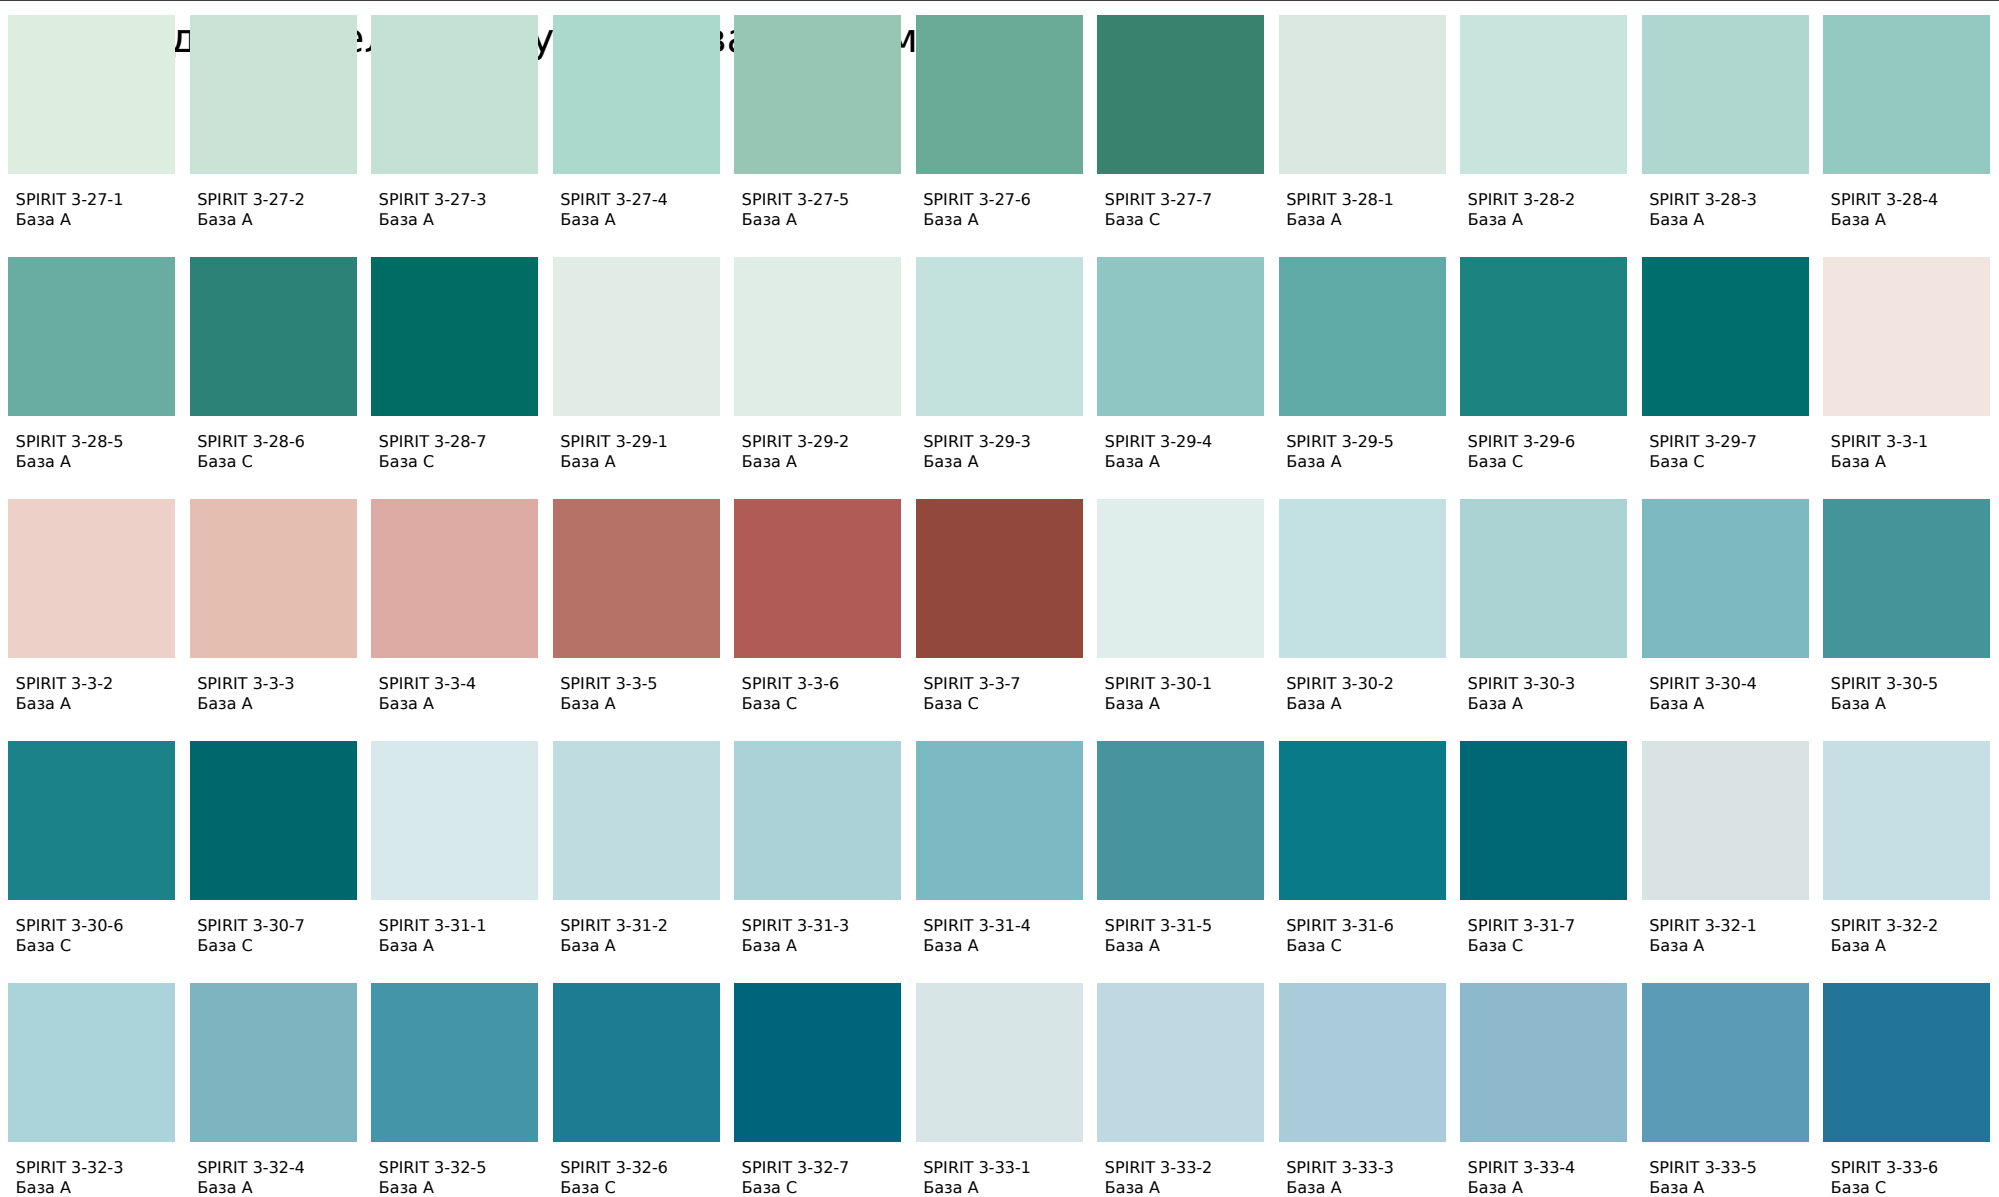

SPIRIT 1750

Цвета, представленные на дисплее, воспроизведены электронным способом. Они не заменяют оригинальные цвета, так как на восприятие цвета влияют, среди прочих, такие факторы, как структура поверхности, блеск и освещение. Перед выбором окончательного цвета рекомендуем проверить цвета каталогов в естественной среде.