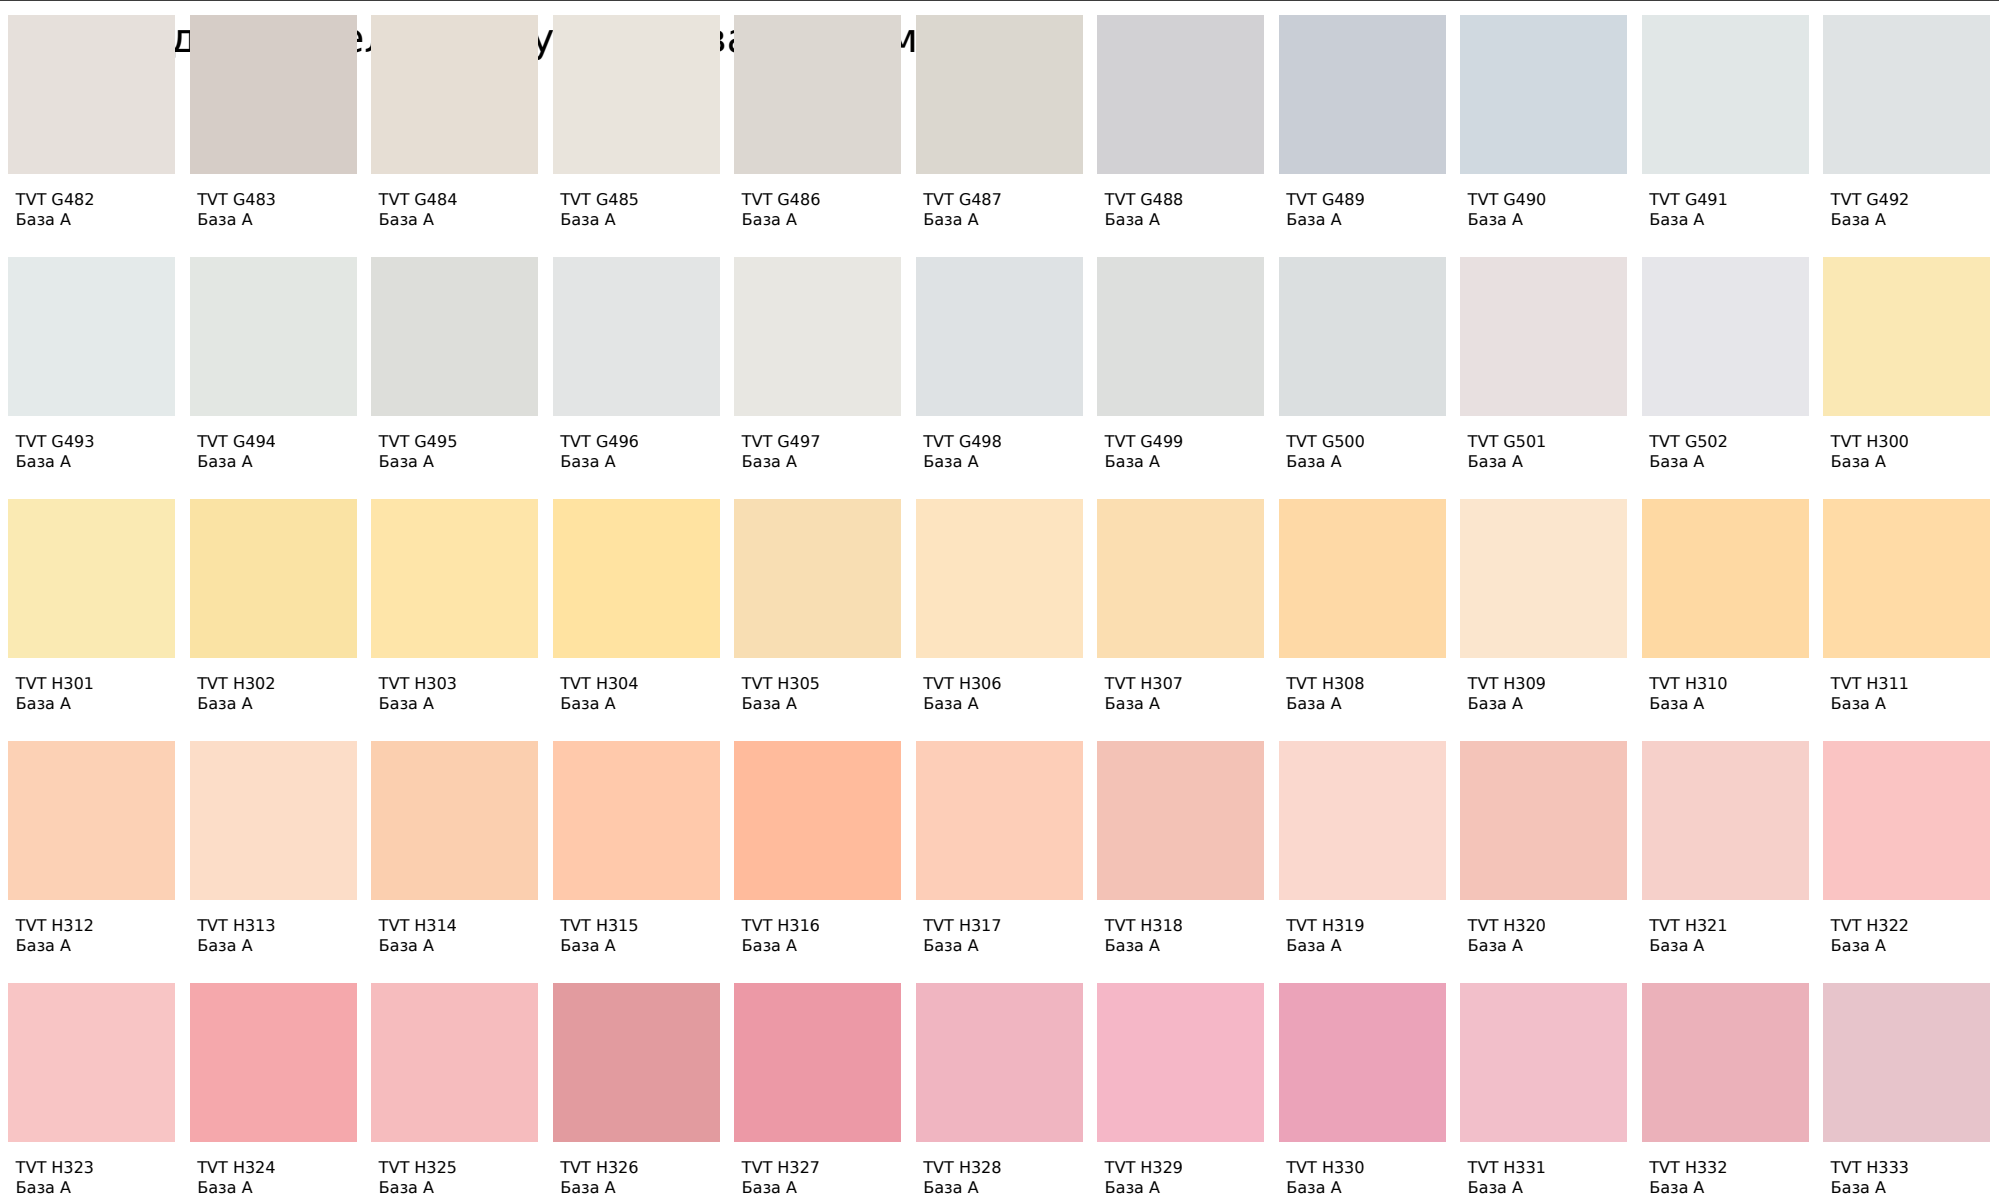

Tikkurila Symphony Opus I & II

Цвета, представленные на дисплее, воспроизведены электронным способом. Они не заменяют оригинальные цвета, так как на восприятие цвета влияют, среди прочих, такие факторы, как структура поверхности, блеск и освещение. Перед выбором окончательного цвета рекомендуем проверить цвета каталогов в естественной среде.