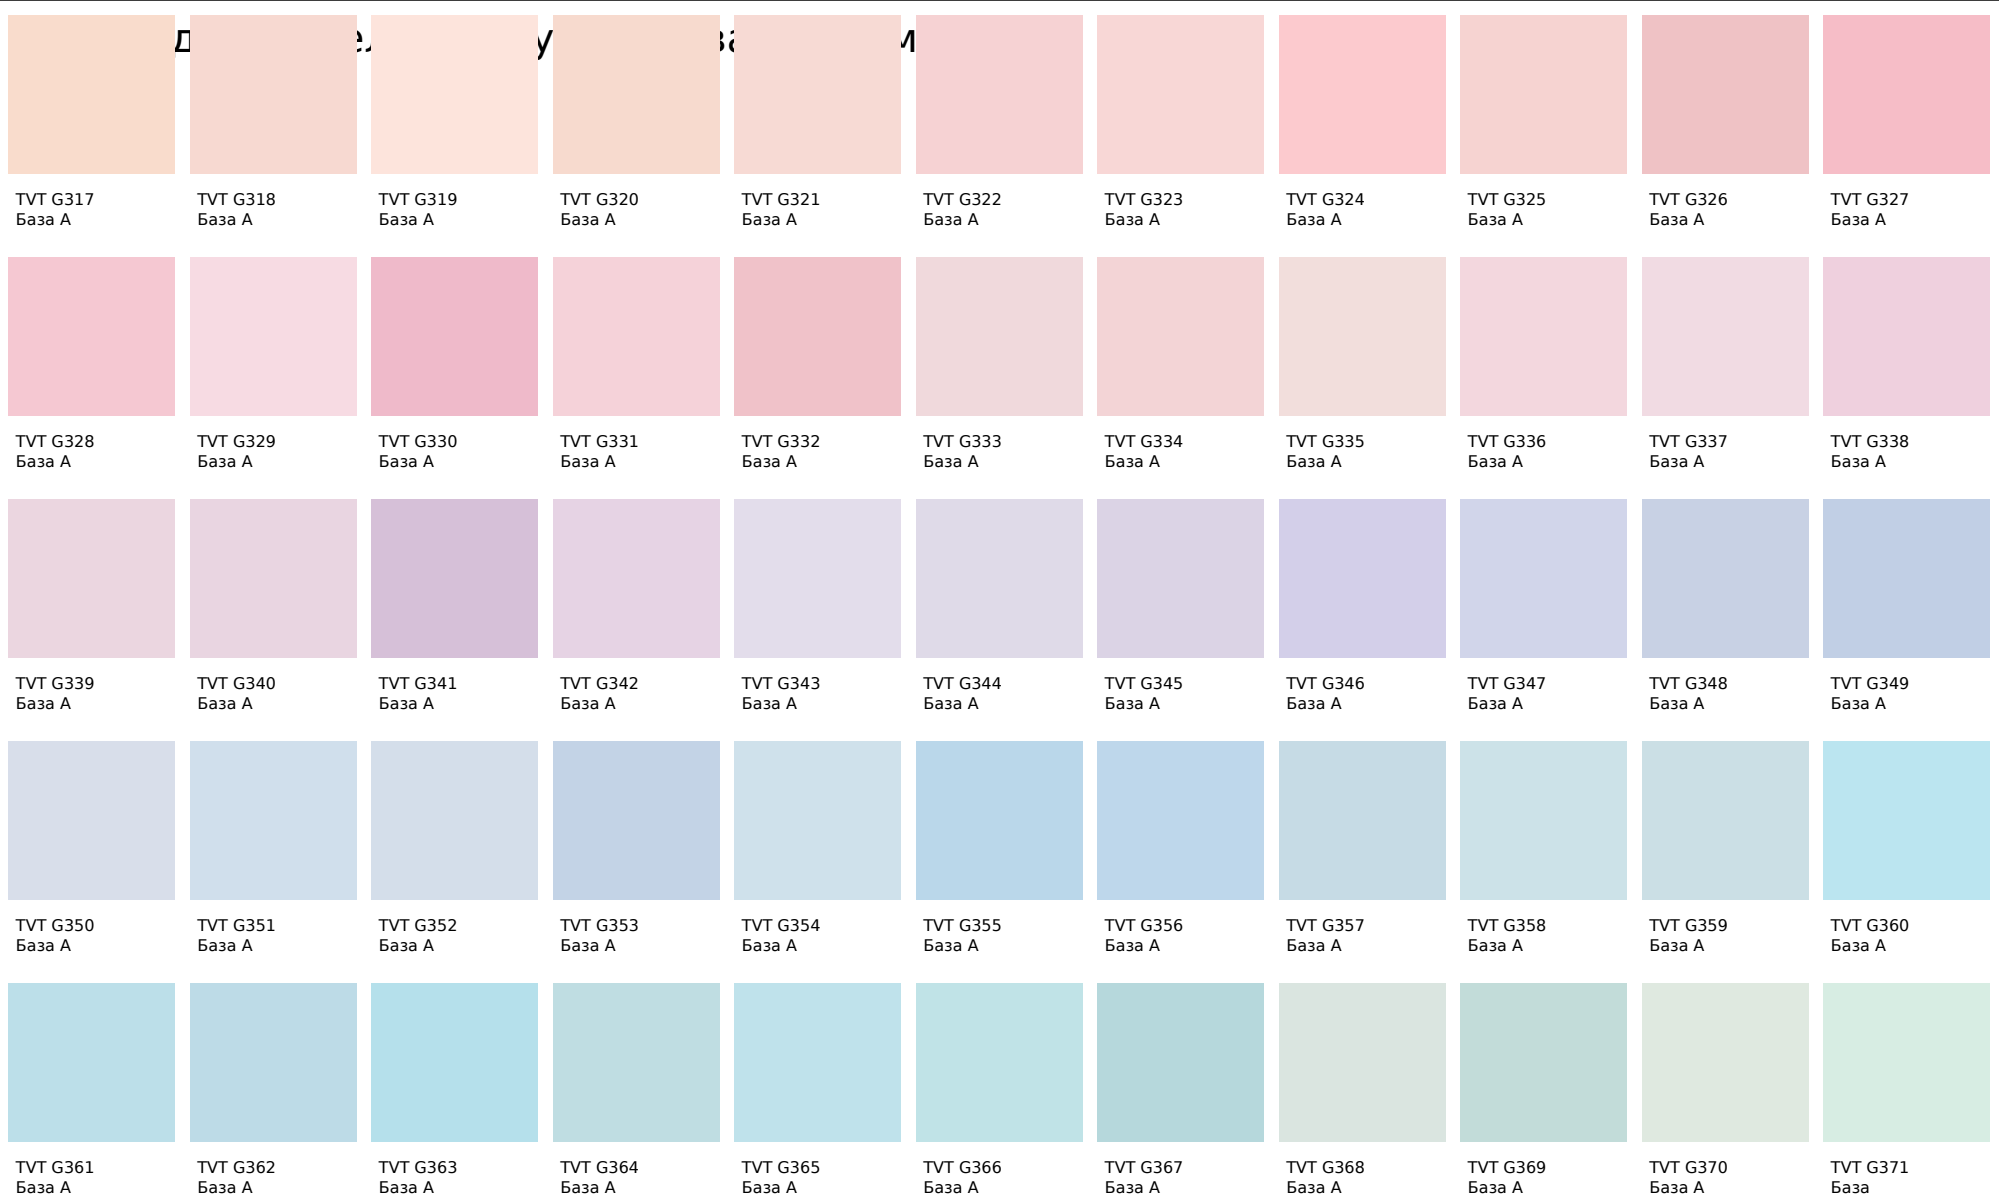

Tikkurila Symphony Opus I & II

Цвета, представленные на дисплее, воспроизведены электронным способом. Они не заменяют оригинальные цвета, так как на восприятие цвета влияют, среди прочих, такие факторы, как структура поверхности, блеск и освещение. Перед выбором окончательного цвета рекомендуем проверить цвета каталогов в естественной среде.