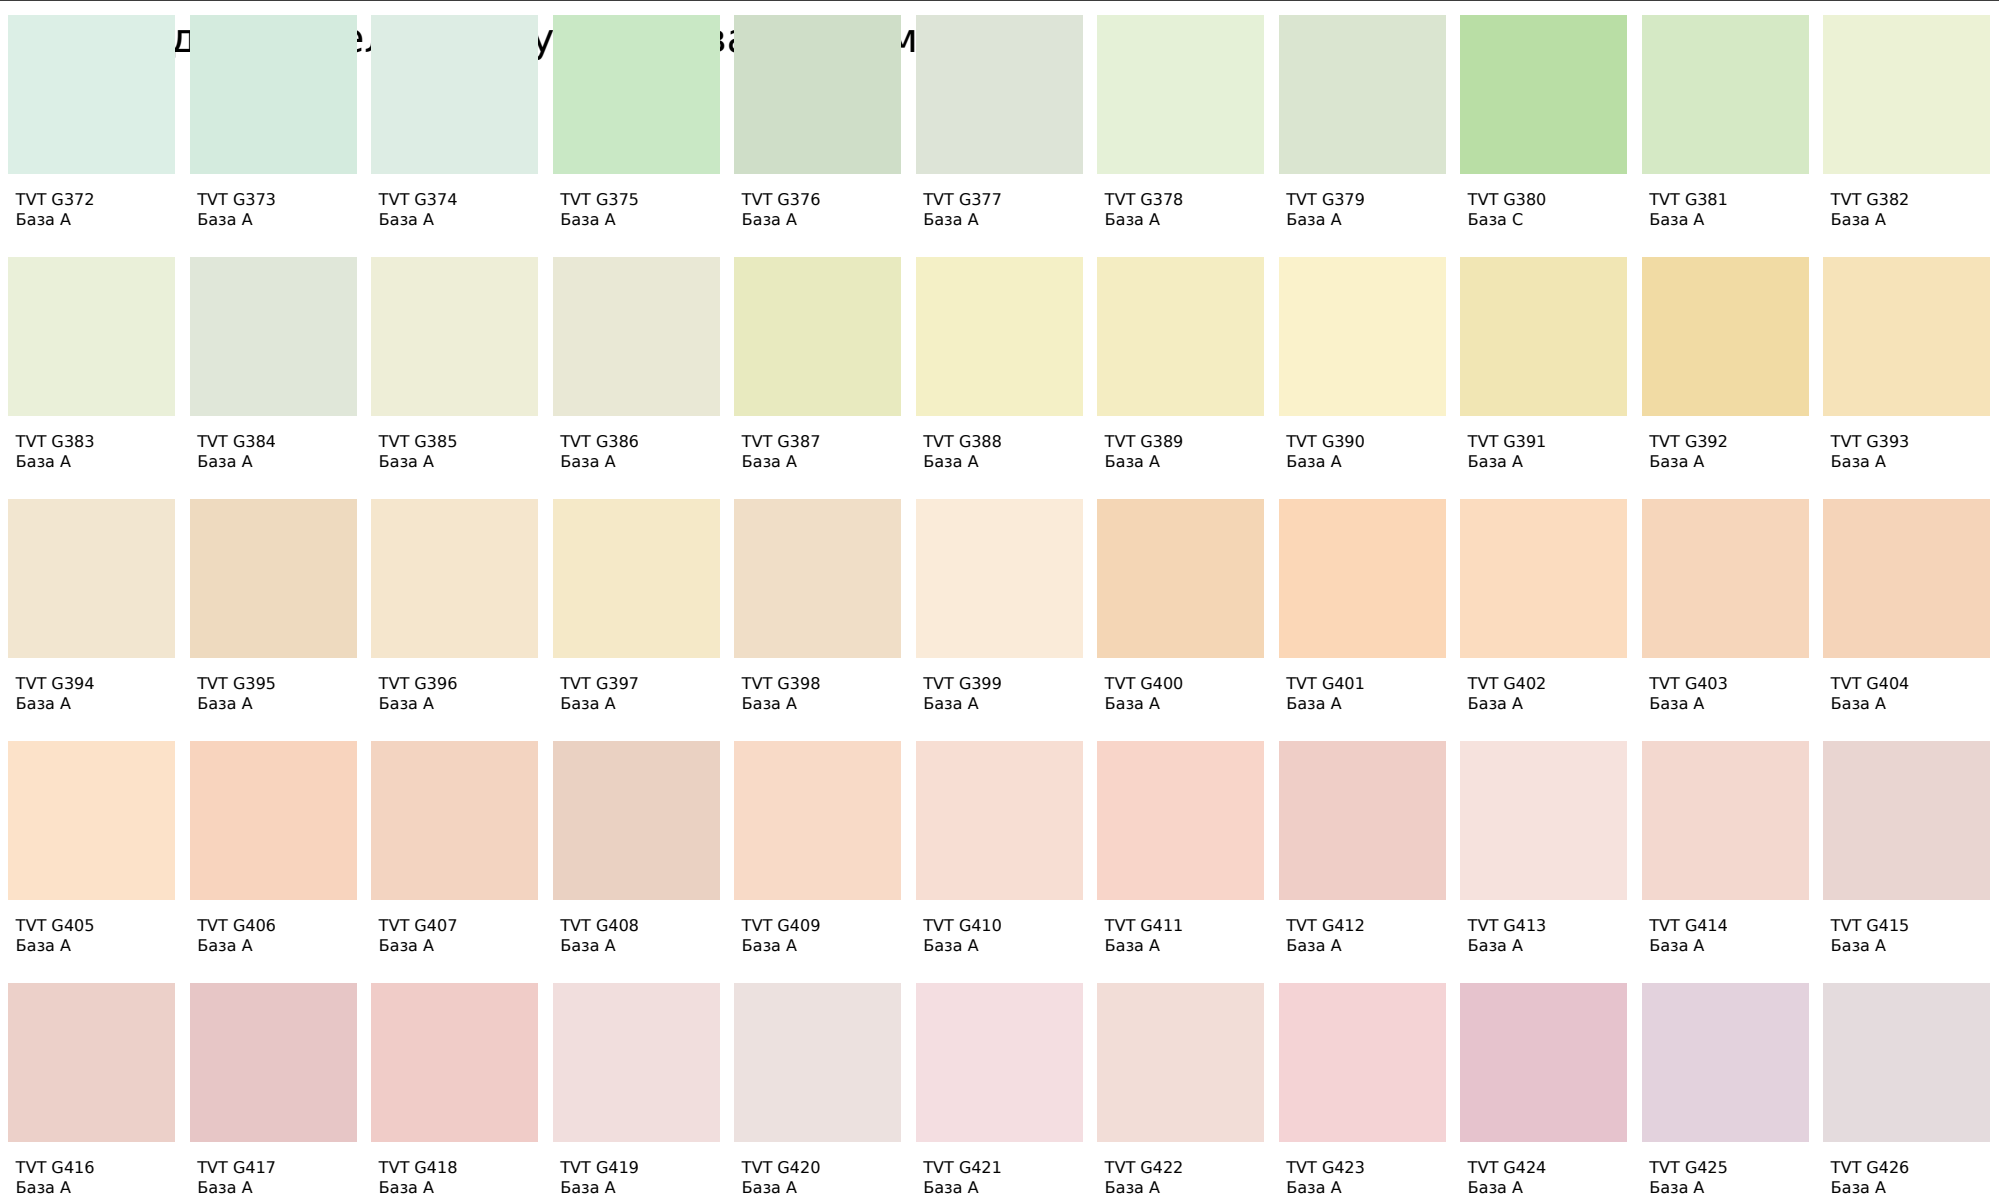

Tikkurila Symphony Opus I & II

Цвета, представленные на дисплее, воспроизведены электронным способом. Они не заменяют оригинальные цвета, так как на восприятие цвета влияют, среди прочих, такие факторы, как структура поверхности, блеск и освещение. Перед выбором окончательного цвета рекомендуем проверить цвета каталогов в естественной среде.