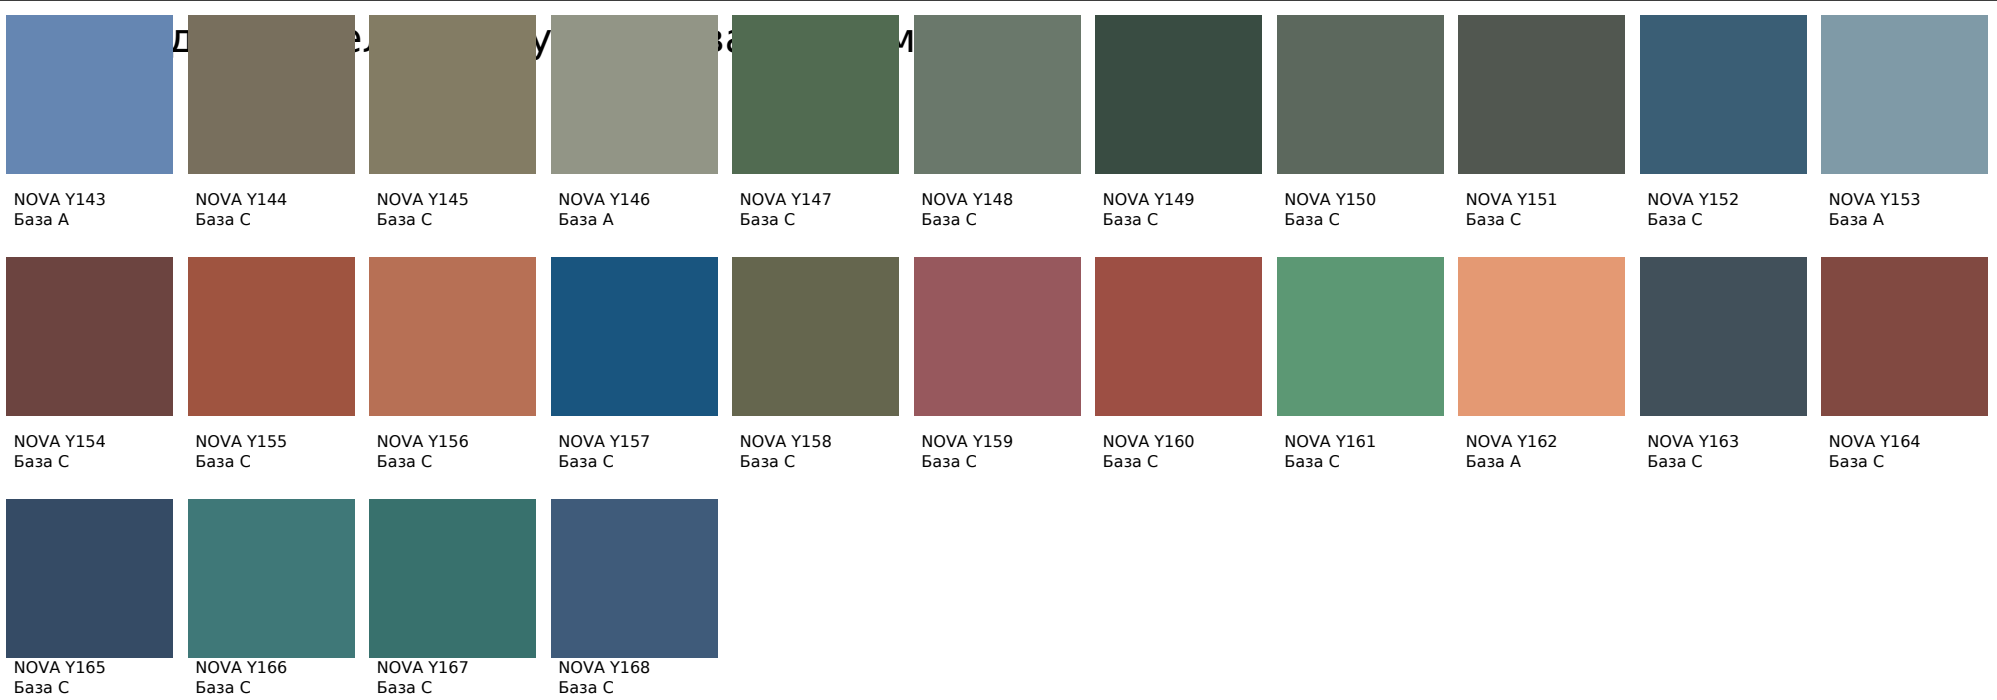

Цвета, представленные на дисплее, воспроизведены электронным способом. Они не заменяют оригинальные цвета, так как на восприятие цвета влияют, среди прочих, такие факторы, как структура поверхности, блеск и освещение. Перед выбором окончательного цвета рекомендуем проверить цвета каталогов в естественной среде.