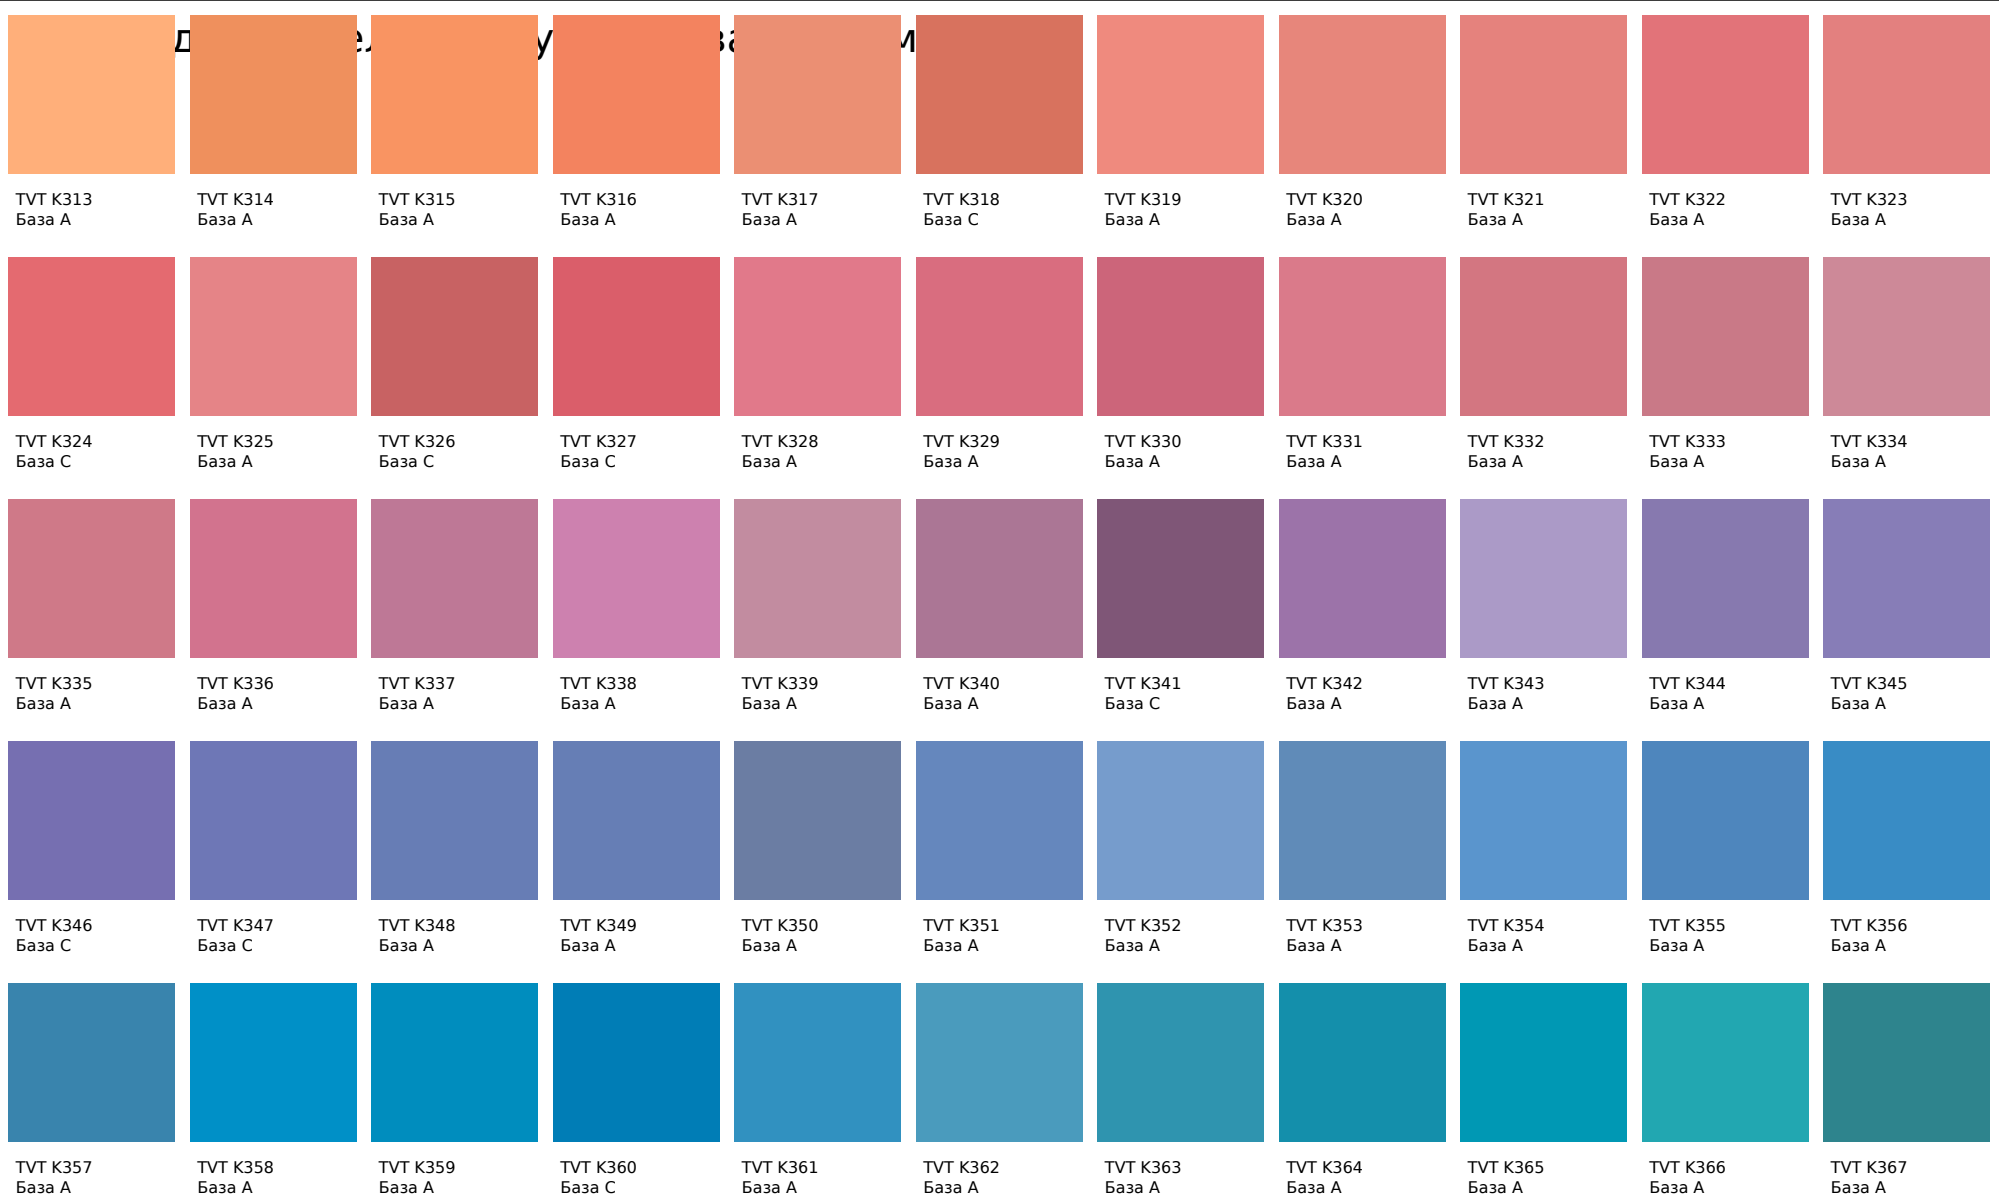

Tikkurila Symphony Opus I & II

Цвета, представленные на дисплее, воспроизведены электронным способом. Они не заменяют оригинальные цвета, так как на восприятие цвета влияют, среди прочих, такие факторы, как структура поверхности, блеск и освещение. Перед выбором окончательного цвета рекомендуем проверить цвета каталогов в естественной среде.