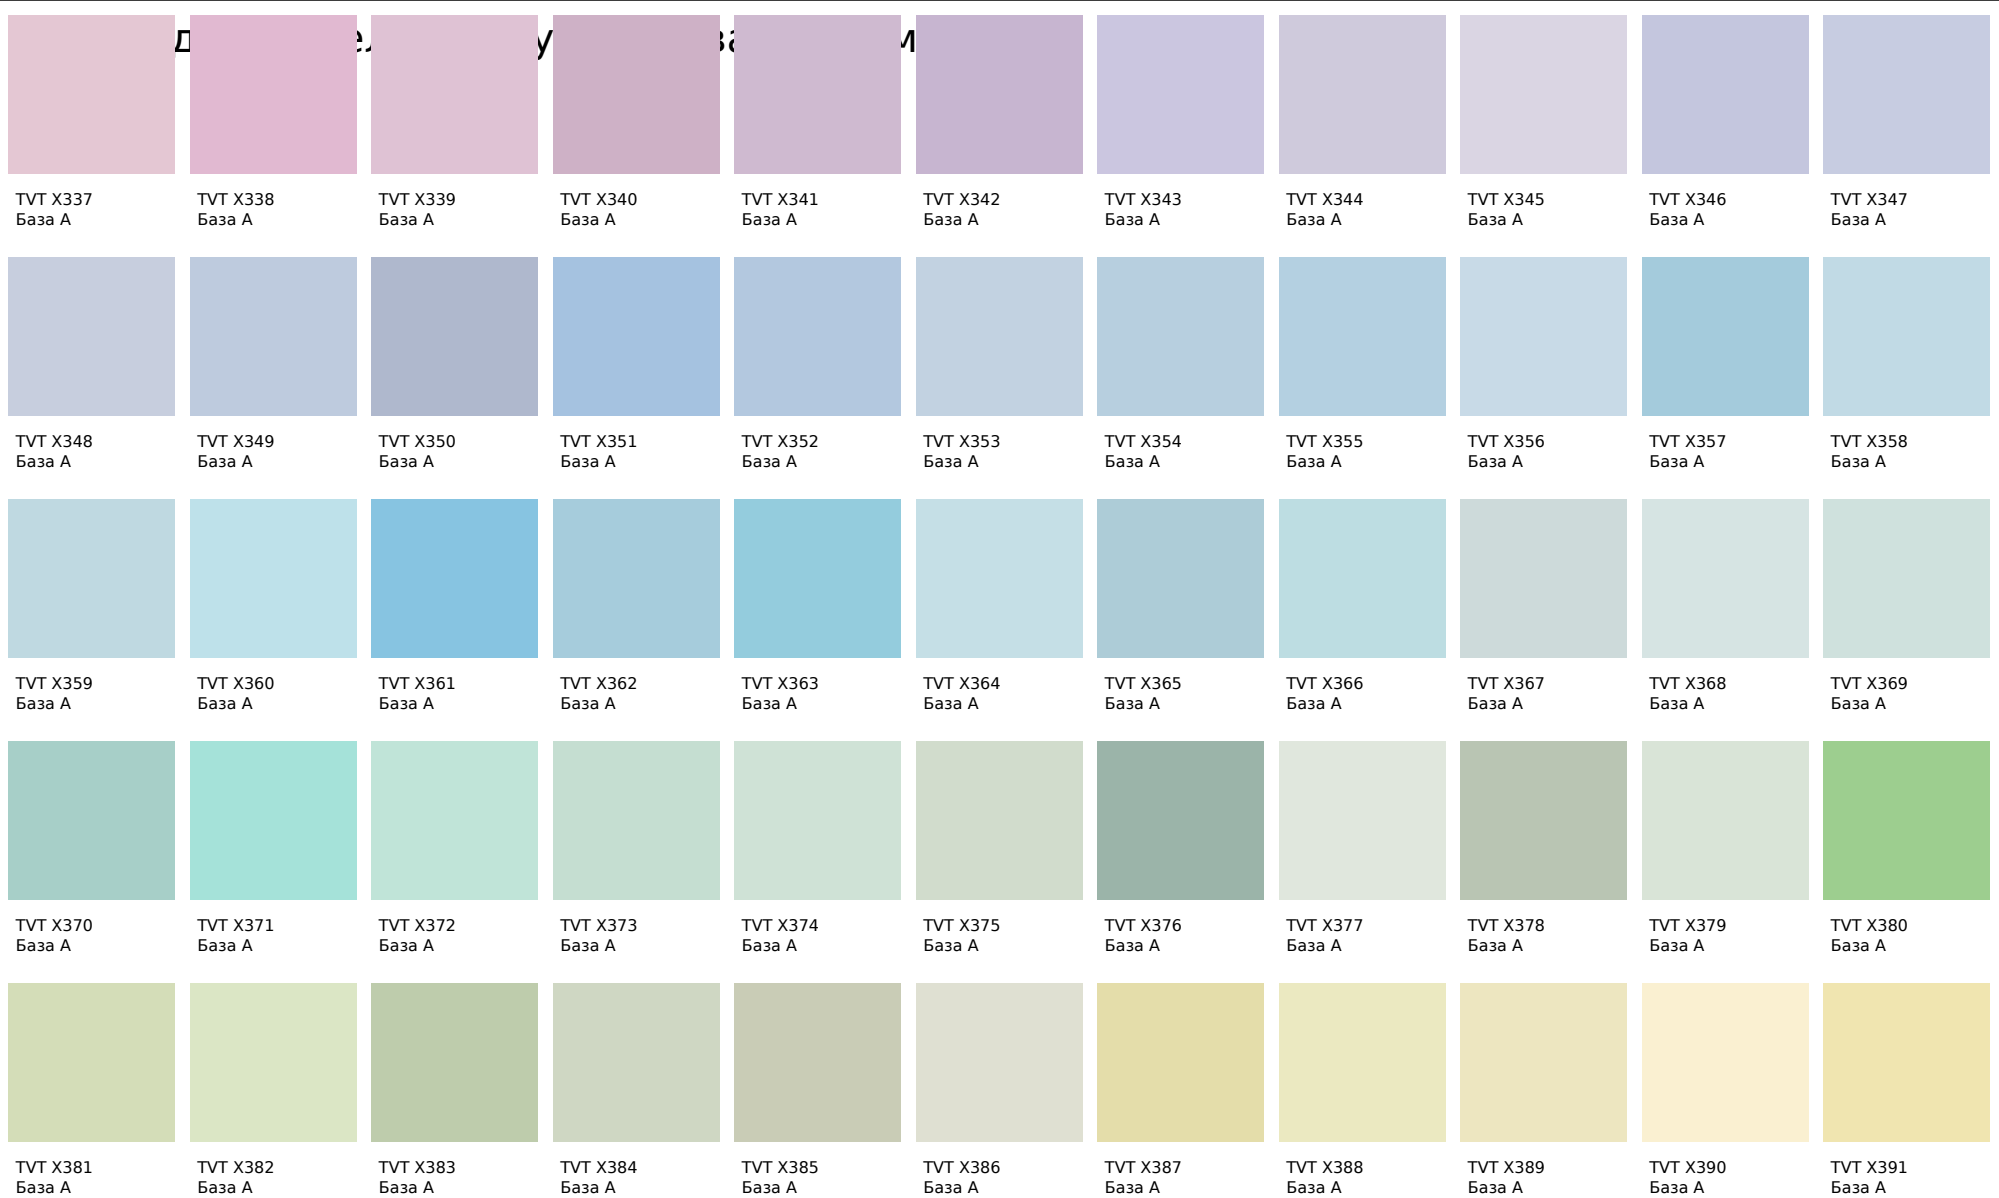

Tikkurila Symphony Opus I & II

Цвета, представленные на дисплее, воспроизведены электронным способом. Они не заменяют оригинальные цвета, так как на восприятие цвета влияют, среди прочих, такие факторы, как структура поверхности, блеск и освещение. Перед выбором окончательного цвета рекомендуем проверить цвета каталогов в естественной среде.