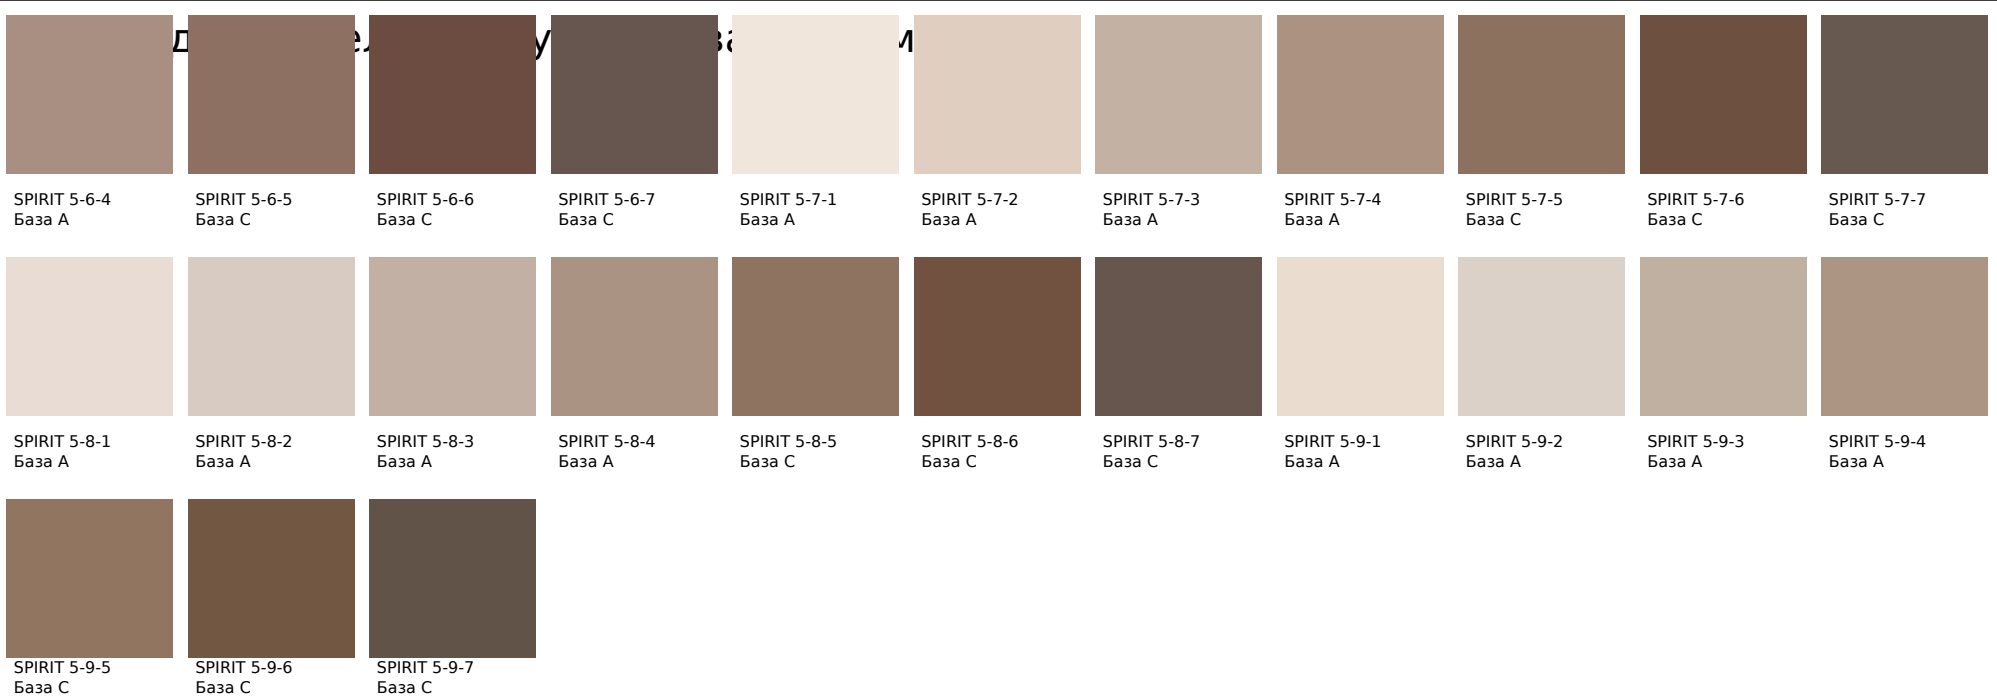

Цвета, представленные на дисплее, воспроизведены электронным способом. Они не заменяют оригинальные цвета, так как на восприятие цвета влияют, среди прочих, такие факторы, как структура поверхности, блеск и освещение. Перед выбором окончательного цвета рекомендуем проверить цвета каталогов в естественной среде.