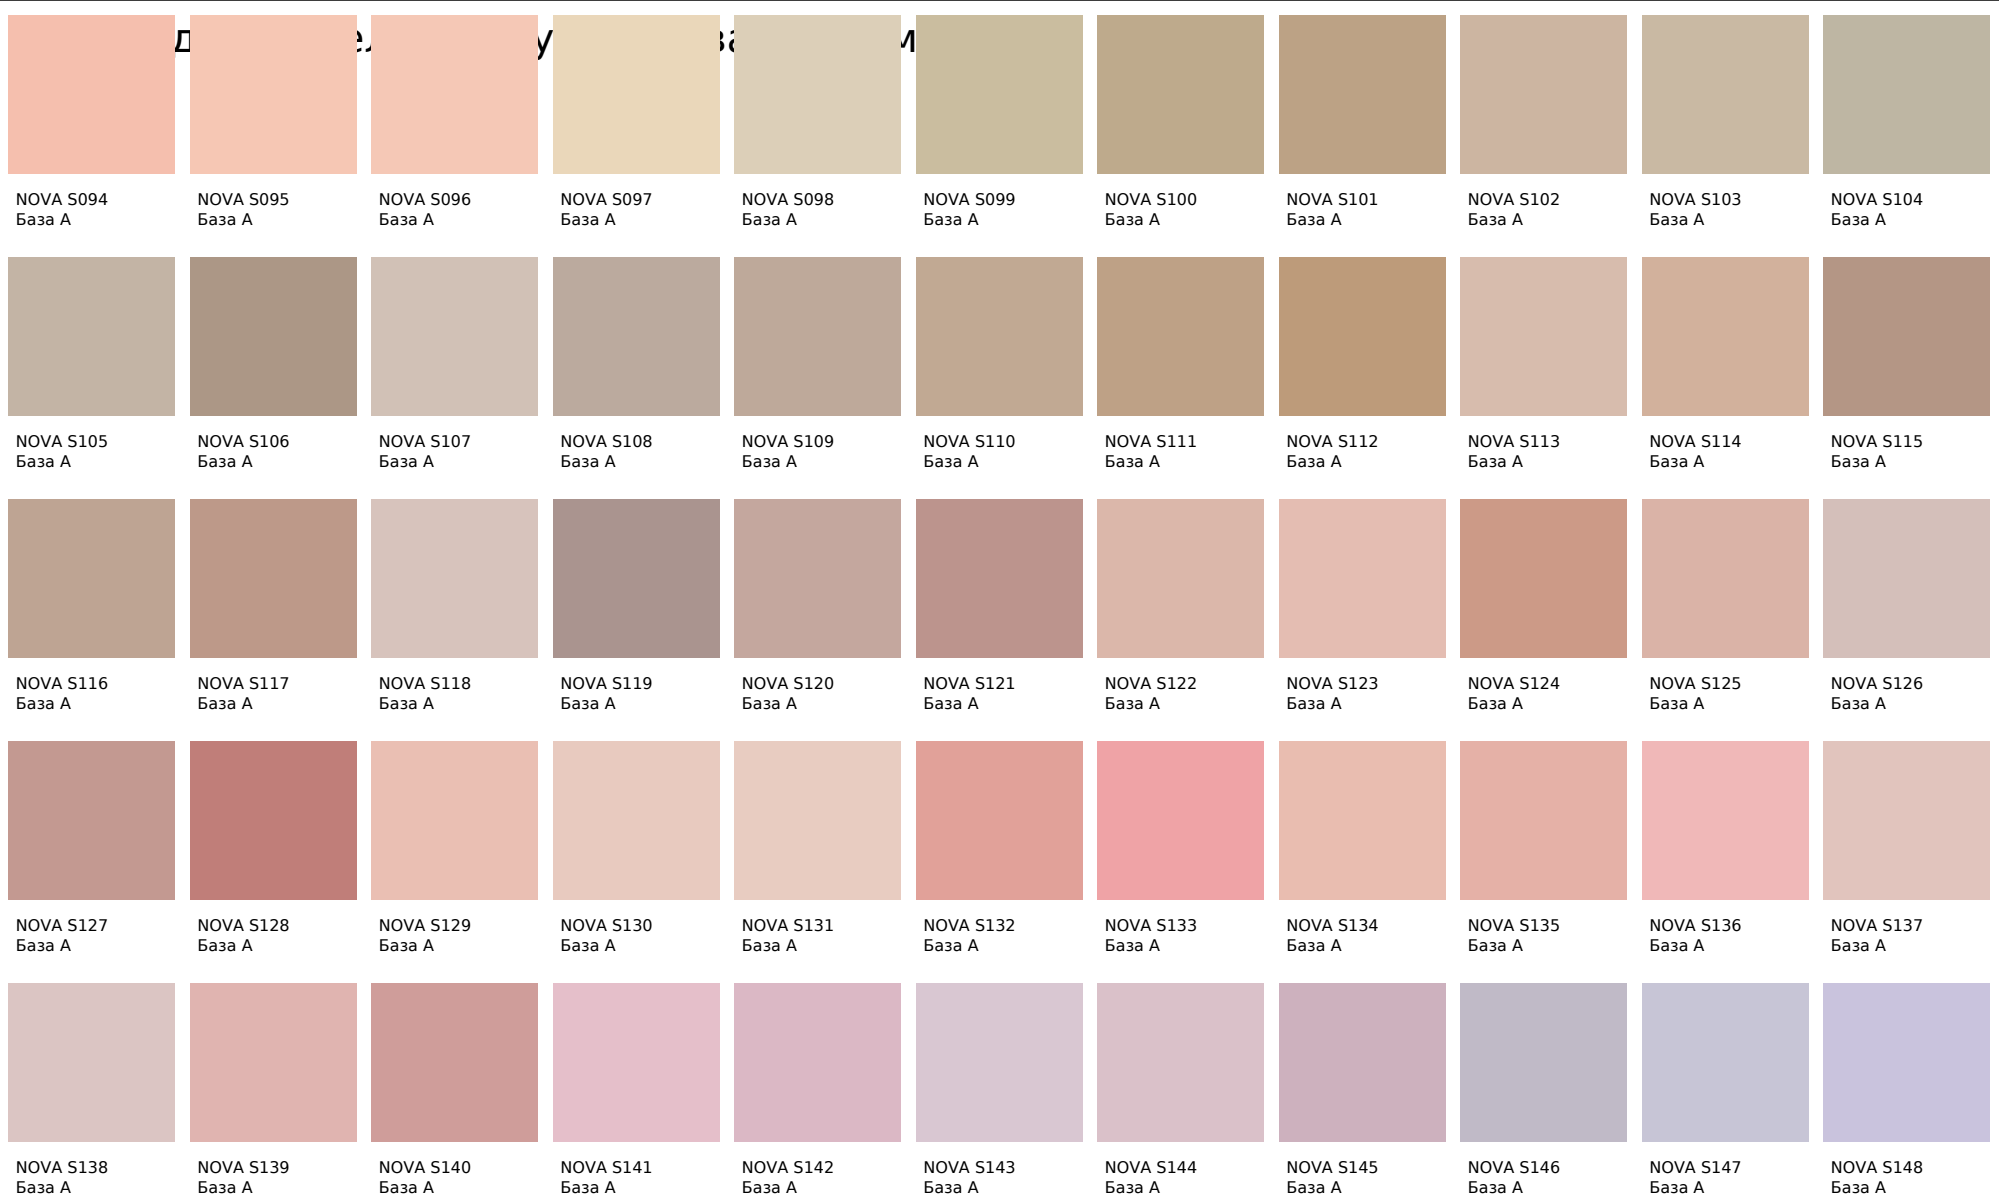

Monicolor Nova 2024

Цвета, представленные на дисплее, воспроизведены электронным способом. Они не заменяют оригинальные цвета, так как на восприятие цвета влияют, среди прочих, такие факторы, как структура поверхности, блеск и освещение. Перед выбором окончательного цвета рекомендуем проверить цвета каталогов в естественной среде.