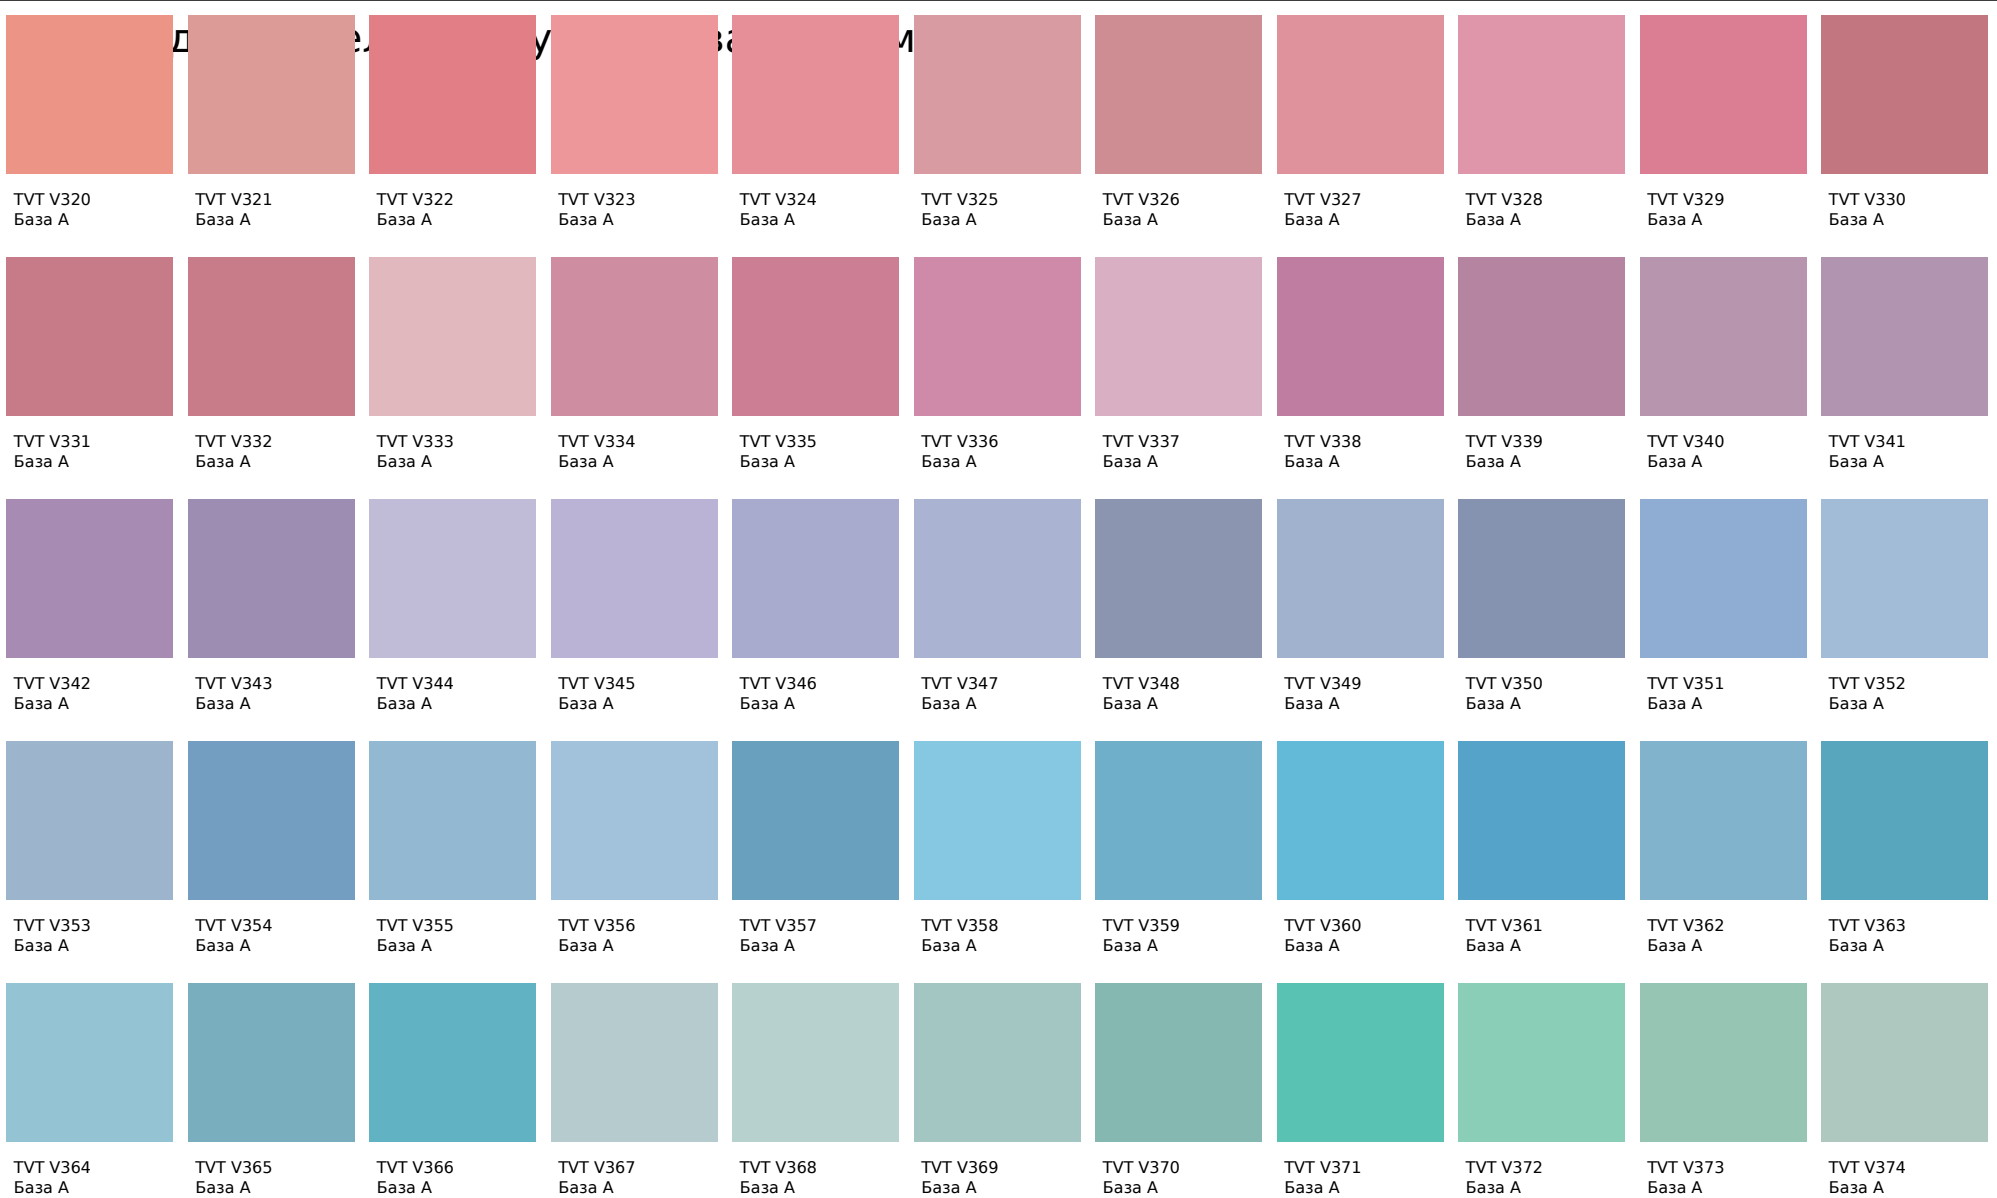

Tikkurila Symphony Opus I & II

Цвета, представленные на дисплее, воспроизведены электронным способом. Они не заменяют оригинальные цвета, так как на восприятие цвета влияют, среди прочих, такие факторы, как структура поверхности, блеск и освещение. Перед выбором окончательного цвета рекомендуем проверить цвета каталогов в естественной среде.