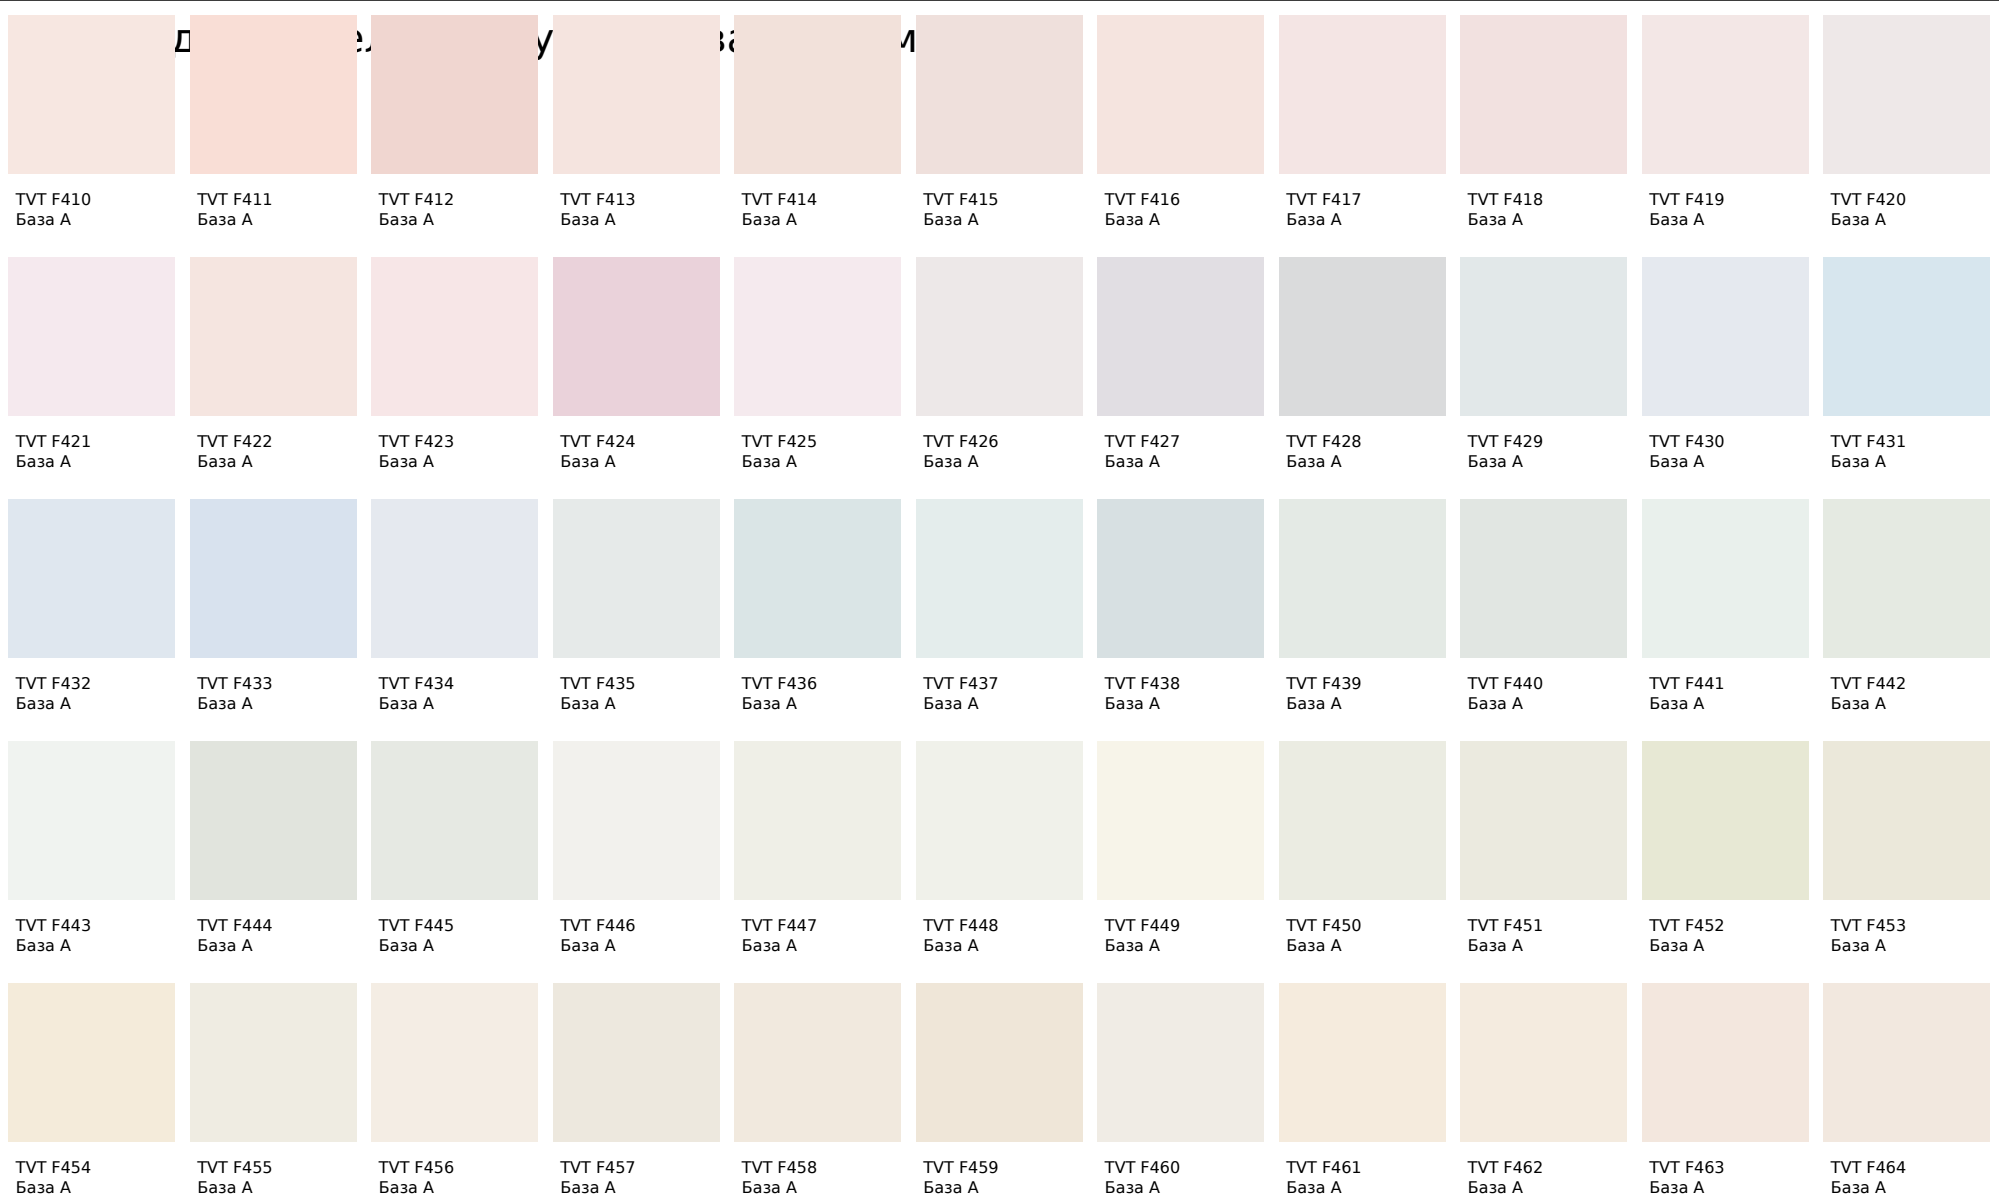

Tikkurila Symphony Opus I & II

Цвета, представленные на дисплее, воспроизведены электронным способом. Они не заменяют оригинальные цвета, так как на восприятие цвета влияют, среди прочих, такие факторы, как структура поверхности, блеск и освещение. Перед выбором окончательного цвета рекомендуем проверить цвета каталогов в естественной среде.