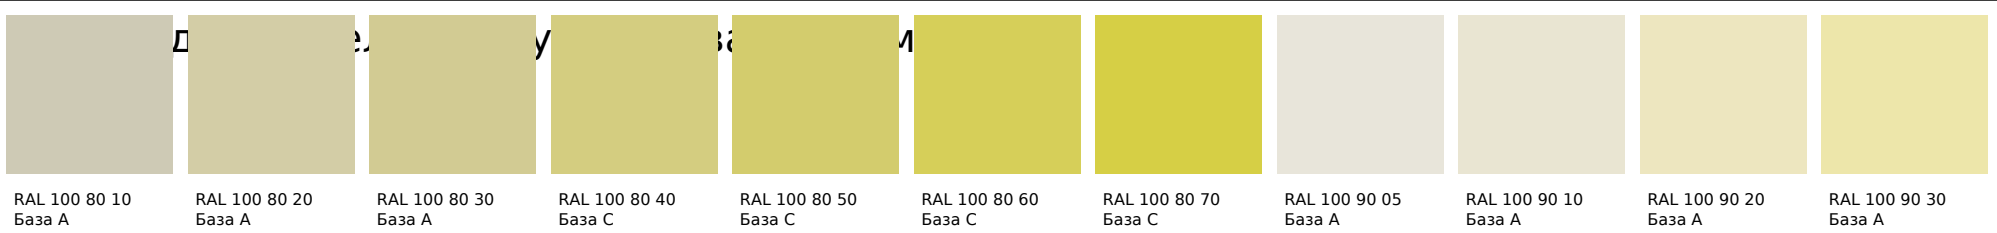

Цвета, представленные на дисплее, воспроизведены электронным способом. Они не заменяют оригинальные цвета, так как на восприятие цвета влияют, среди прочих, такие факторы, как структура поверхности, блеск и освещение. Перед выбором окончательного цвета рекомендуем проверить цвета каталогов в естественной среде.