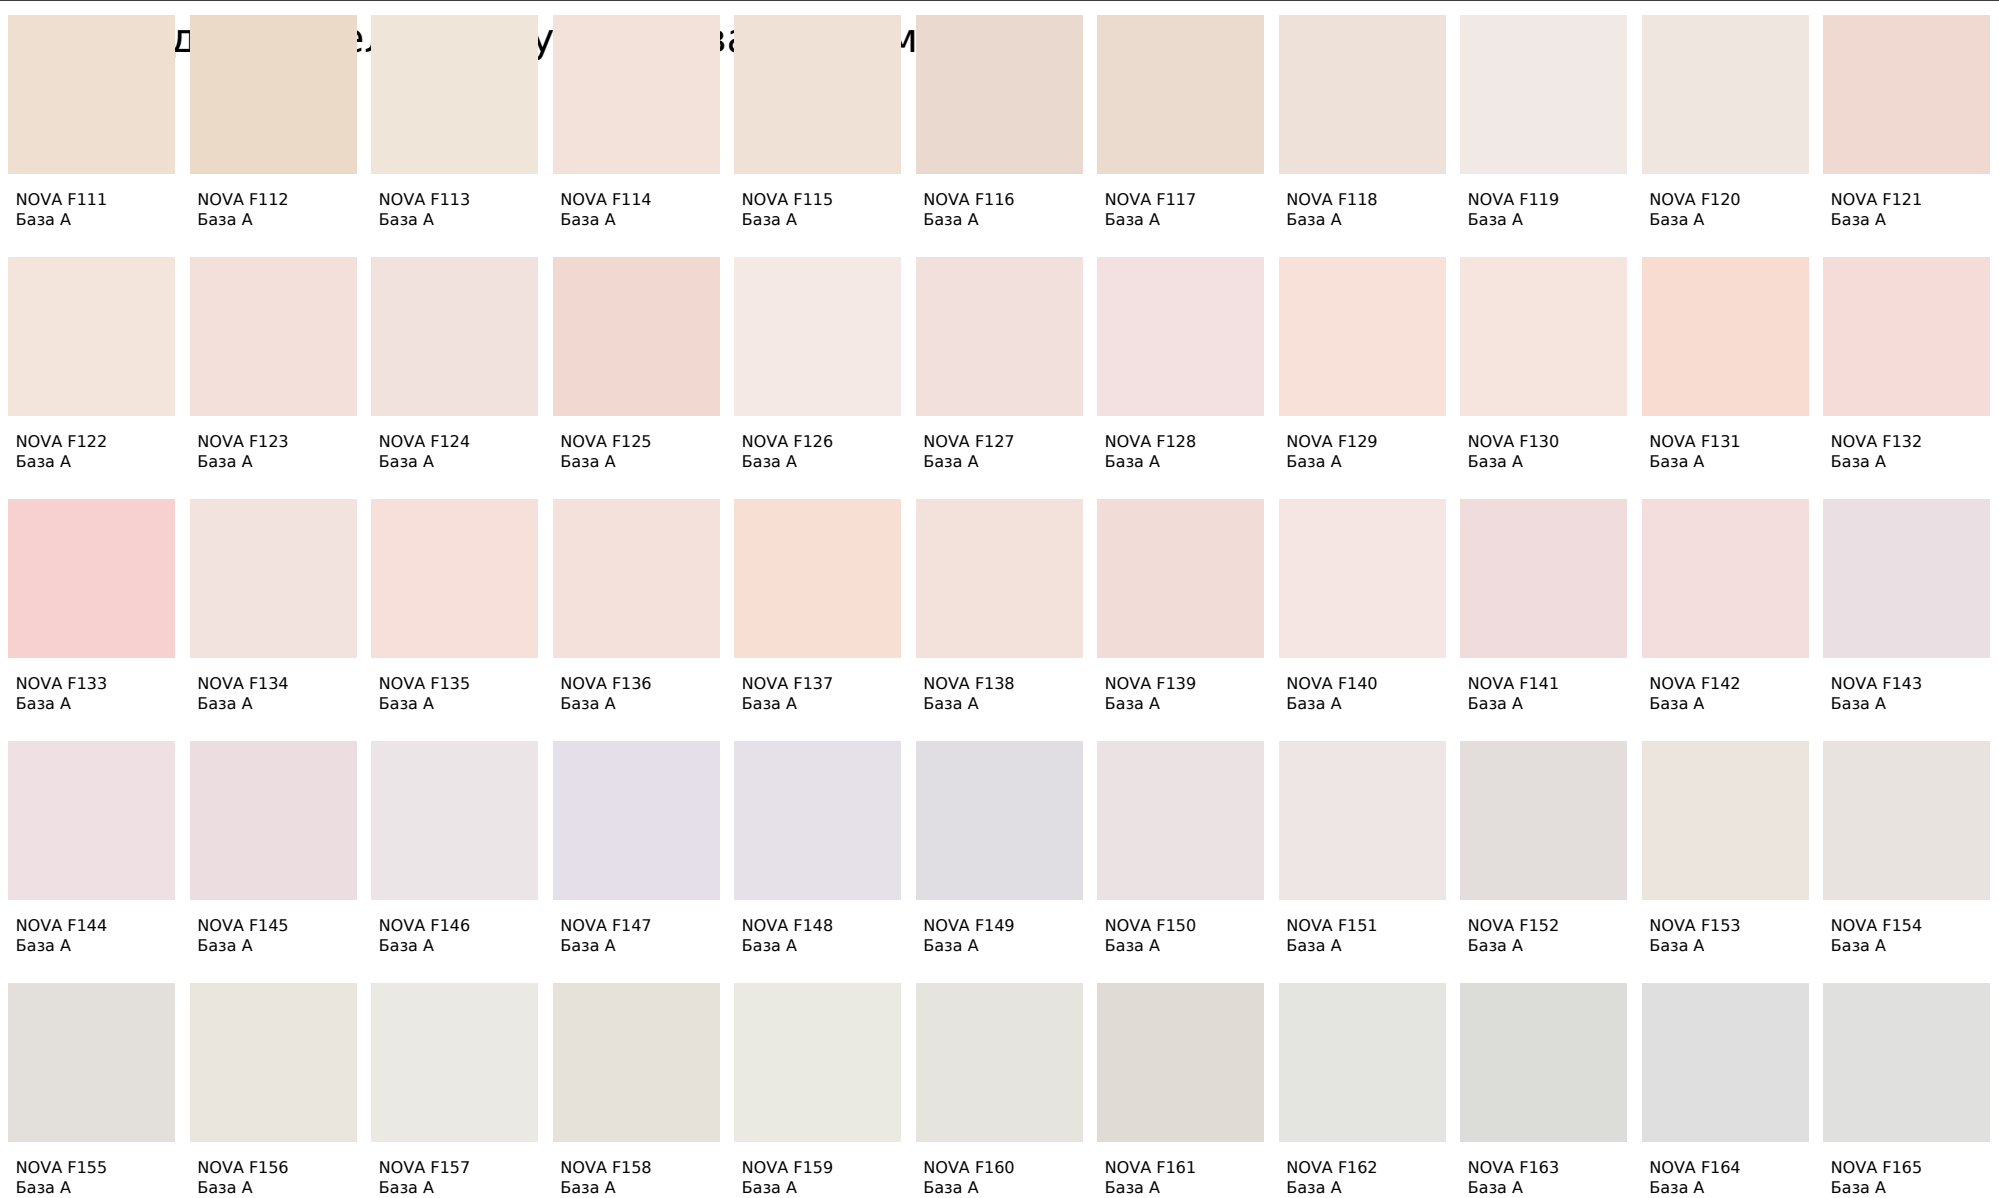

Monicolor Nova 2024

Цвета, представленные на дисплее, воспроизведены электронным способом. Они не заменяют оригинальные цвета, так как на восприятие цвета влияют, среди прочих, такие факторы, как структура поверхности, блеск и освещение. Перед выбором окончательного цвета рекомендуем проверить цвета каталогов в естественной среде.