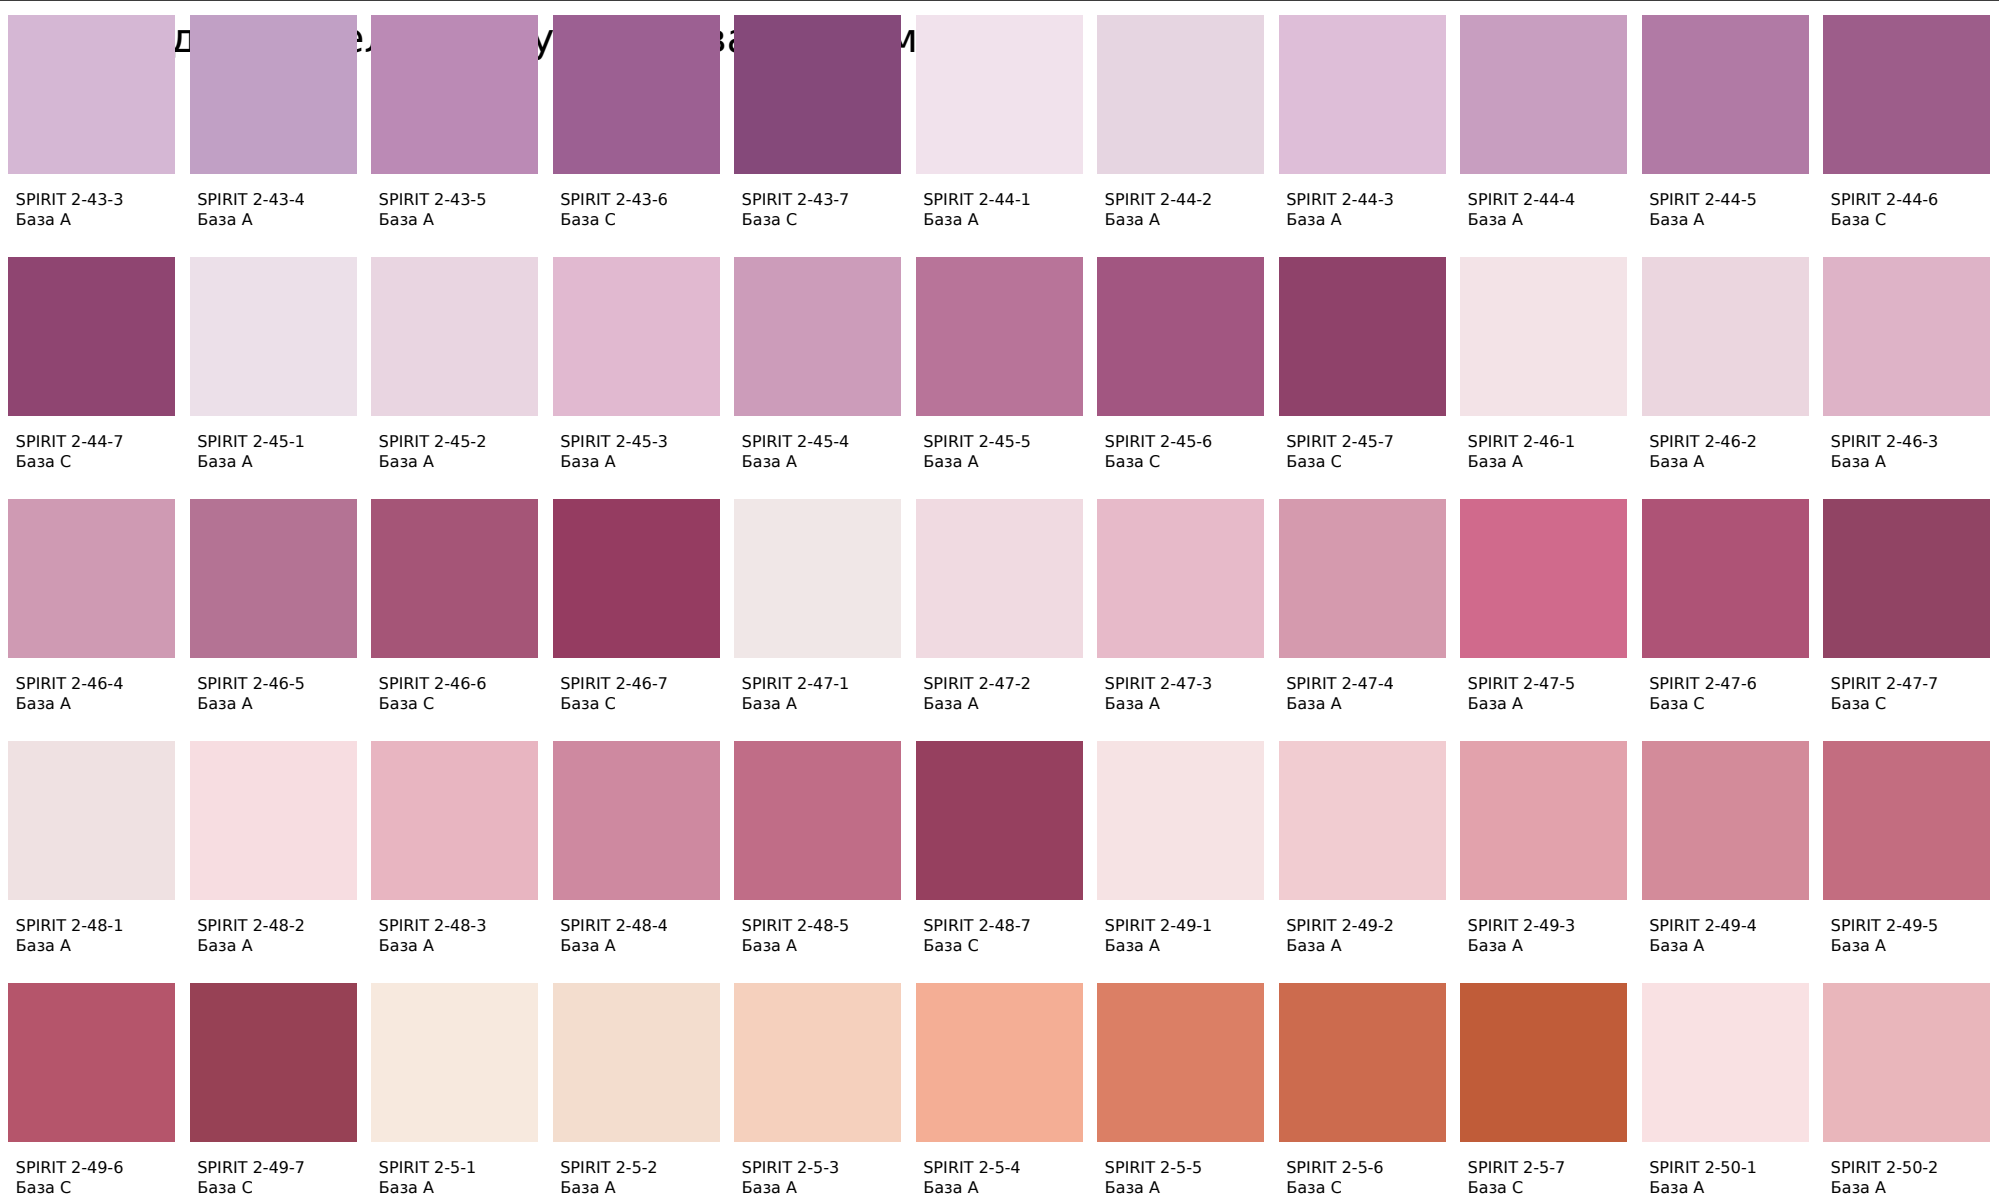

SPIRIT 1750

Цвета, представленные на дисплее, воспроизведены электронным способом. Они не заменяют оригинальные цвета, так как на восприятие цвета влияют, среди прочих, такие факторы, как структура поверхности, блеск и освещение. Перед выбором окончательного цвета рекомендуем проверить цвета каталогов в естественной среде.